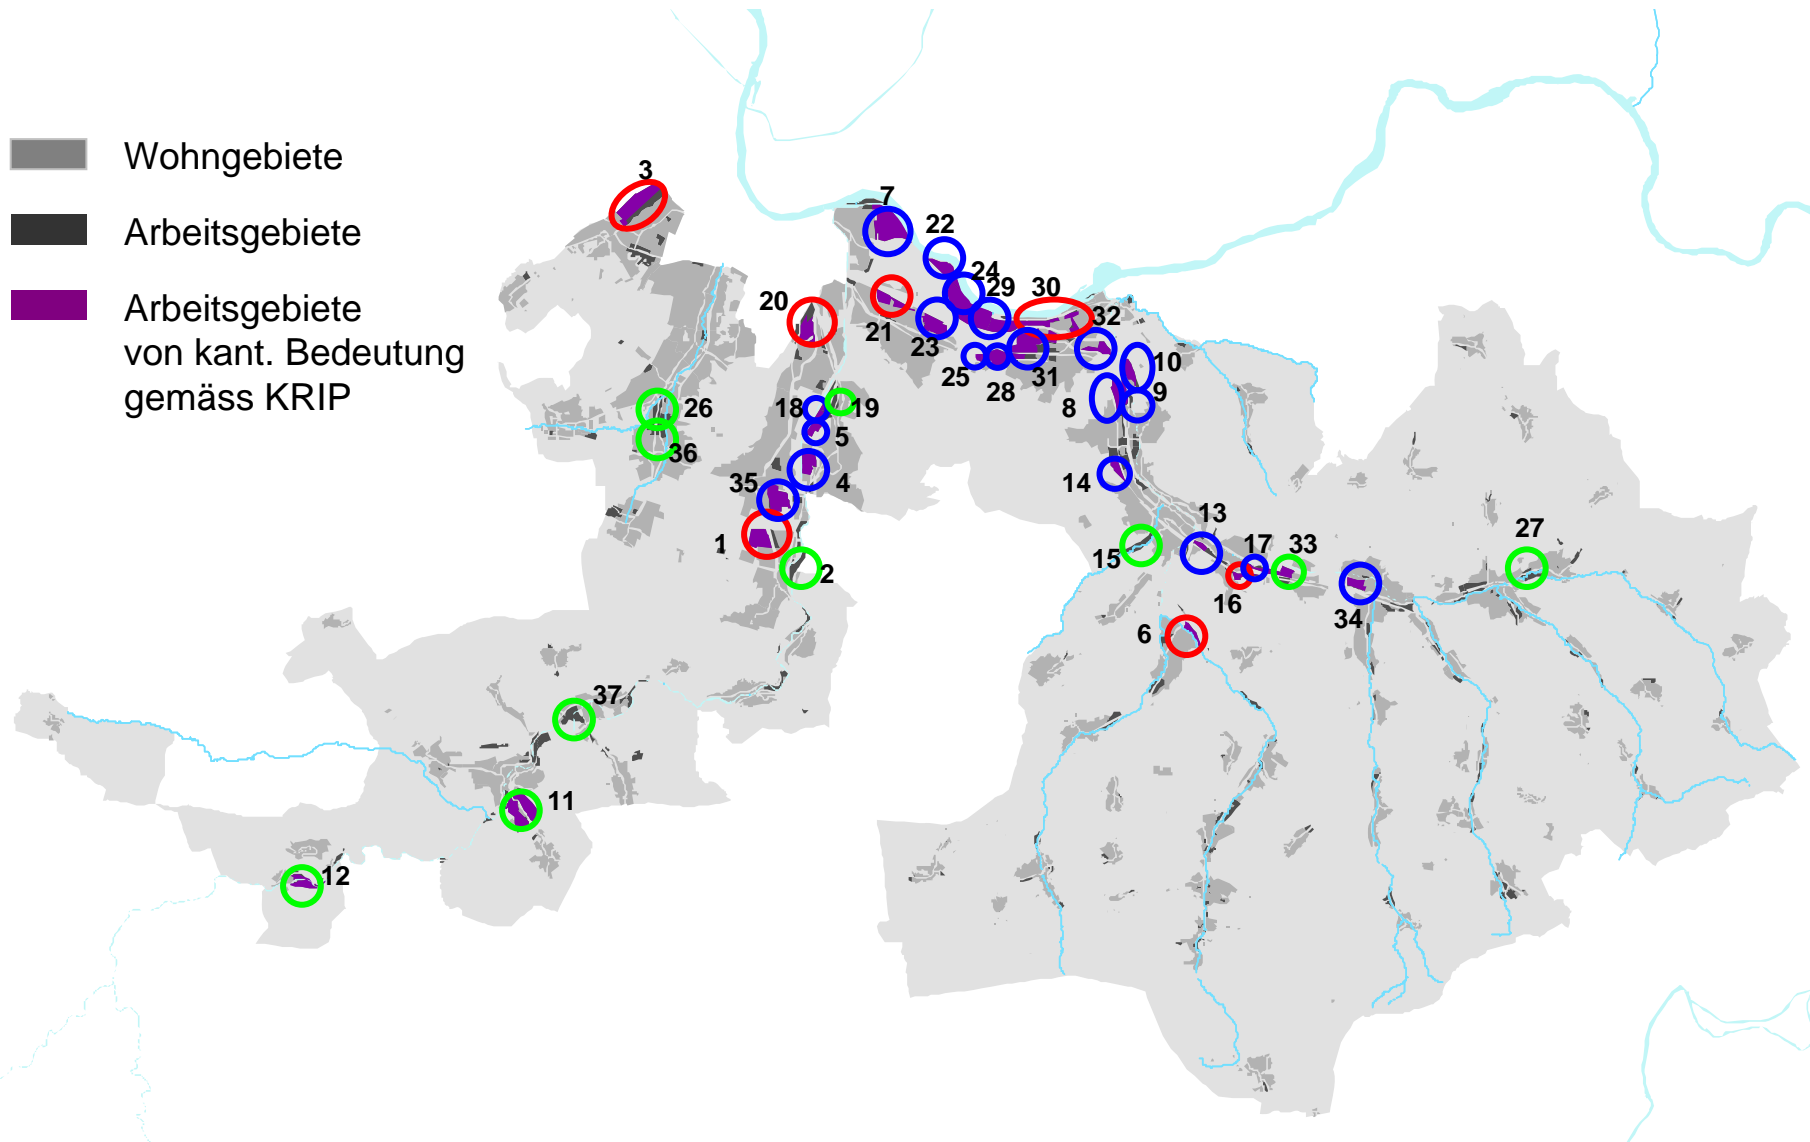

# Strategische Areale

Amt für Raumplanung  
Kanton Basel-Landschaft

Kantonsplanung

- Wohngebiete
- Arbeitsgebiete
- Arbeitsgebiete von kant. Bedeutung gemäss KRIP

# Die Areale im Fokus

Amt für **Raumplanung**  
Kanton Basel-Landschaft

Kantonsplanung | ARP/KP/Hb

Areal-Nr	Name
1	Aesch (Aesch Nord)
2	Aesch (Birmatt)
3	Allschwil (Bachgraben)
4	Arlesheim (Im Tal)
5	Arlesheim (Untere Widen)
6	Bubendorf (Talhaus)
7	Birsfelden (Hafen)
8	Frenkendorf (Hülften)
9	Füllinsdorf (Hülften)
10	Füllinsdorf (Wölfer)
11	Laufen (Keramik)
12	Liesberg (Riederwald)
13	Liestal (Altmarkt)
14	Liestal (Industriestrasse)
15	Liestal (Oristal inkl. Bahnhofareal Liestal)
16	Lausen (Lätt/Industriestrasse)
17	Lausen (Saarbaum-Kanalstrasse)
18	Münchenstein (Unter Gstad)
19	Münchenstein (Walzwerk)
20	Münchenstein (Dreispietz)

# Die Areale im Fokus

21	Muttenz (Hofacker/Polyfeld)
22	Muttenz (Auhafen)
23	Muttenz (Hard)
24	Muttenz (Schweizerhalle)
25	Muttenz (Lachmatt)
26	Oberwil (Mülimatt)
27	Ormalingen (Maloja plus)
28	Pratteln (West)
29	Pratteln (Schweizerhalle)
30	Pratteln (Salina Raurica)
31	Pratteln (Mitte)
32	Pratteln (Wanne)
33	Itingen (Gstadmatt)
34	Sissach (Brühl)
35	Reinach (Kägen, Hinterkirch)
36	Therwil (Erlenstrasse)
37	Zwingen (Papierfabrik/Etzmatt)