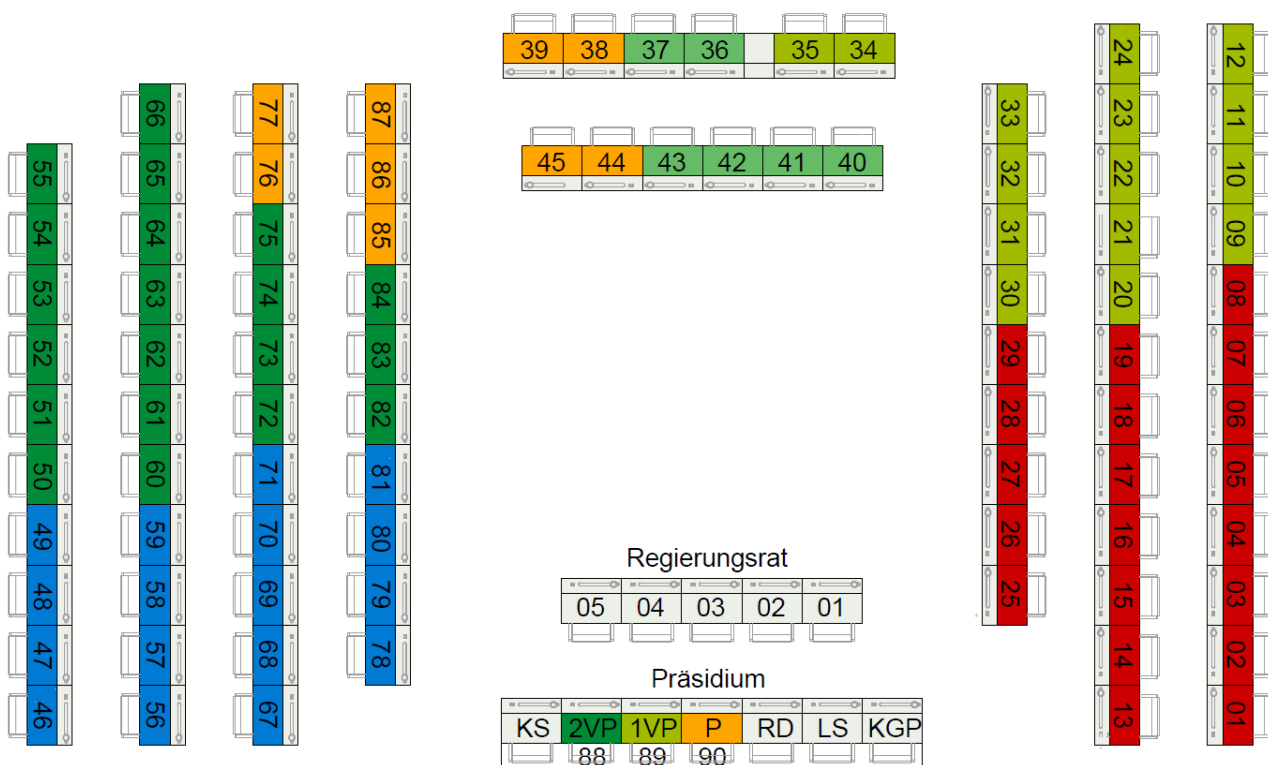

# Sitzordnung Landrat 2023/2024 (provisorischer Landratssaal)

## Präsidium des Landrats

P	Pascal Ryf (Mitte), LR-Präsident
1VP	Peter Hartmann (Grüne), 1. Vizepräsident
2VP	Reto Tschudin (SVP), 2. Vizepräsident

01	Sandra Strüby-Schaub (SP)
02	Adil Koller (SP)
03	Urs Kaufmann (SP)
04	Miriam Locher (SP)
05	Jan Kirchmayr (SP)
06	Roman Brunner (SP) *
07	Thomas Noack (SP)
08	Lucia Mikeler Knaack (SP)
09	Simon Tschendlik (Grüne)
10	Marco Agostini (Grüne)
11	Karl-Heinz Zeller (Grüne)
12	Stephan Ackermann (Grüne) *
13	Ernst Schürch (SP)
14	Simone Abt (SP)
15	Désirée Jaun (SP)
16	Nadim Ismail (SP)
17	Andreas Bammatter (SP)
18	Pascale Meschberger (SP)
19	Ronja Jansen (SP)
20	Erika Eichenberger (Grüne)
21	Gzim Hasanaj (Grüne)
22	Laura Ineichen (Grüne)
23	Biljana Grasarevic (Grüne)
24	Anna-Tina Groelly (Grüne)
25	Linard Candreia (SP)
26	Urs Roth (SP)
27	Ursula Wyss Thanei (SP)
28	Etienne Winter (SP)
29	Roger Boerlin (SP)

## Fraktionen:

SVP 21	SP 20	FDP 17	Grüne 12	EVP 4	Mitte 10	glp 6
--------	-------	--------	----------	-------	----------	-------