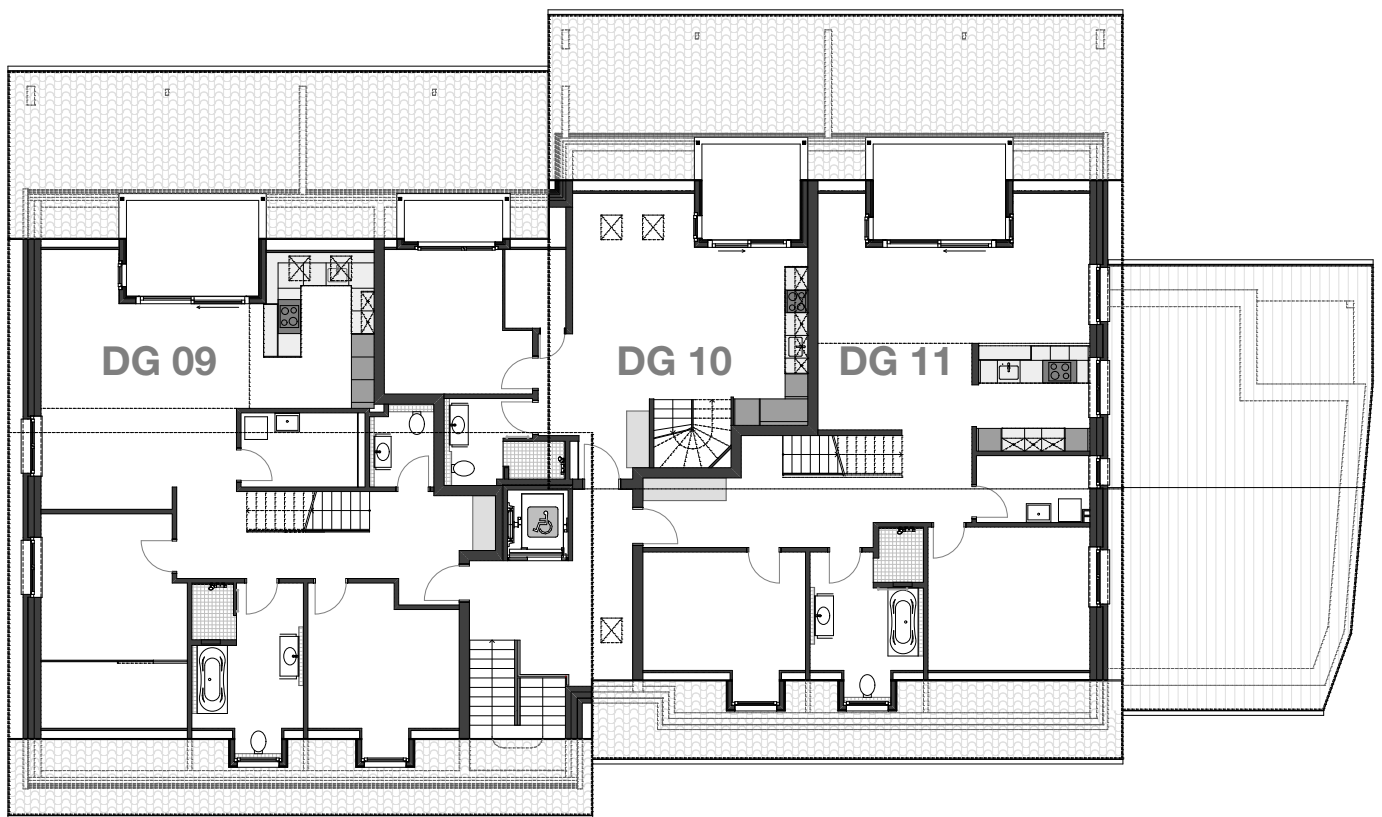

NEUBAU SCHANGIHUUS

Oberdorfstrasse, 4443 Wittinsburg

Vermietung

Gemeinde Wittinsburg, Lachenstrasse 1, 4443 Wittinsburg

DACHGESCHOSS

Wohnung	Grösse	Fläche	Balkon
DG 09	4.5 Zi.-Whg.	172.58 m ²	8.96 m ²
DG 10	3.5 Zi.-Whg.	86.47 m ²	9.78 m ²
DG 11	4.5 Zi.-Whg.	150.93 m ²	9.02 m ²

SCHANGIHUUS

*Schön wohne
und
guet läbe*