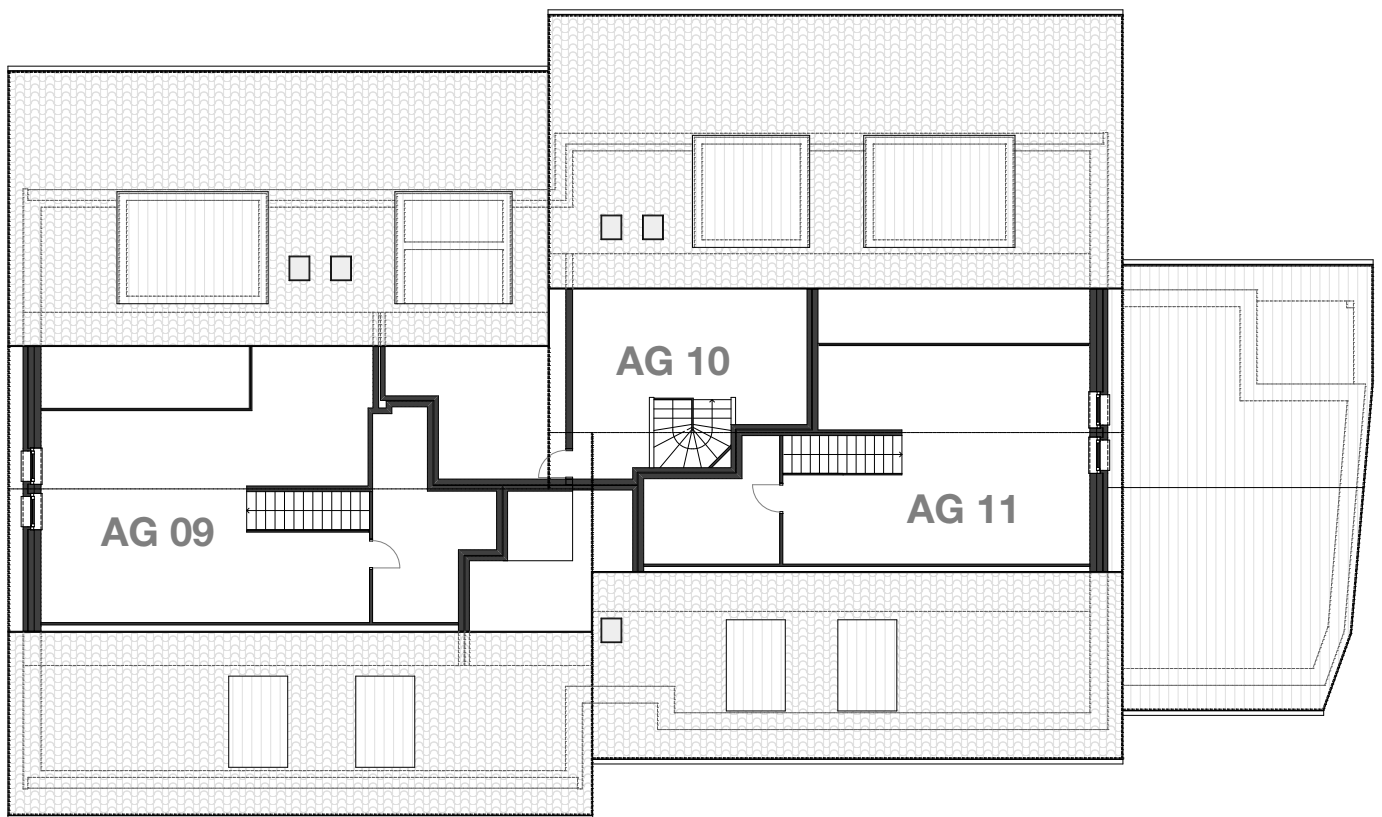

## ATTIKAGESCHOSS

Wohnung	Grösse	Fläche	Balkon
DG 09	4.5 Zi.-Whg.	172.58 m <sup>2</sup>	8.96 m <sup>2</sup>
DG 10	3.5 Zi.-Whg.	86.47 m <sup>2</sup>	9.78 m <sup>2</sup>
DG 11	4.5 Zi.-Whg.	150.93 m <sup>2</sup>	9.02 m <sup>2</sup>