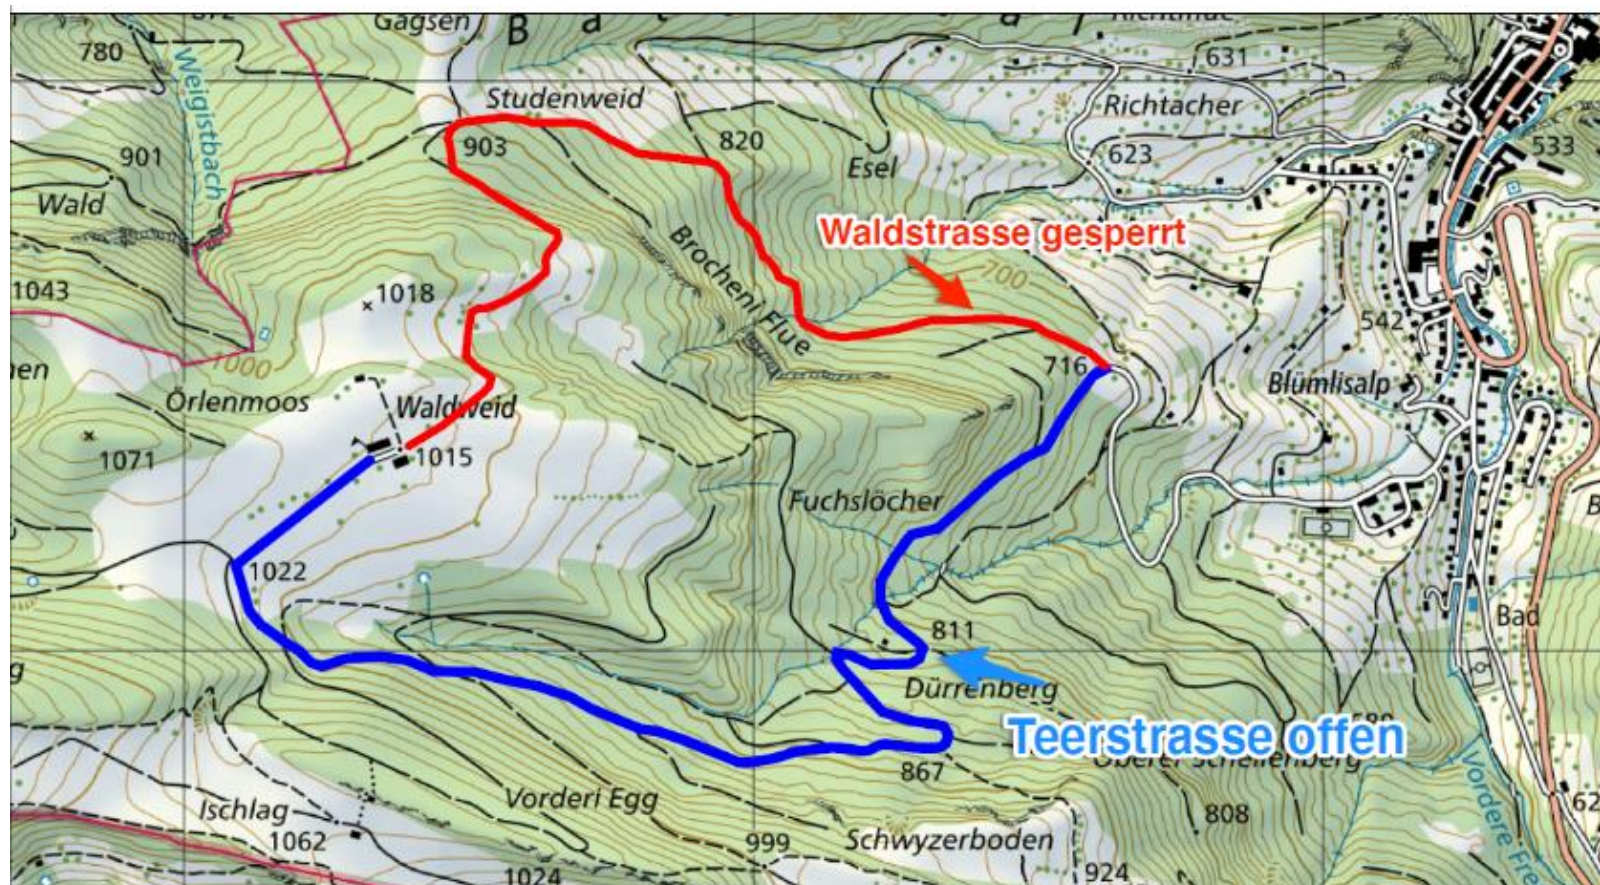

Teerstrasse auf die Waldweid von der Sperrung NICHT betroffen

Bei der Sperrung handelt es sich um die unbefestigte Waldstrasse (im Plan rot eingezeichnet). Der Zugang zur Waldweid über die Teerstrasse ist gewährleistet.