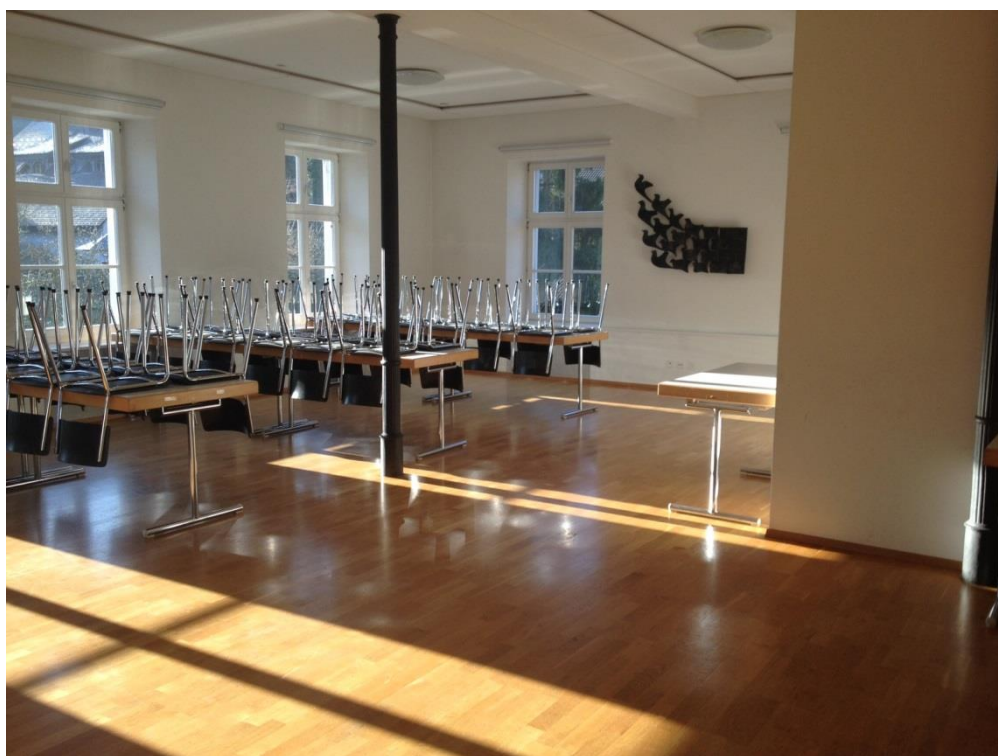

Bilder und Informationen Schulhaus Hofmatt

Saal 1. OG:

Geeignet für Familienfeste

Sitzplätze für 80 Personen

Bilder und Informationen Schulhaus Hofmatt

Küche:

Geschirr für 80 Personen

Geschirrwaschmaschine, Kaffeemaschine, Kühlschrank sowie Steamer vorhanden

Bilder und Informationen Schulhaus Hofmatt

Saal DG:

Geeignet für Seminare/Vorträge

40 Sitzplätze

Kühlschrank vorhanden