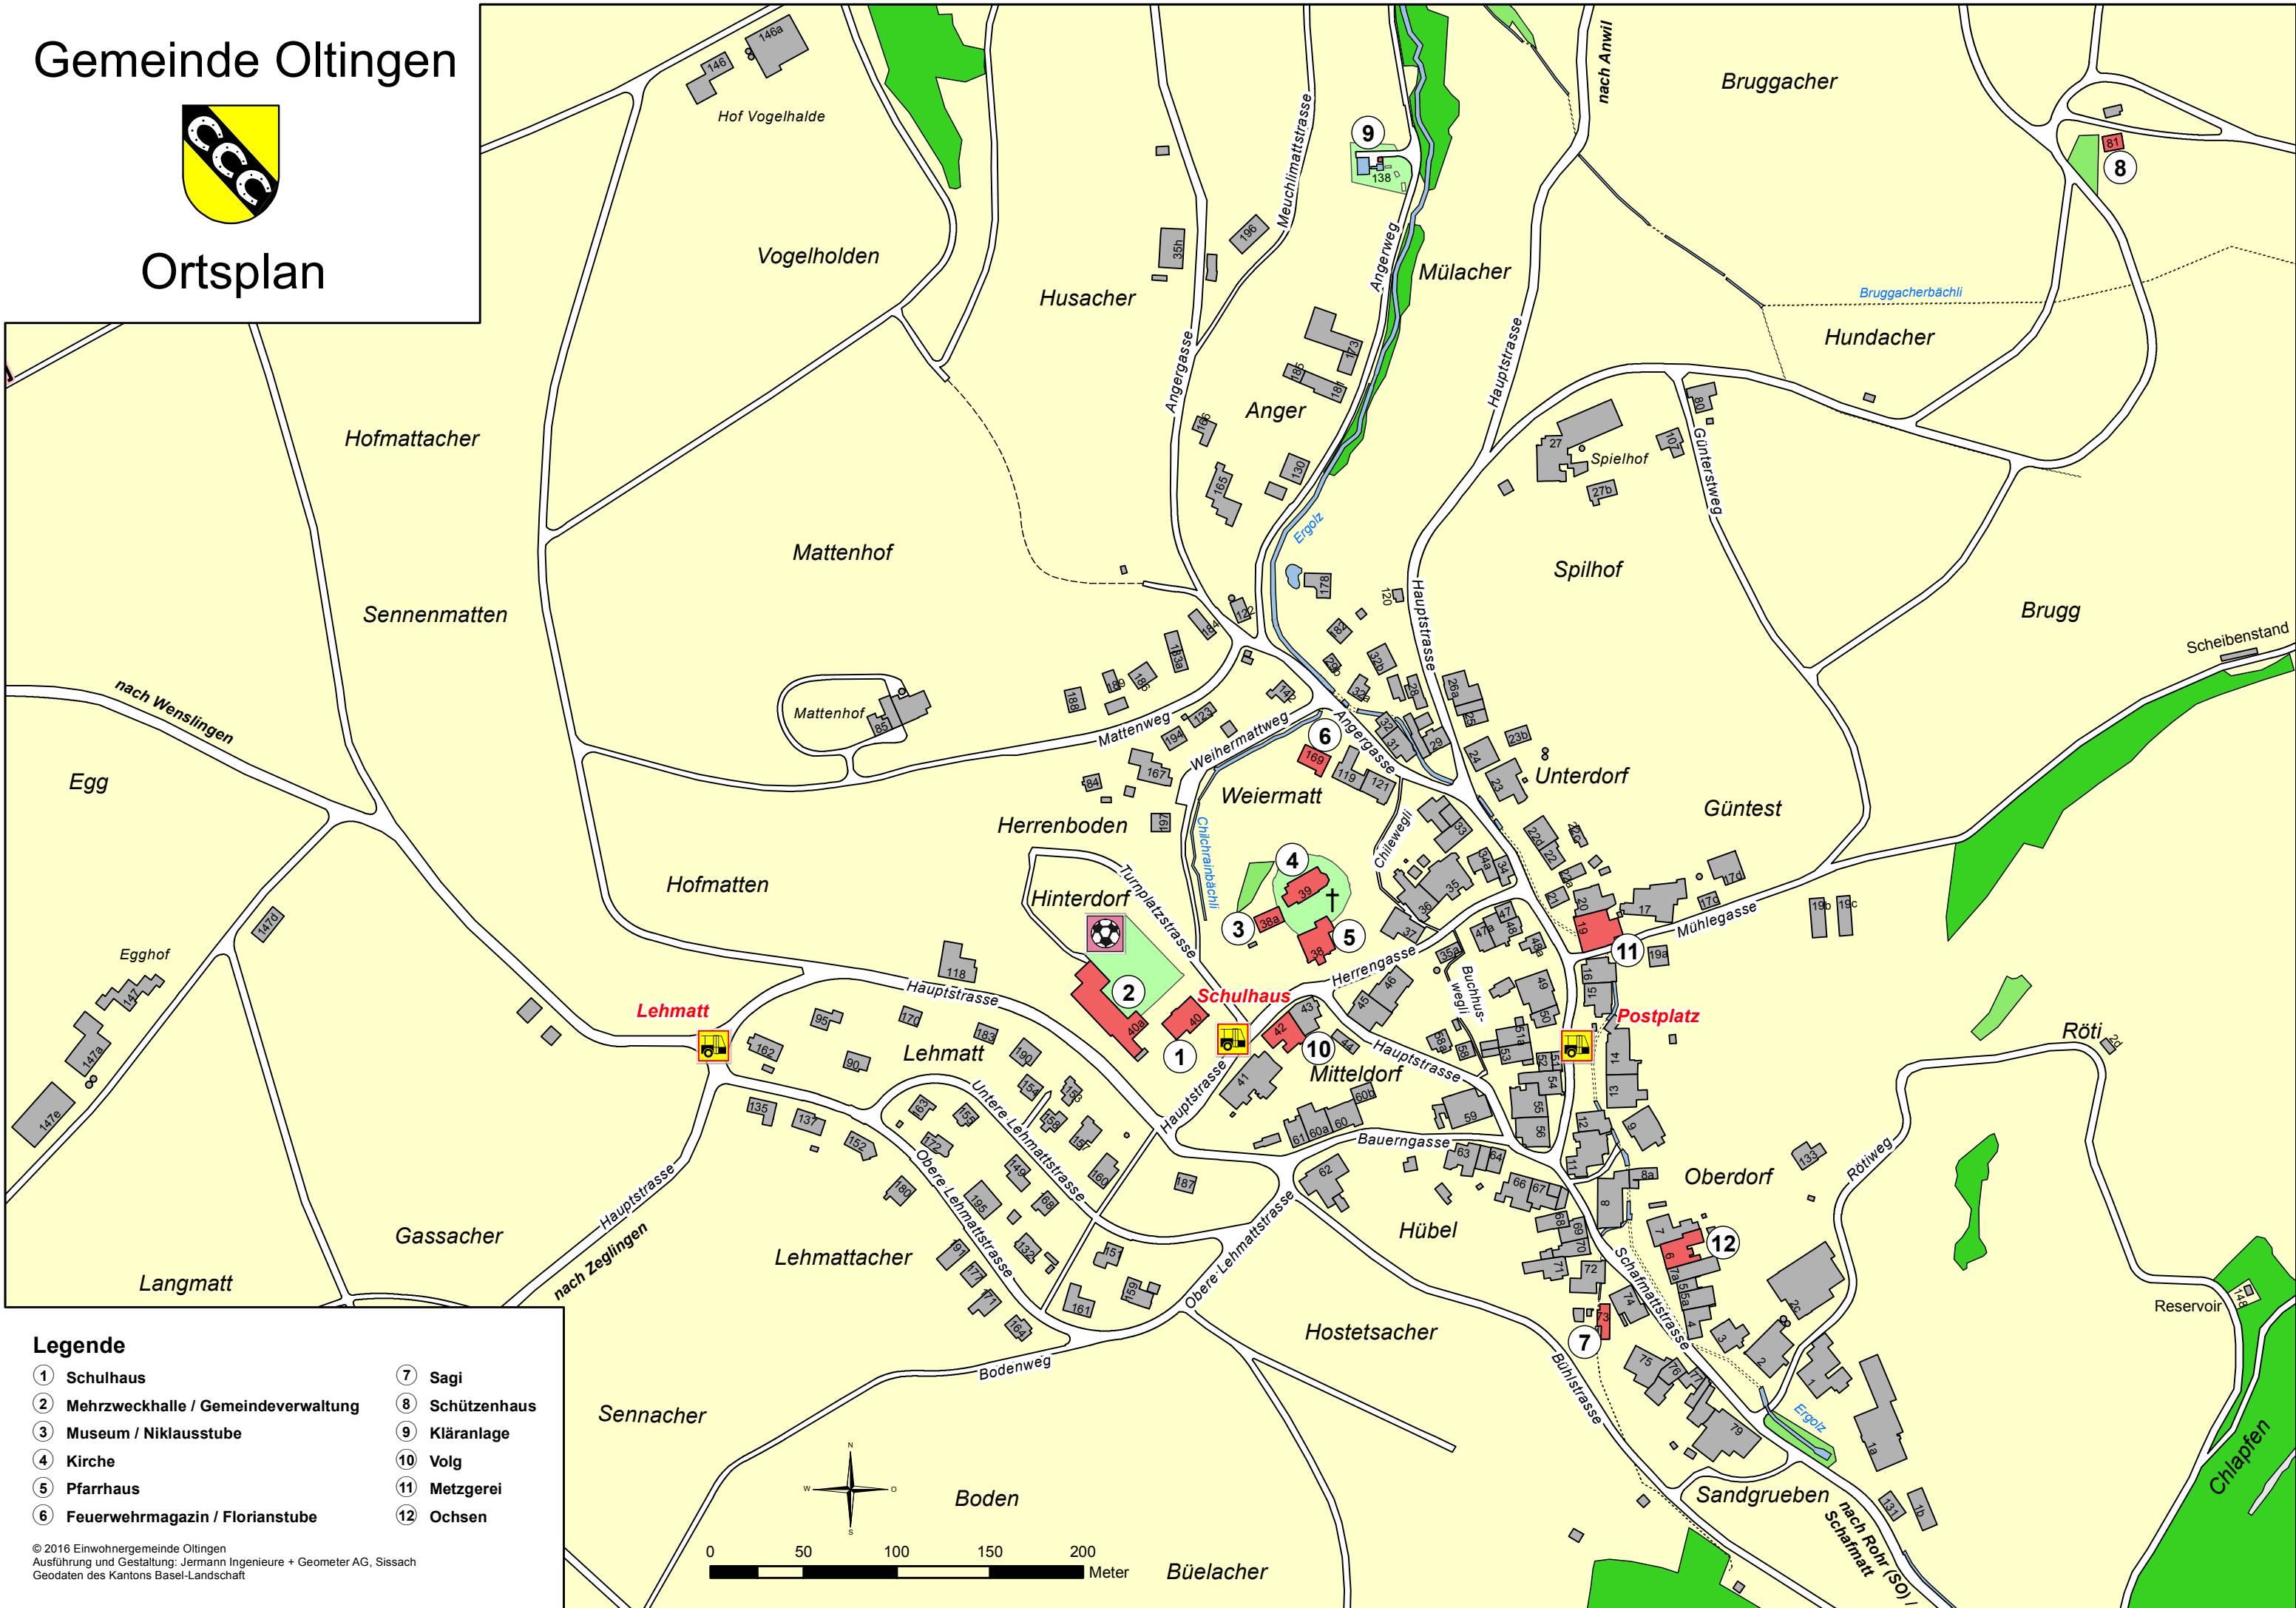

Gemeinde Oltingen

Ortsplan

Legende

- | | |
|---------------------------------------|----------------|
| ① Schulhaus | ⑦ Sagi |
| ② Mehrzweckhalle / Gemeindeverwaltung | ⑧ Schützenhaus |
| ③ Museum / Niklausstube | ⑨ Kläranlage |
| ④ Kirche | ⑩ Volg |
| ⑤ Pfarrhaus | ⑪ Metzgerei |
| ⑥ Feuerwehrmagazin / Florianstube | ⑫ Ochsen |