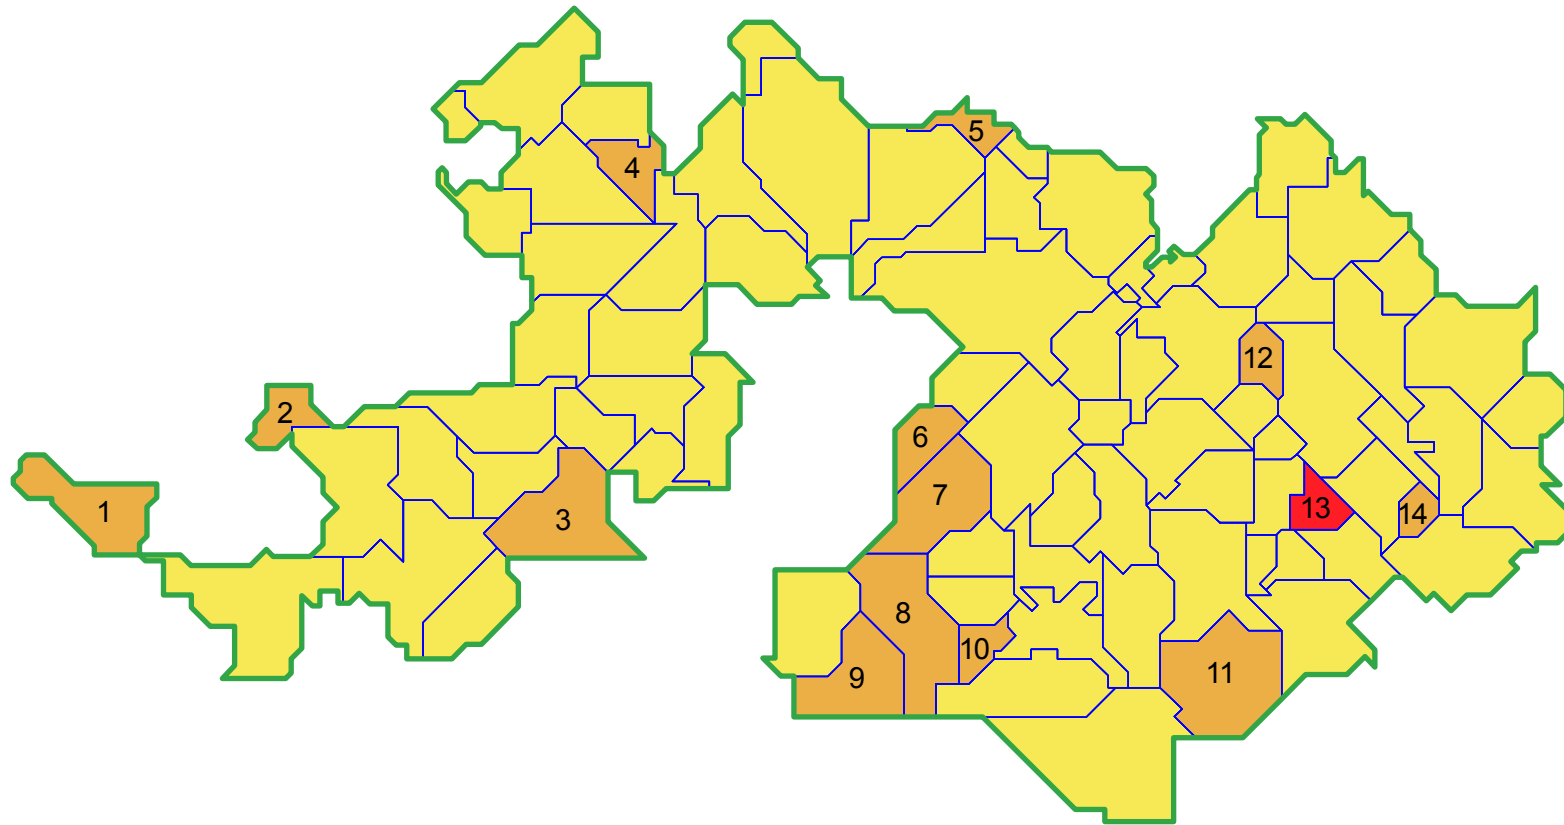

# Radonkarte Kanton Basel-Landschaft

## Radonrisiko

1 Roggenburg	8 Reigoldswil
2 Burg i.L.	9 Lauwil
3 Brislach	10 Liedertswil
4 Bottmingen	11 Eptingen
5 Augst	12 Böckten
6 Lupsingen	13 Rümelingen
7 Ziefen	14 Kilchberg

Stand: März 2009  
Quelle: GG25 ©Amt für Geoinformation