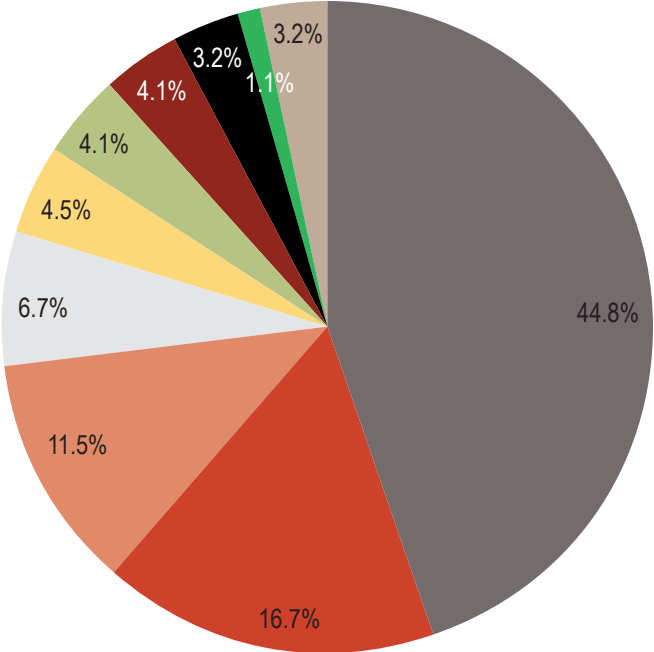

Tödliche Unfälle in der Landwirtschaft 1999 bis 2008 ganze Schweiz

- Motorfahrzeuge (207)
 - Forst (77)
 - Maschinen (53)
 - Gebäude (31)
 - Tiere (21)
 - Brände (19)
 - Gasunfälle (19)
 - Spezialkulturen (15)
 - Strom (5)
 - Diverse Ursachen (15)
- Total 462 tödliche Unfälle