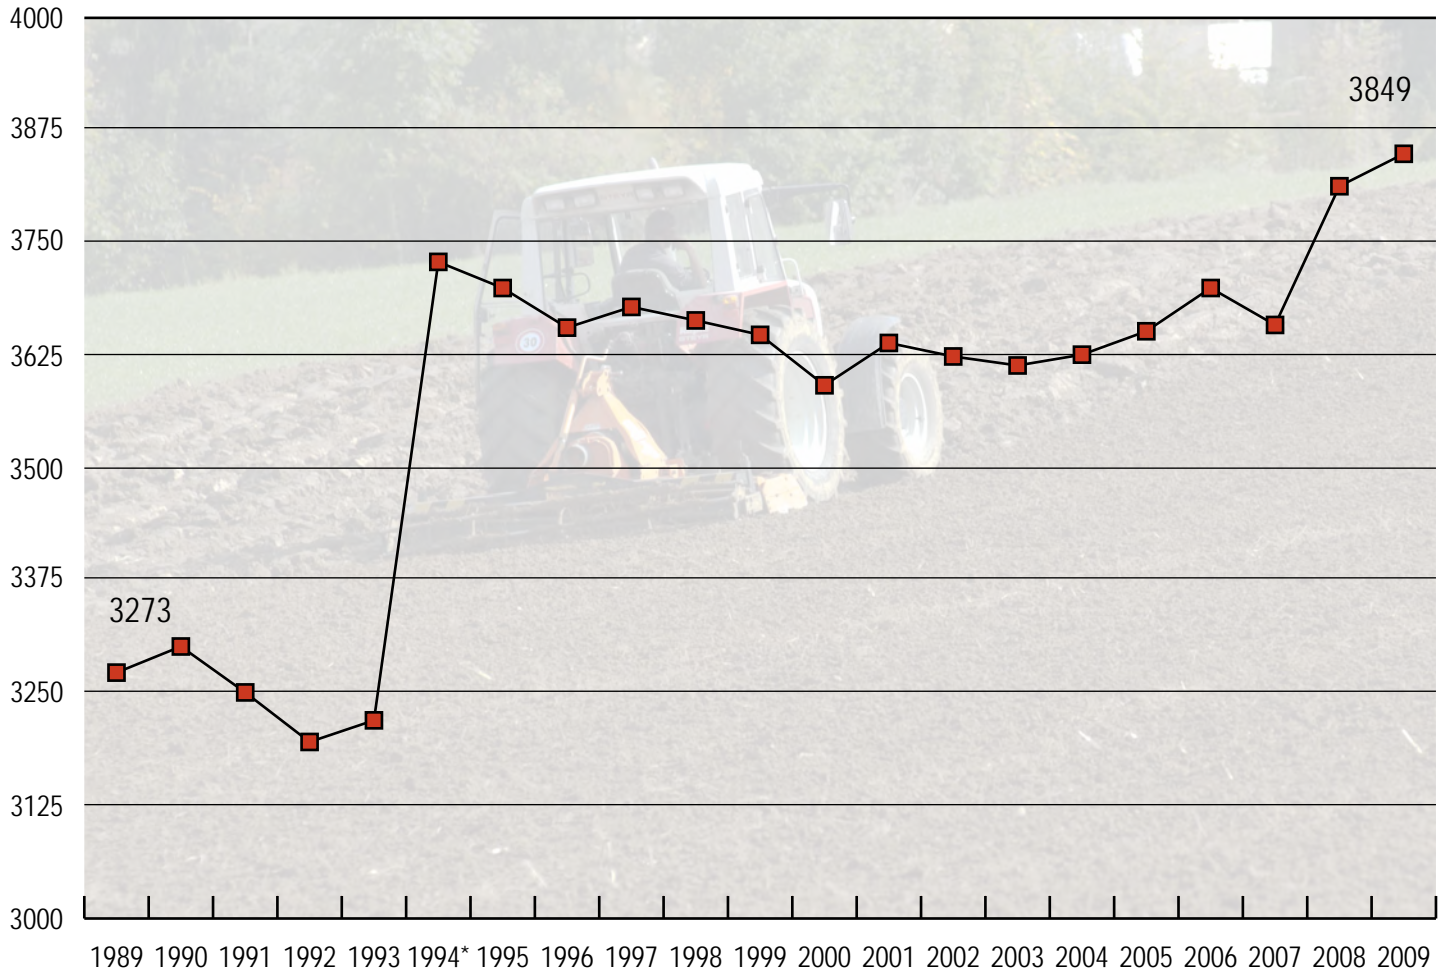

Landwirtschaftliche Fahrzeuge im Kanton Basel-Landschaft

Rund 80 Prozent der Fahrzeuge im Jahr 2009 waren Traktoren, der Rest Mähdrescher, Motorkarren, Motoreinachser, Anhänger und andere Fahrzeuge.

Quelle: Statistisches Amt BL / Motorfahrzeugkontrolle BL

* Bis 1994 nur Traktoren gezählt und ohne Bezirk Laufen