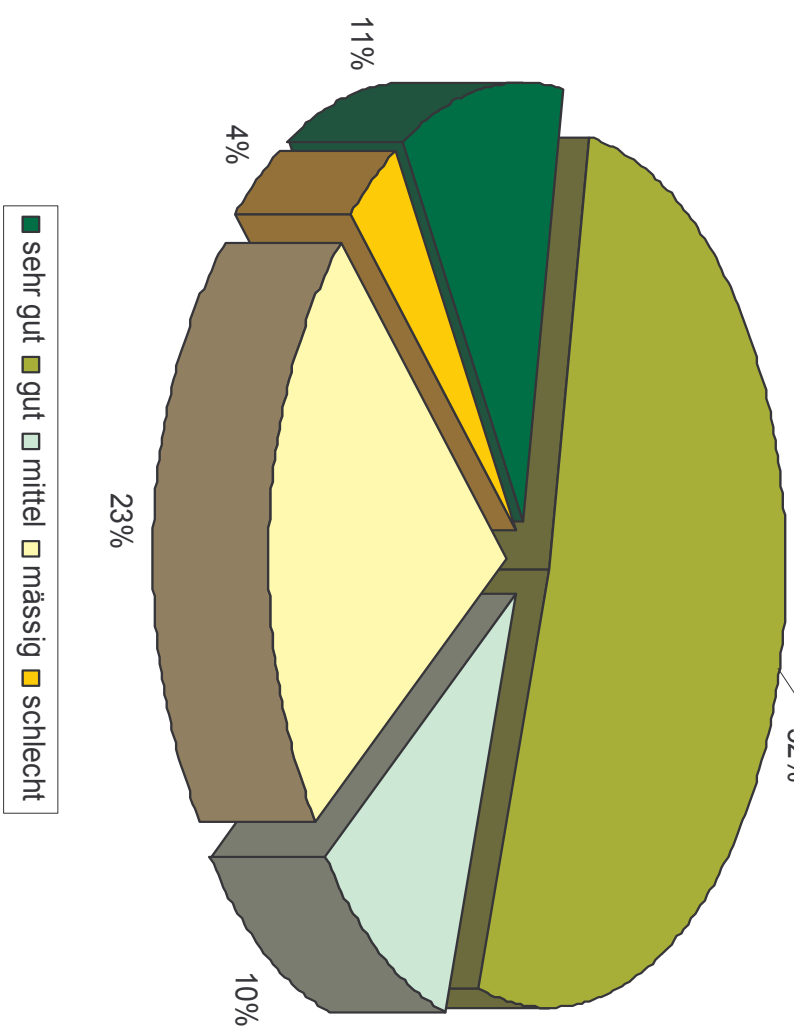

Flächenanteile nach Ertragsklassen (Wüchsigkeit) im Baselsbieter Wald

Im Kanton Basel-Landschaft weisen beinahe zweidrittel der Wälder gutes bis sehr gute Wüchsigkeit aus. Auf lediglich vier Prozent der Waldfläche sind die Wachstumsbedingungen schlecht.