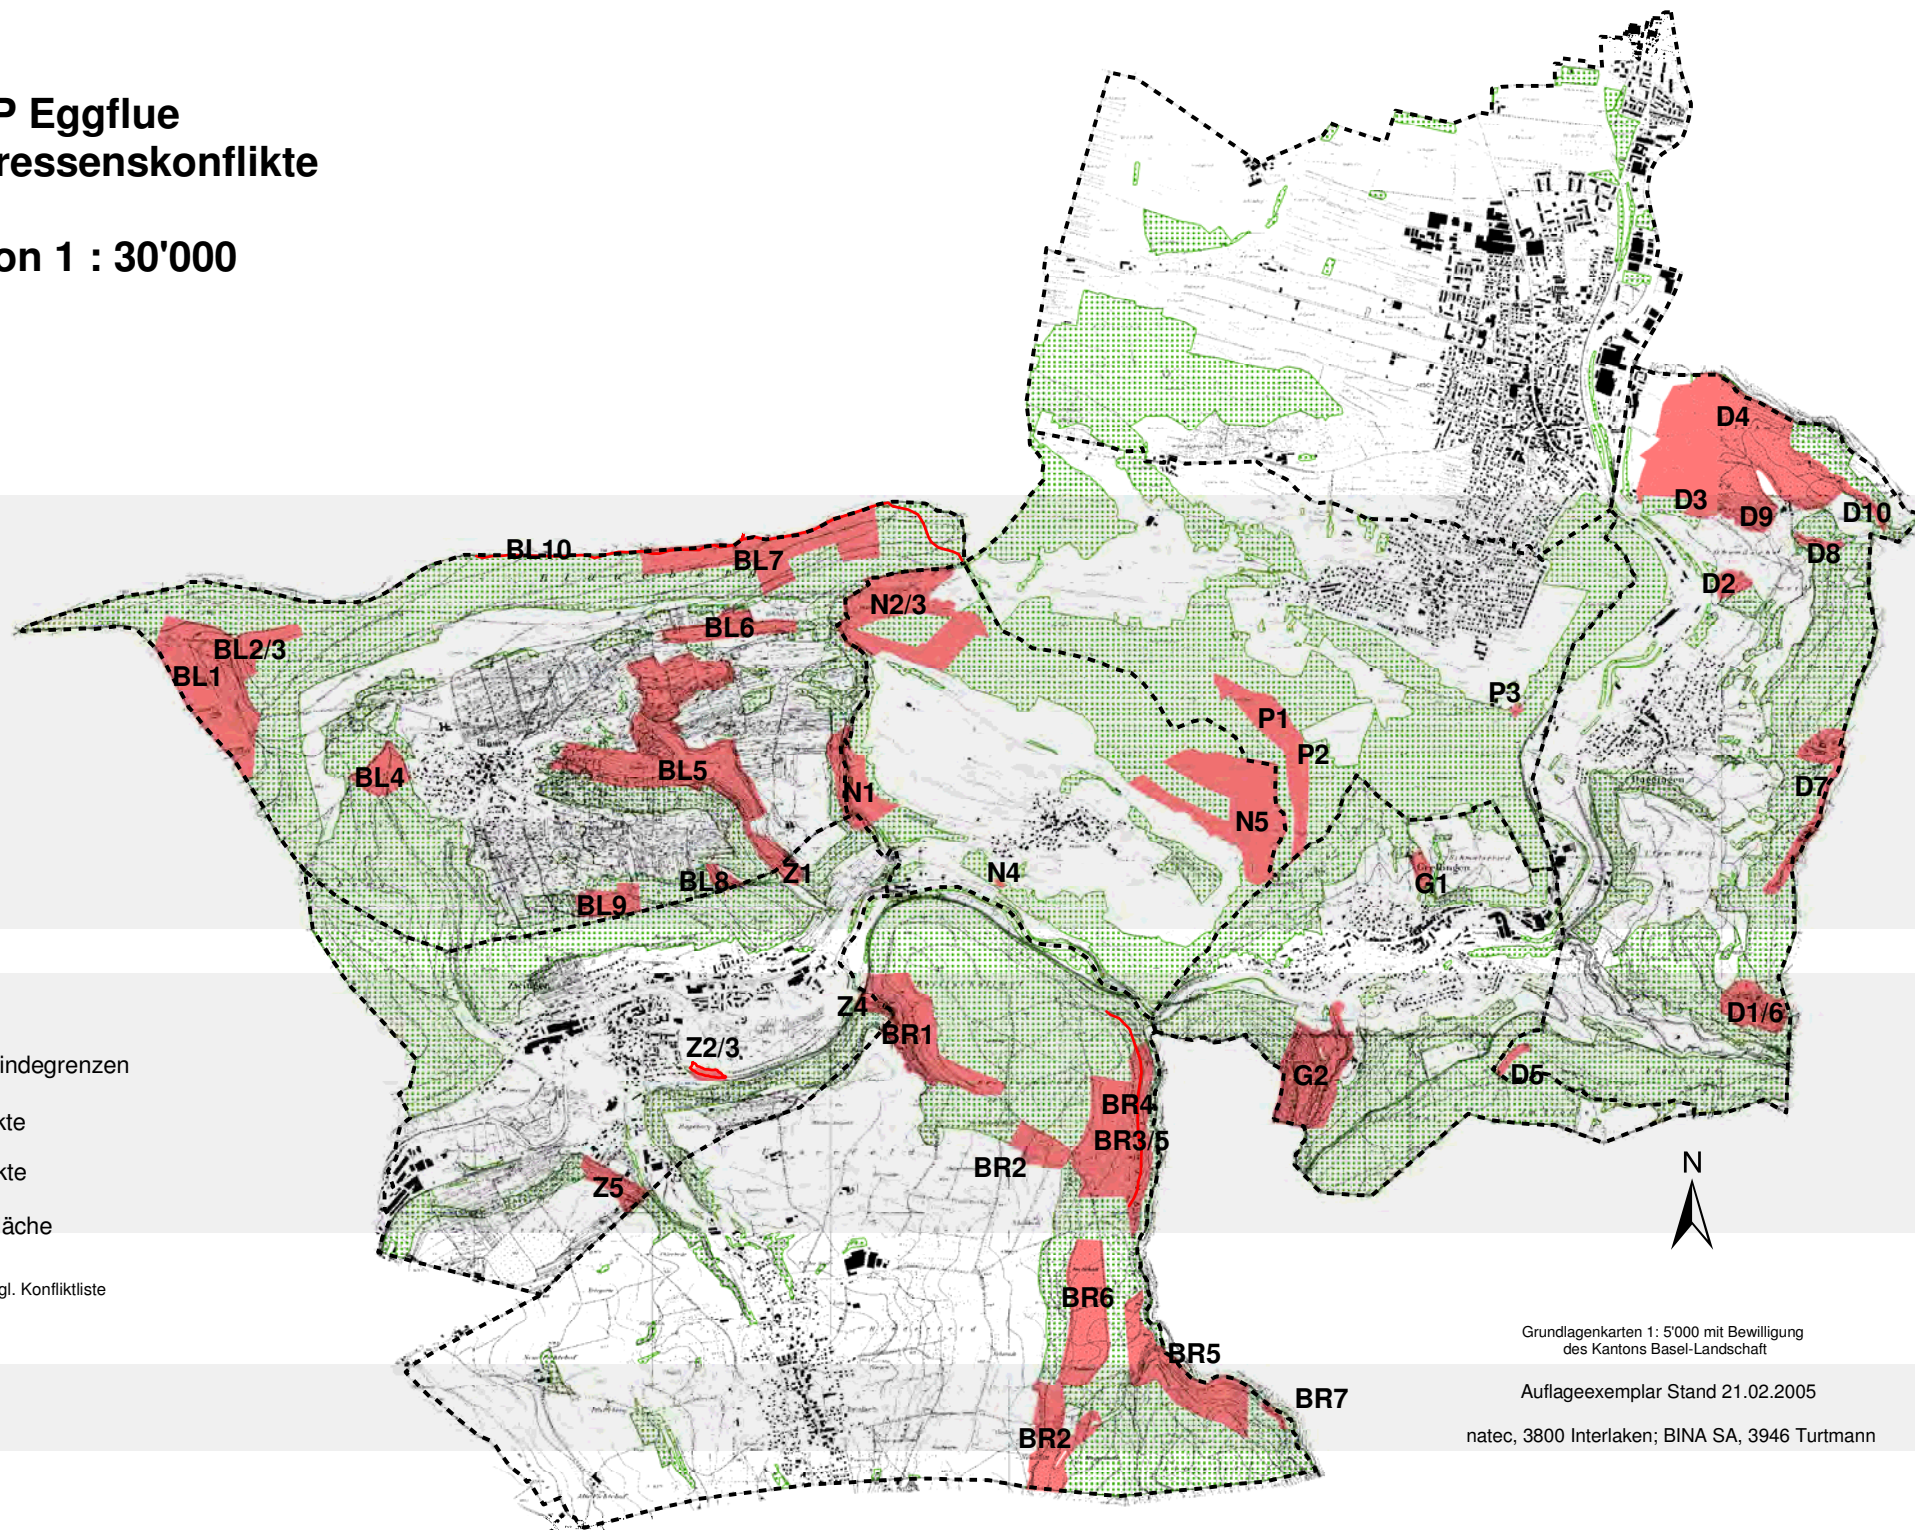

WEP Eggflue offene Interessenskonflikte

Situation 1 : 30'000

Legende

----- Gemeindegrenzen

— Konflikte

■ Konflikte

■ Waldfläche

Weitere Angaben vgl. Konfliktliste

Grundlagenkarten 1: 5'000 mit Bewilligung
des Kantons Basel-Landschaft

Auflageexemplar Stand 21.02.2005

natec, 3800 Interlaken; BINA SA, 3946 Turtmann