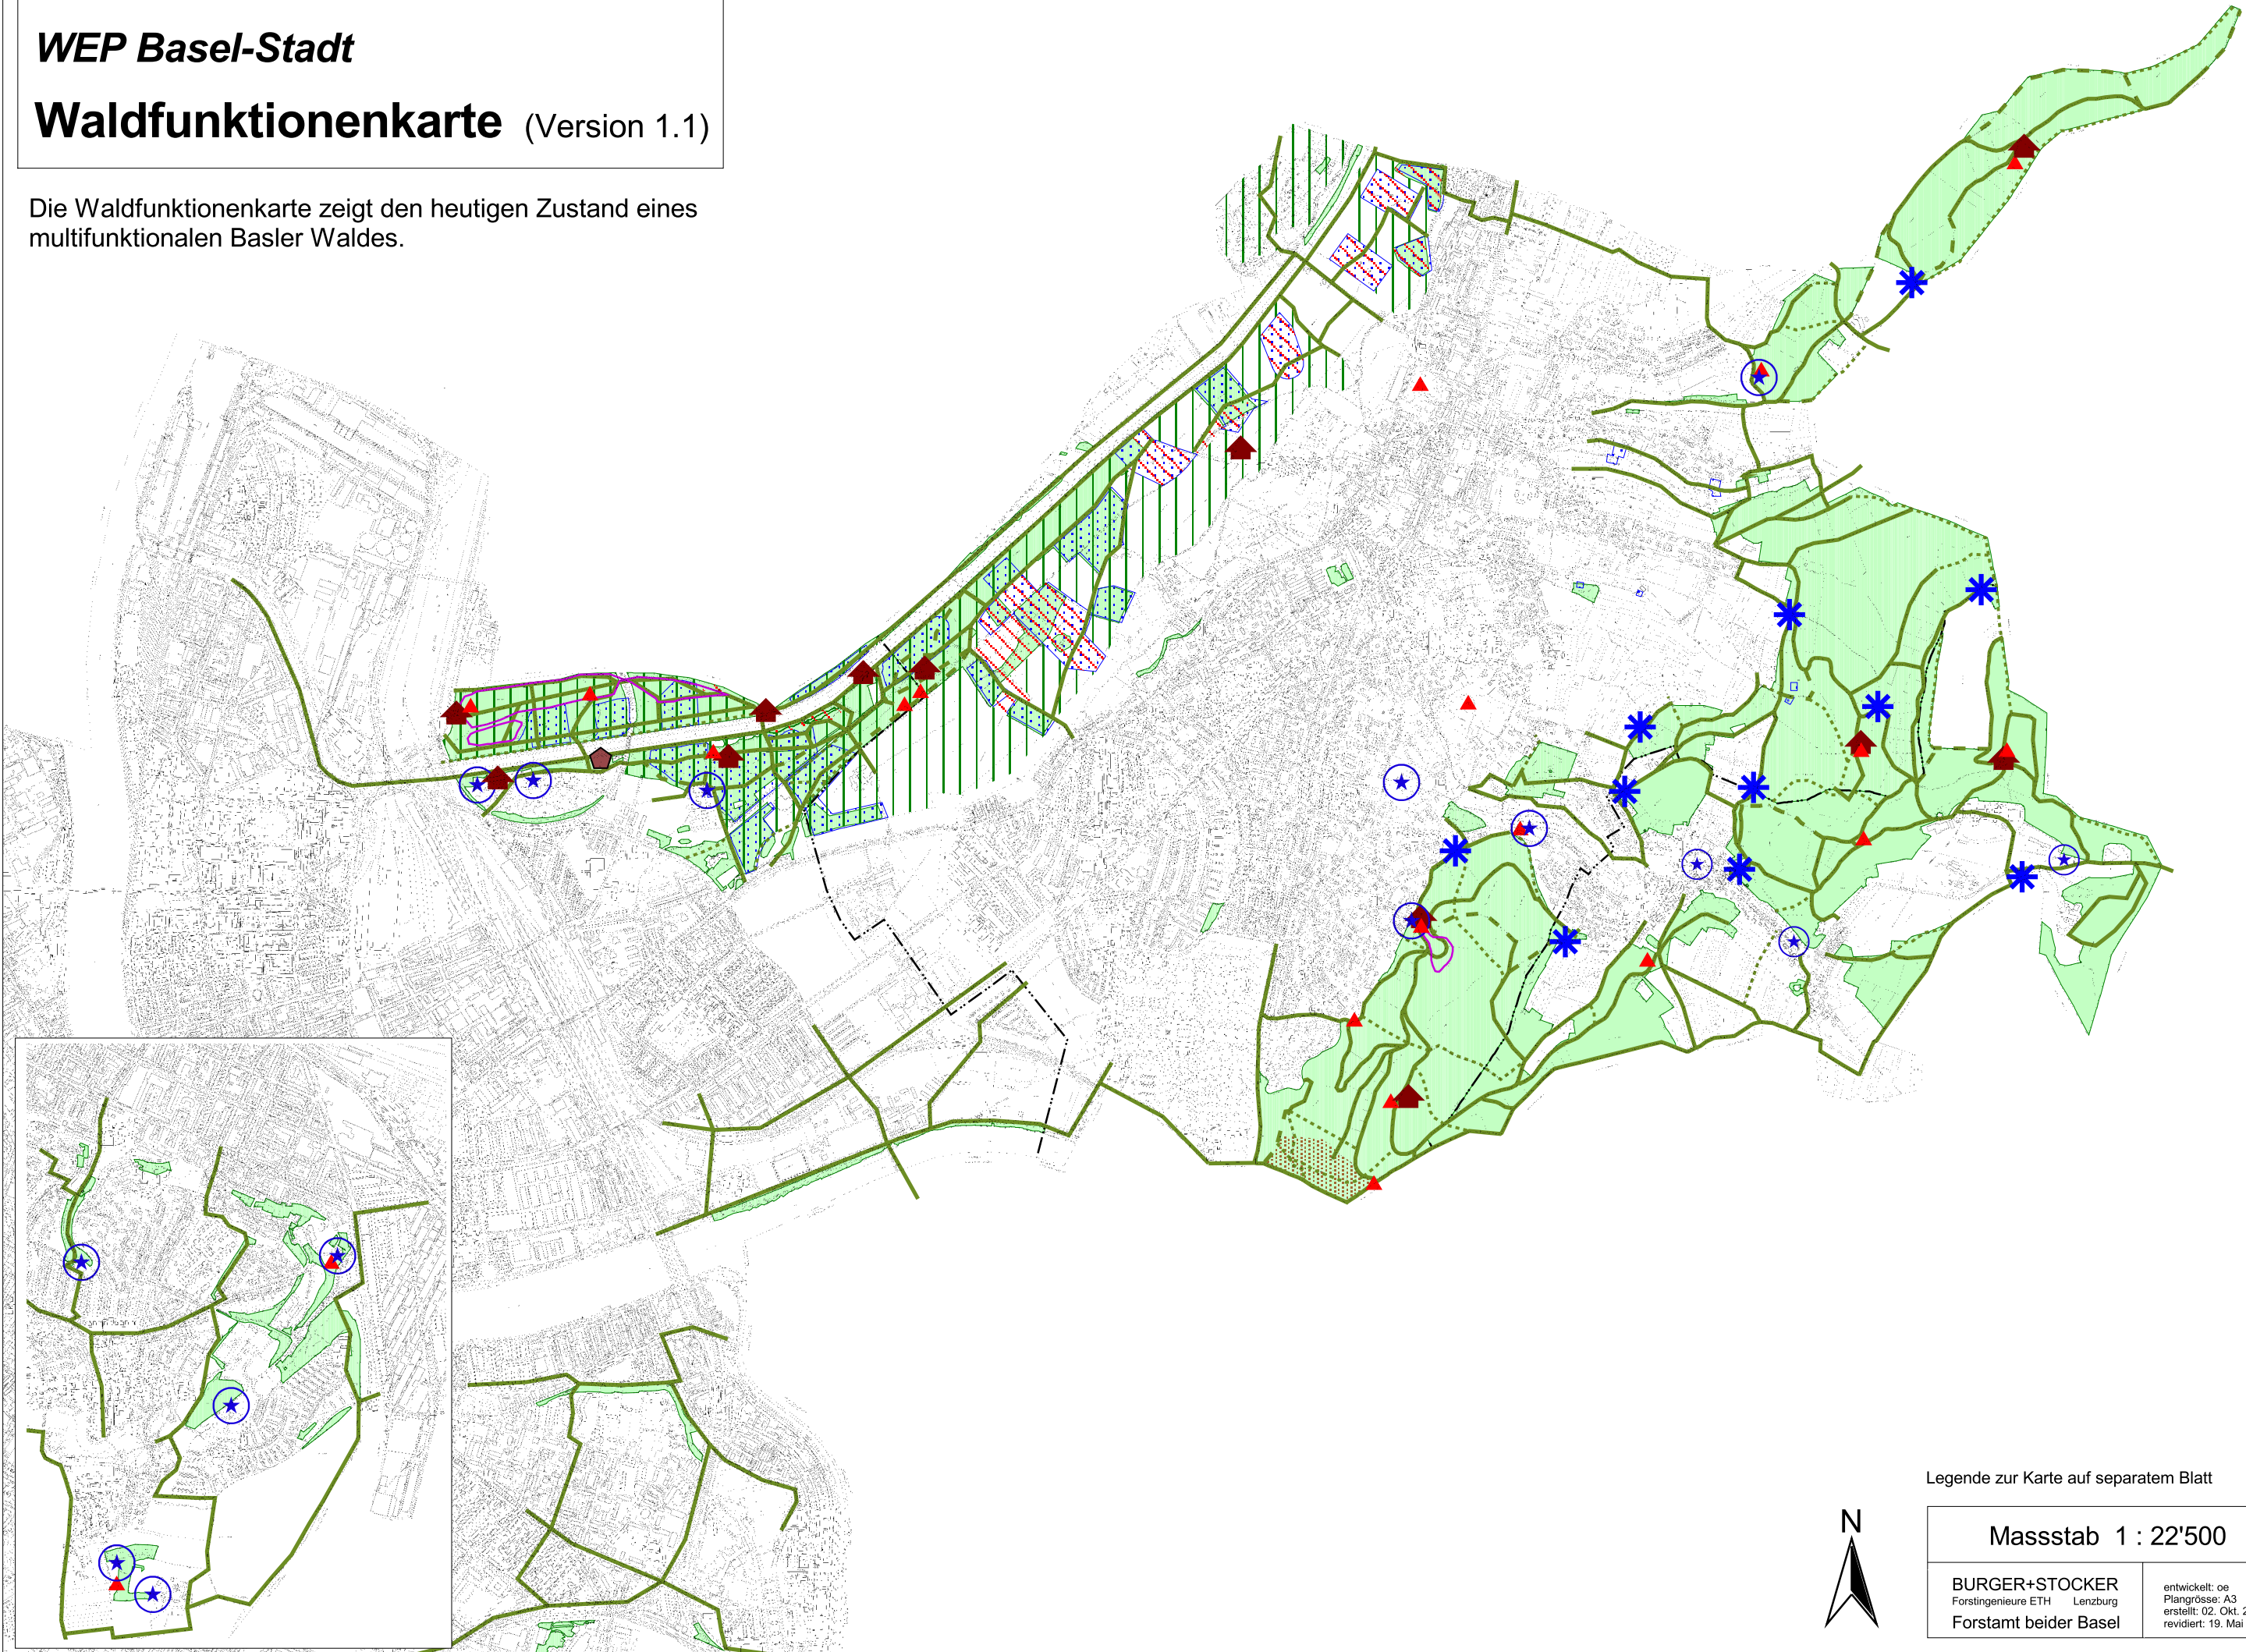

**Waldfunktionenkarte** (Version 1.1)

Die Waldfunktionenkarte zeigt den heutigen Zustand eines multifunktionalen Basler Waldes.

Legende zur Karte auf separatem Blatt

Masstab 1 : 22'500

**BURGER+STOCKER**  
Forstingenieure ETH Lenzburg  
Forstamt beider Basel

entwickelt: oe  
Plangrösse: A3  
erstellt: 02. Okt. 2002  
revidiert: 19. Mai 2003