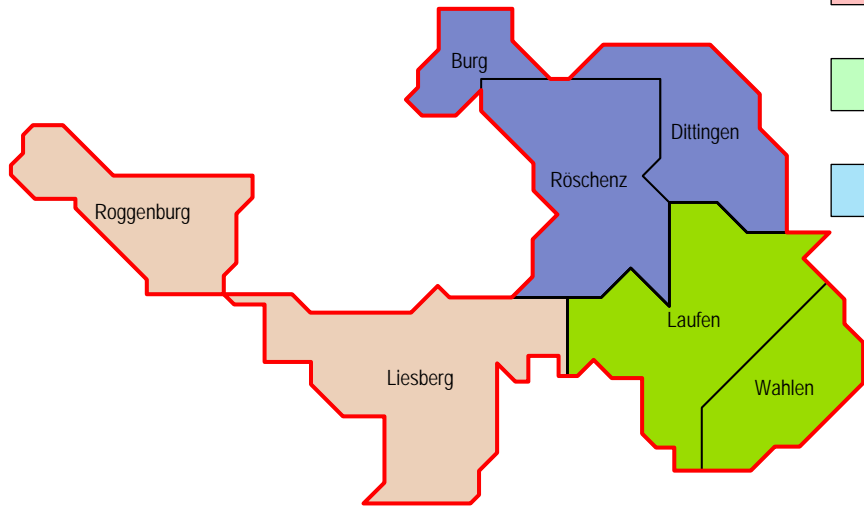

## Forstreviere und Leiter

-  **Forstrevier Riedbach**  
Revierförster B. Recher
-  **Forstrevier Frenkentaler** (ehem. Hohwacht)  
Revierförster A. Minnig
-  **Forstrevier Dottlenberg**  
Revierförster A. Minnig
-  **Forstrevier Bennwil**  
Revierförster N. Leu

-  **Forstrevier Frenkentaler** (ehem. Ob. Hauenstein)  
Revierförster S. Czendlik
-  **Forstrevier Oberes Diegtal**  
Revierförster M. Krähenbühl
-  **Forstrevier Chall**  
Revierförster P. Stampfli
-  **Forstrevier Laufen - Wahlen**  
Revierförster G. Walser a.i.
-  **Forstrevier Laufental Thierstein West**  
Revierförster G. Walser