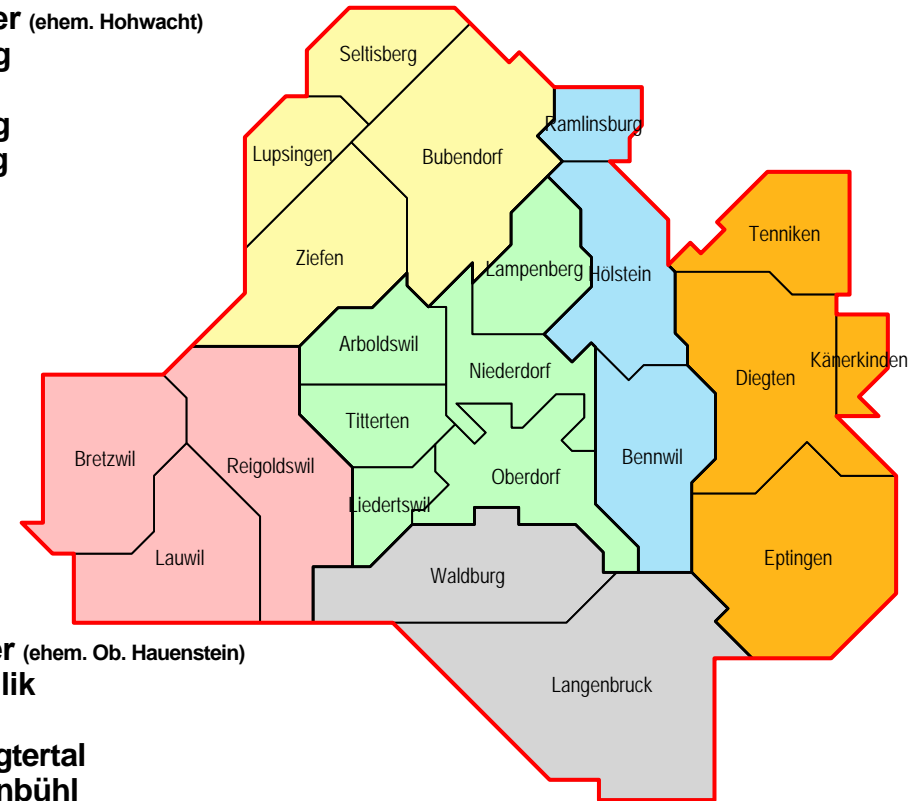

## Forstreviere und Leiter

-  **Forstrevier Riedbach**  
Revierförster B. Recher
-  **Forstrevier Frenkentaler** (ehem. Hohwacht)  
Revierförster A. Minnig
-  **Forstrevier Dottlenberg**  
Revierförster A. Minnig
-  **Forstrevier Bennwil**  
Revierförster N. Leu

-  **Forstrevier Frenkentaler** (ehem. Ob. Hauenstein)  
Revierförster S. Czendlik
-  **Forstrevier Oberes Diegtal**  
Revierförster M. Krähenbühl
-  **Forstrevier Chall**  
Revierförster P. Stampfli
-  **Forstrevier Laufen - Wahlen**  
Revierförster G. Walser a.i.
-  **Forstrevier Laufental Thierstein West**  
Revierförster G. Walser