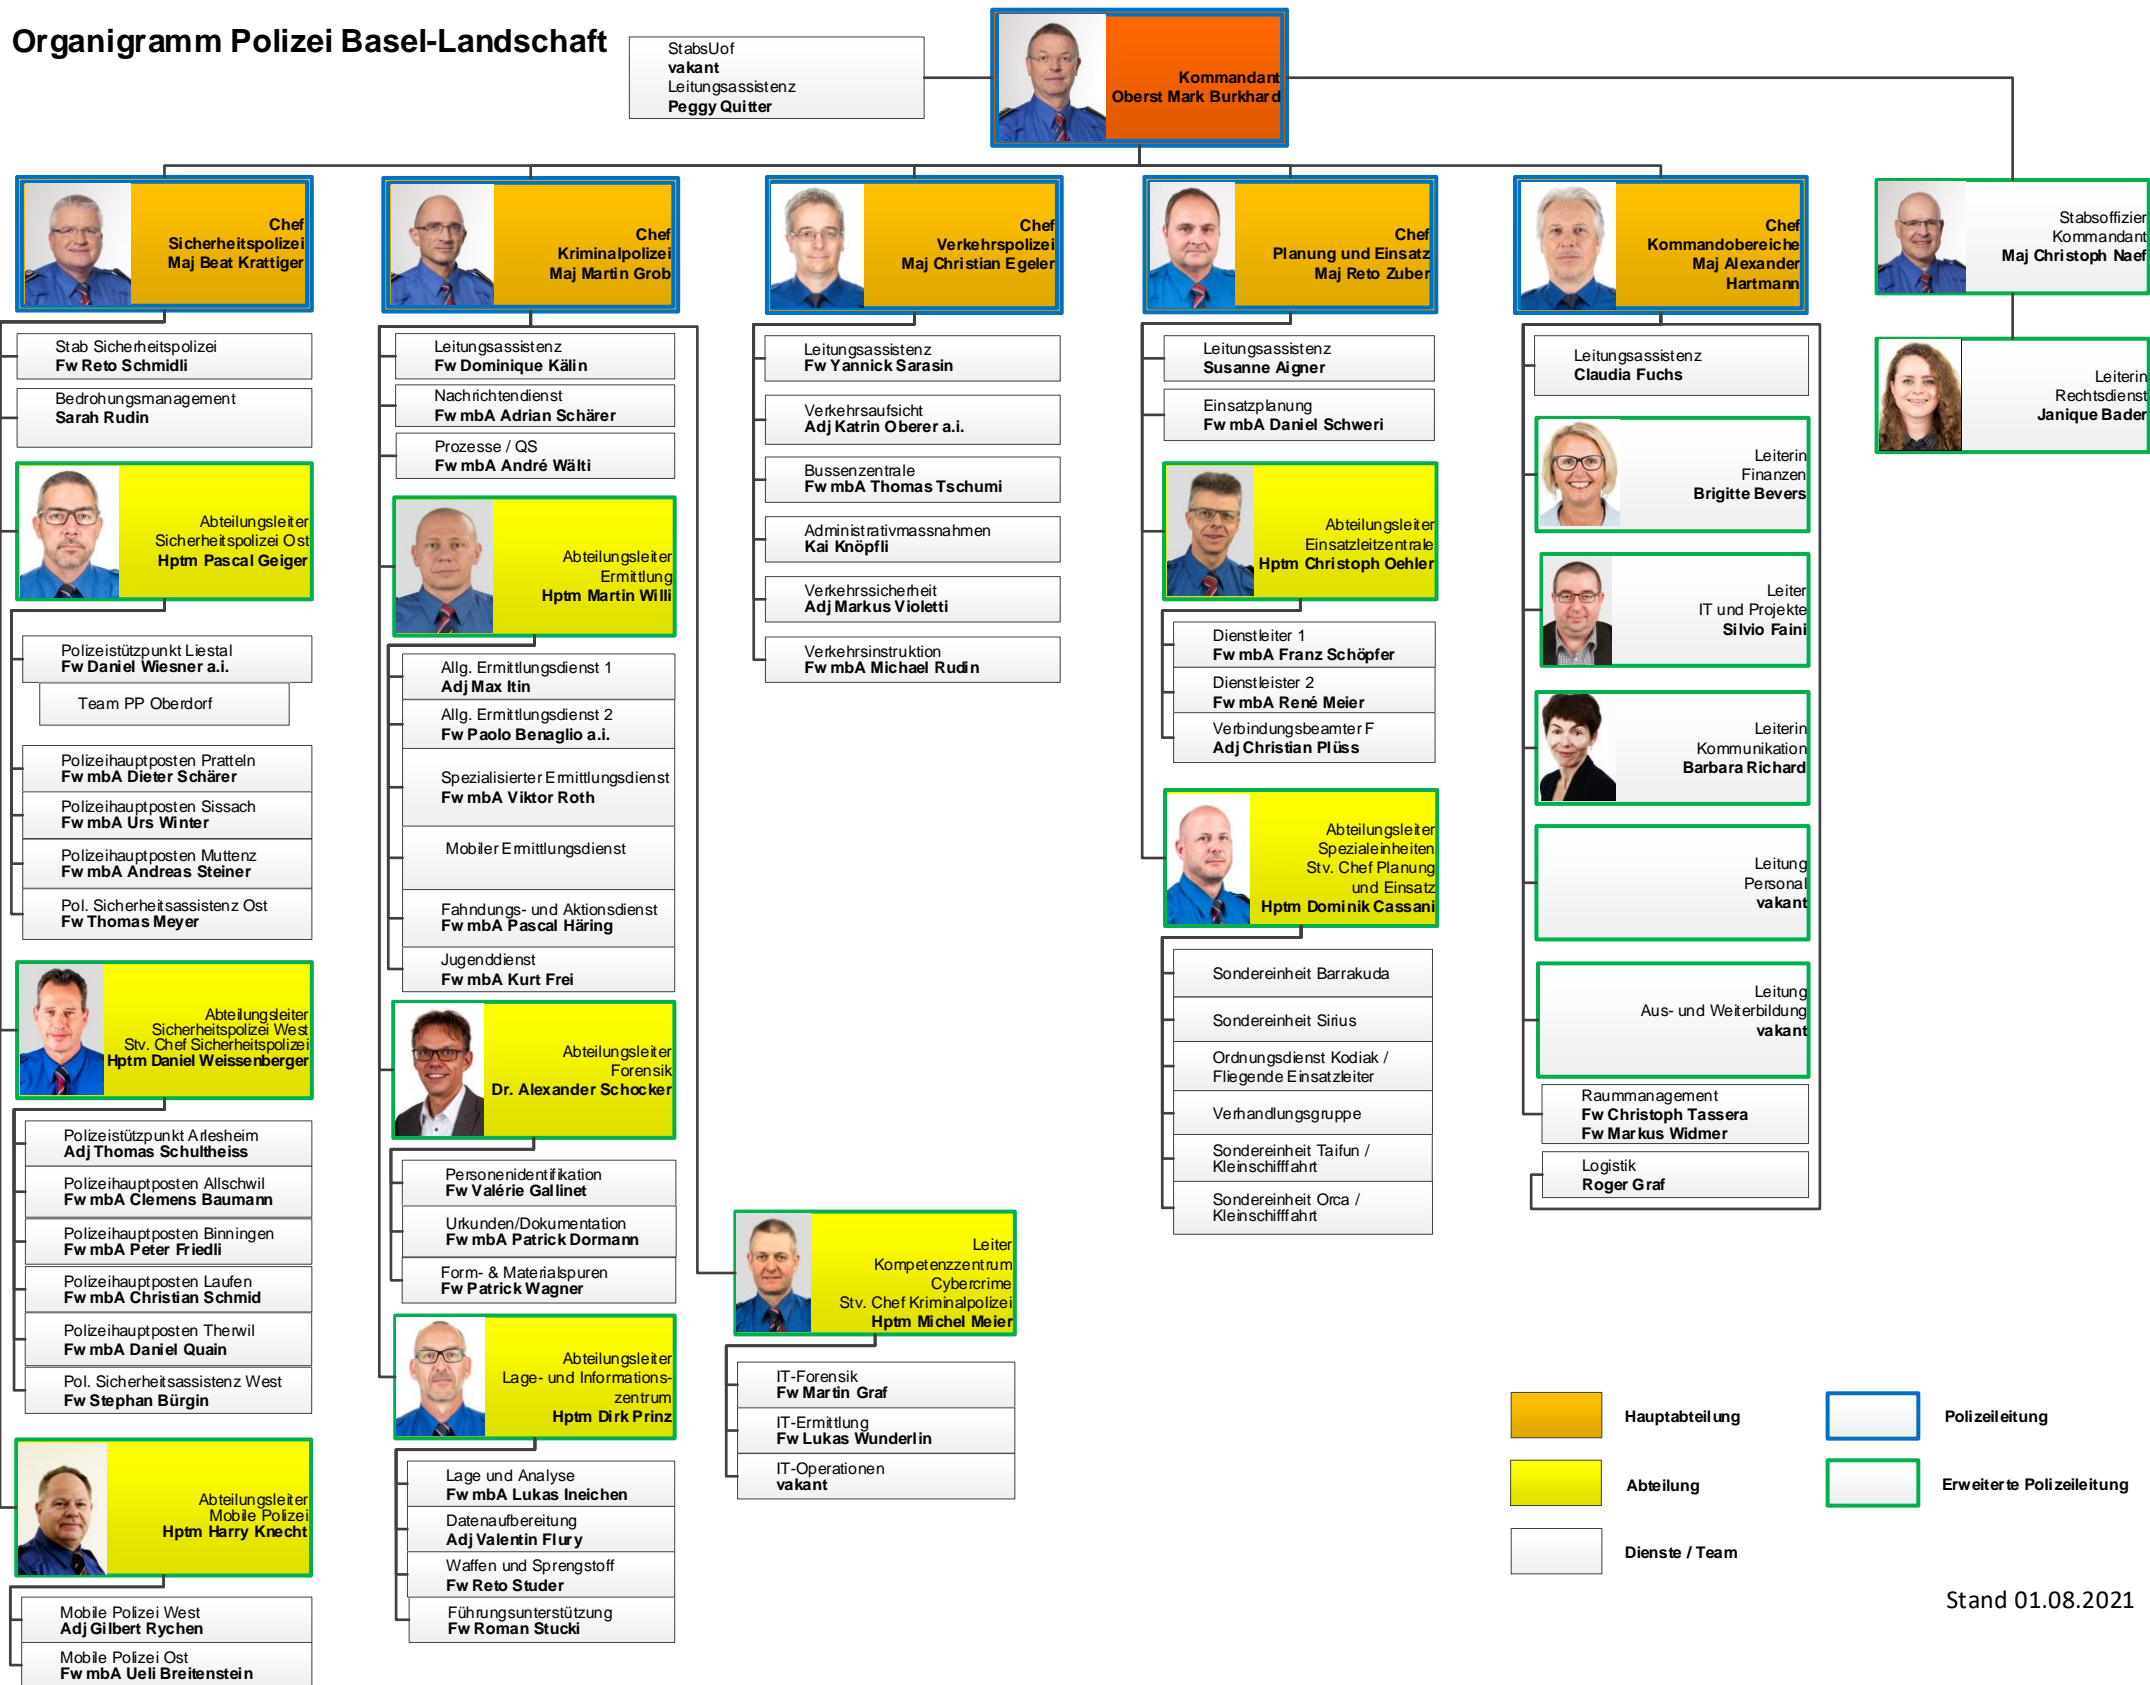

Organigramm Polizei Basel-Landschaft

	Hauptabteilung		Polizeileitung
	Abteilung		Erweiterte Polizeileitung
	Dienste / Team		