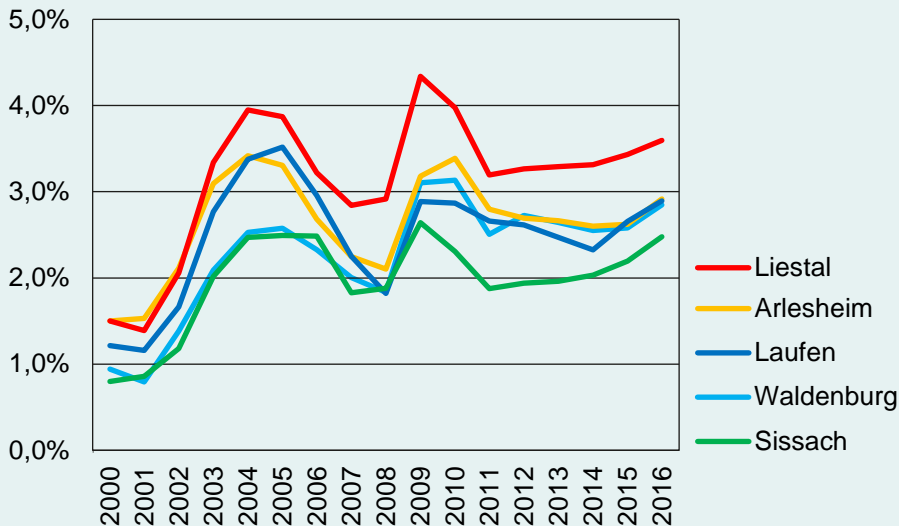

Abb. 1: Arbeitslose BL und Arbeitslosenquote BL und CH seit 2007

Quelle: Staatssekretariat für Wirtschaft SECO
Statistisches Amt des Kantons Basel-Landschaft

Abb. 2: Arbeitslosenquote nach Bezirk seit 2000

Quelle: Staatssekretariat für Wirtschaft SECO
Statistisches Amt des Kantons Basel-Landschaft

Abb. 3: Ausländische Grenzgänger in BL mit Wohnsitz in Deutschland oder Frankreich seit 2007

Quelle: Grenzgängerstatistik, Bundesamt für Statistik
Statistisches Amt des Kantons Basel-Landschaft