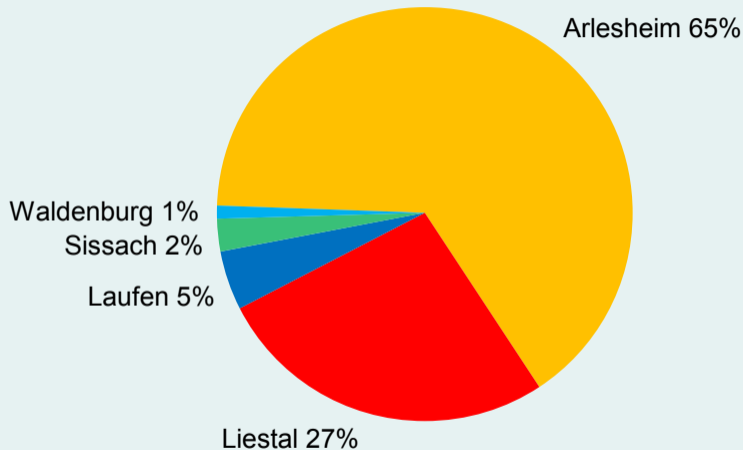

Abb. 4: Ausländische Grenzgänger nach Arbeitsbezirk 2016

Quelle: Grenzgängerstatistik, Bundesamt für Statistik
Statistisches Amt des Kantons Basel-Landschaft