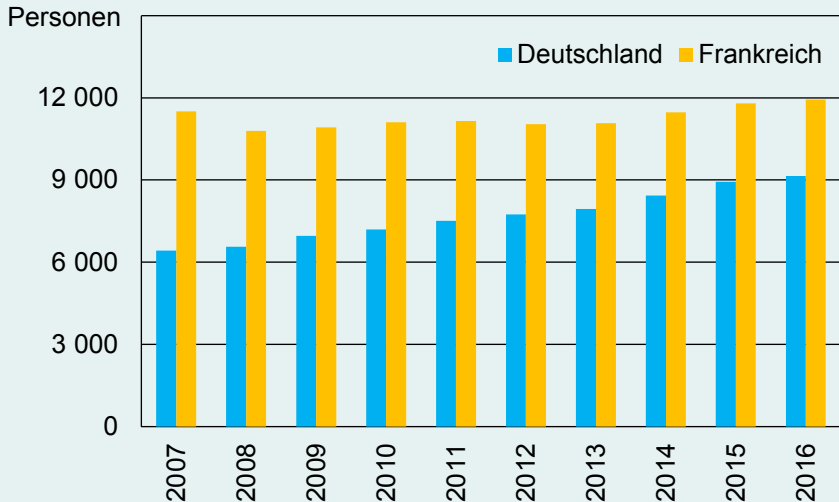

Abb. 1: Arbeitslose BL und Arbeitslosenquote BL und CH seit 2007

Quelle: Staatssekretariat für Wirtschaft SECO
Statistisches Amt des Kantons Basel-Landschaft

Abb. 2: Arbeitslosenquote nach Bezirk seit 2000

Quelle: Staatssekretariat für Wirtschaft SECO
Statistisches Amt des Kantons Basel-Landschaft

Abb. 3: Ausländische Grenzgänger in BL mit Wohnsitz in Deutschland oder Frankreich seit 2007

Quelle: Grenzgängerstatistik, Bundesamt für Statistik
Statistisches Amt des Kantons Basel-Landschaft