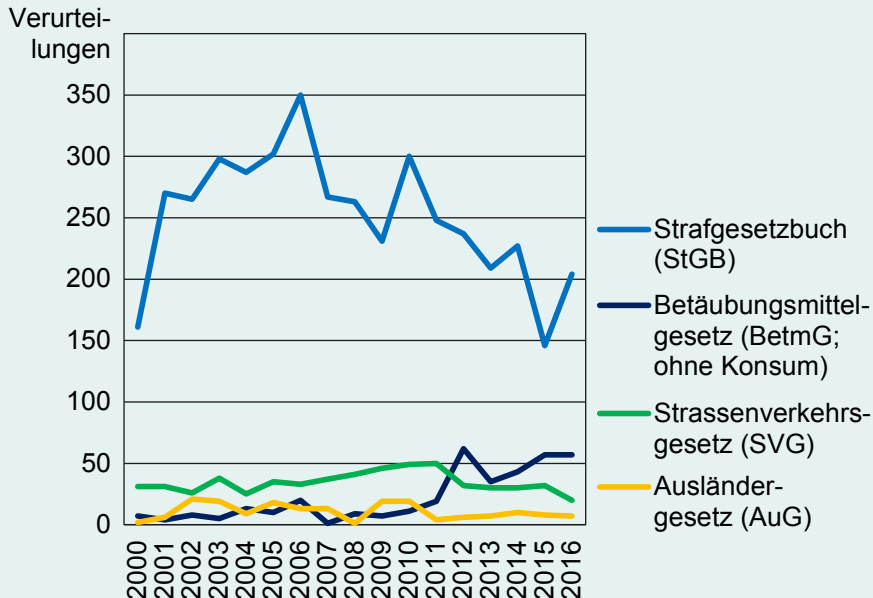

Abb. 1: Verurteilungen von Erwachsenen in BL nach den wichtigsten Gesetzen seit 2000

Quelle: Strafurteilsstatistik (SUS), Bundesamt für Statistik
Statistisches Amt des Kantons Basel-Landschaft

Abb. 2: Verurteilungen von Jugendlichen in BL nach den wichtigsten Gesetzen seit 2000

Quelle: Jugendstrafurteilsstatistik (JUSUS), Bundesamt für Statistik
Statistisches Amt des Kantons Basel-Landschaft