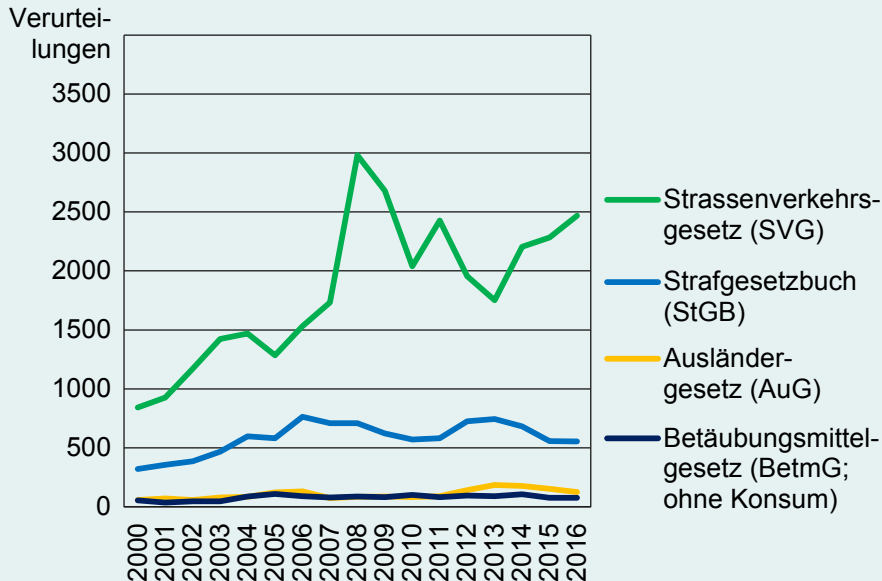

Abb. 1: Verurteilungen von Erwachsenen in BL nach den wichtigsten Gesetzen seit 2000

Quelle: Strafurteilsstatistik (SUS), Bundesamt für Statistik
Statistisches Amt des Kantons Basel-Landschaft

Abb. 2: Verurteilungen von Jugendlichen in BL nach den wichtigsten Gesetzen seit 2000

Quelle: Jugendstrafurteilsstatistik (JUSUS), Bundesamt für Statistik
Statistisches Amt des Kantons Basel-Landschaft