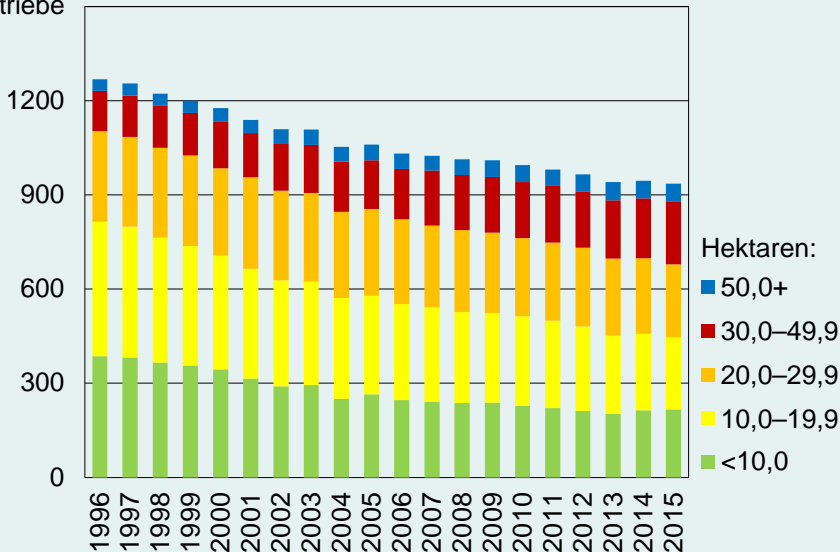

Abb. 1: Landwirtschaftsbetriebe BL nach Grössenklasse seit 1996

Betriebe

Quelle: Landwirtschaftliche Strukturerhebung, Bundesamt für Statistik  
 Statistisches Amt des Kantons Basel-Landschaft

Abb. 2: Beschäftigte in der Landwirtschaft BL nach Pensum seit 1996

Quelle: Landwirtschaftliche Strukturerhebung, Bundesamt für Statistik  
Statistisches Amt des Kantons Basel-Landschaft