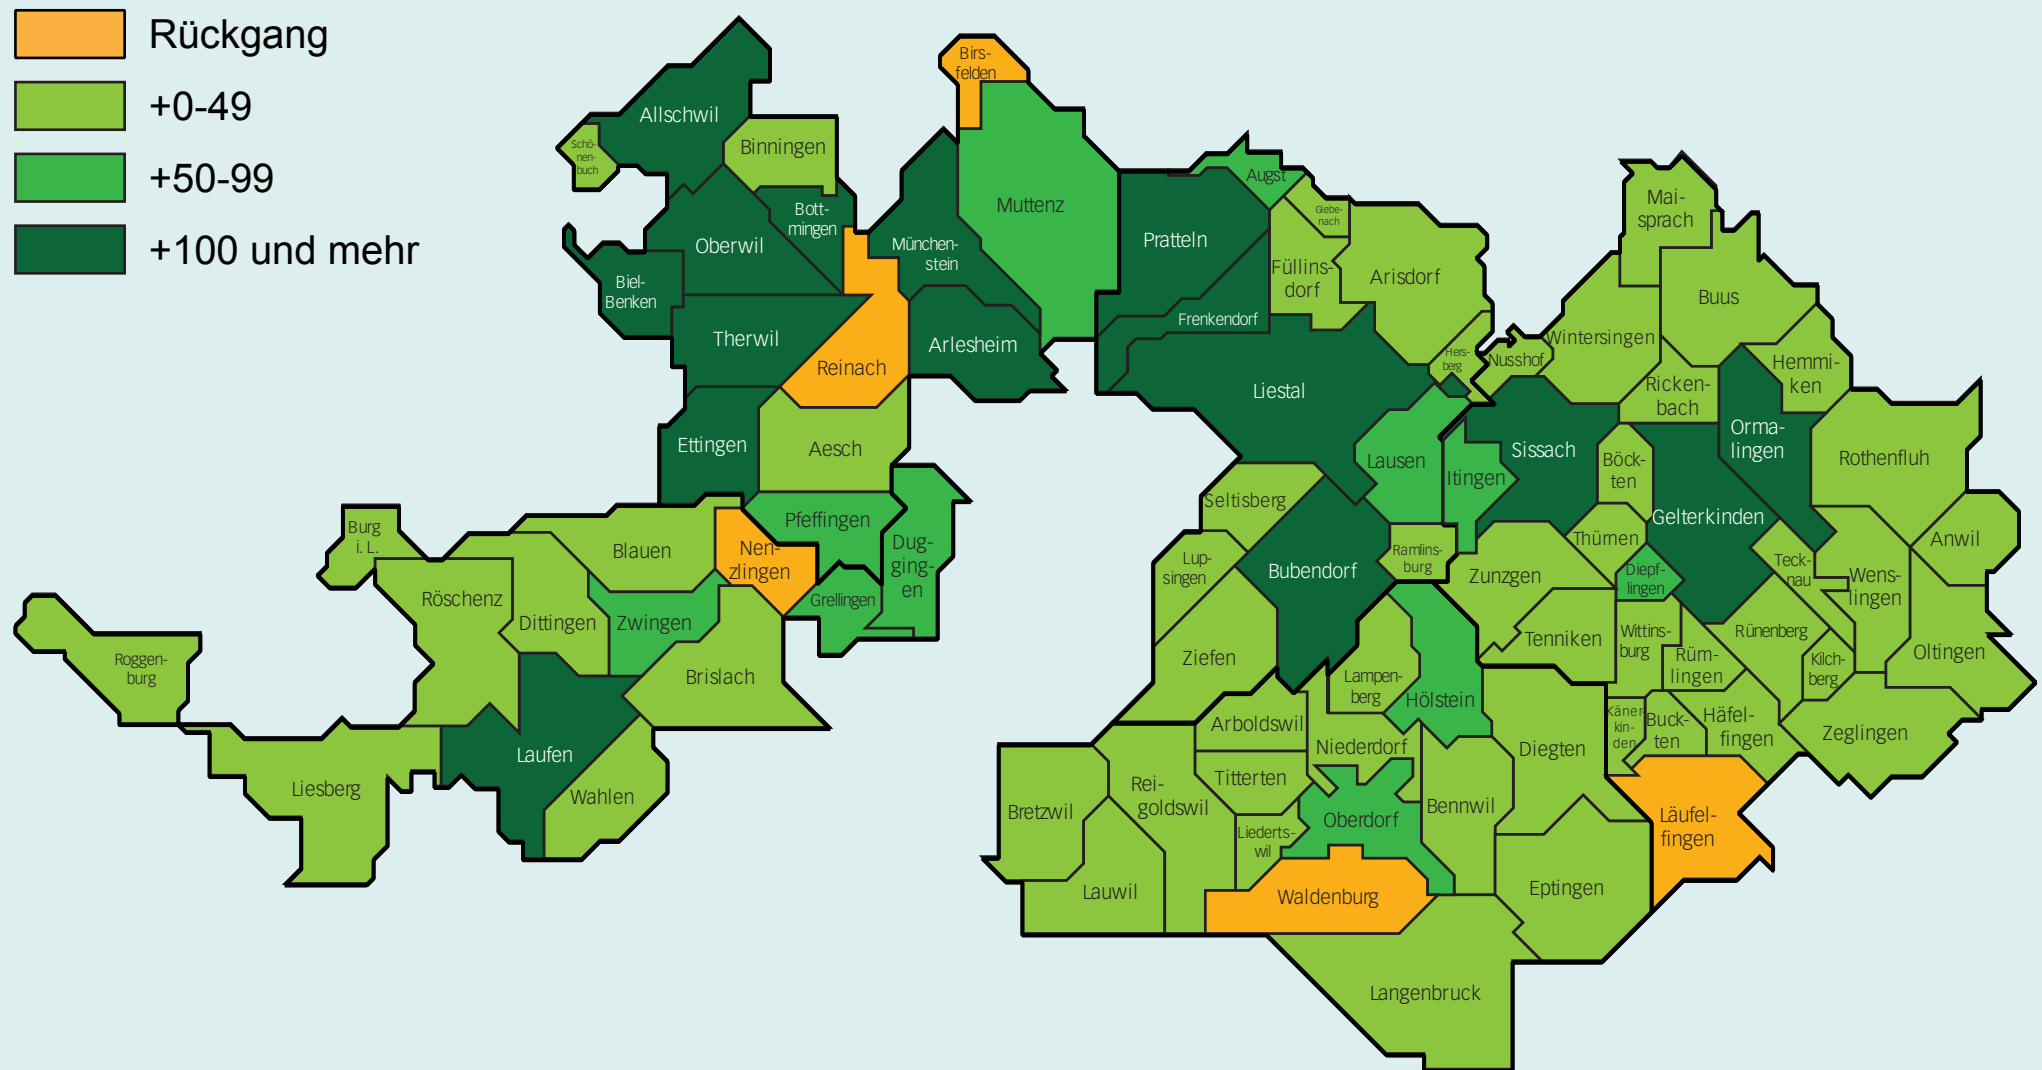

Abb. 1: Absolute Zunahme der Privathaushalte nach Gemeinde BL 2010-2015

Quelle: STATPOP, Bundesamt für Statistik
 Statistisches Amt des Kantons Basel-Landschaft