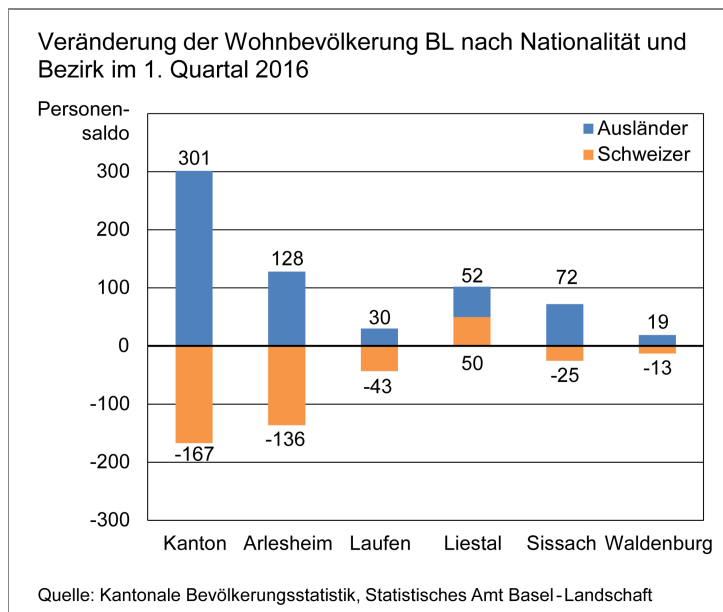

## Entwicklung der Baselbieter Wohnbevölkerung im 1. Quartal 2016

Per 31. März 2016 lebten 285 094 Personen im Kanton Basel-Landschaft. Dies entspricht einer Zunahme von 134 Personen resp. 0,05% gegenüber dem letzten Quartal. Diese Zunahme erklärt sich durch den positiven Wanderungssaldo von 120 Personen sowie den positiven Geburtensaldo von 14 Personen.

### Zahlenfenster

Bevölkerungsstatistik