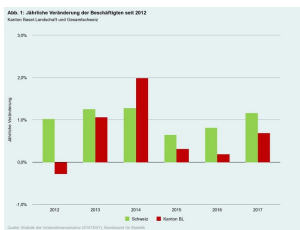

Nr. 08/2019 | 02. Oktober 2019

[Newsletter weiterleiten](#)

Newsletter Statistisches Amt BL

Guten Tag

Gerne informieren wir Sie über die neuste Entwicklung der Arbeitsstätten und deren Beschäftigten im Baselbiet. Zudem weisen wir auf die Vornamensstatistik des Bundes hin, die kürzlich erschienen ist und Aufschluss über die beliebtesten Kindernamen im Baselbiet gibt.

Freundliche Grüsse

Johann Christoffel, Kantonsstatistiker

Beschäftigung 2017

Industriesektor wächst stärker als Dienstleistungssektor

Im Kanton Basel-Landschaft wurden Ende 2017 rund 149'200 Beschäftigte in 19'600 Arbeitsstätten gezählt. Das Beschäftigungswachstum fiel mit +0,7% etwas höher aus als in den beiden Vorjahren. Insbesondere der Industriesektor ist überdurchschnittlich stark gewachsen. [Zum Webartikel](#)

Interaktive Grafiken

Neue Grafiken zu Beschäftigten, Arbeitsstätten und Unternehmen

Die Grafiken des Statistischen Amtes bieten eine andere Sicht auf die verfügbaren Datenbestände und erweitern die Möglichkeiten der Datennutzung. Sämtliche Grafiken können via Hamburger-Menü-Icon (in der Grafik jeweils oben rechts) in verschiedene Formate exportiert werden. Die neusten Module visualisieren die Daten folgender Bereiche:
[Beschäftigte](#) | [Arbeitsstätten](#) | [Unternehmen](#)