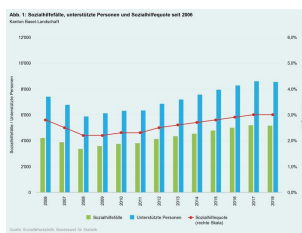

Nr. 06/2019 | 22. August 2019

[Newsletter weiterleiten](#)

Newsletter Statistisches Amt BL

Guten Tag

In den neusten Mitteilungen analysiert das Statistische Amt die Entwicklungen in den Bereichen Sozialhilfe, Bau und Leerstände. Zu all diesen Bereichen stehen neue interaktive Grafiken zur Verfügung. Wie jedes Jahr im August ist zudem die beliebte Broschüre «Baselland in Zahlen» mit Zahlen und Fakten zu Kanton und Gemeinden erschienen.

Freundliche Grüsse

Johann Christoffel, Kantonsstatistiker

Sozialhilfestatistik 2018

Sozialhilfequote bleibt stabil bei 3,0%

3,0% der Baselbieterinnen und Baselbieter wurden 2018 finanziell von der Sozialhilfe unterstützt. Die Sozialhilfequote bewegt sich damit auf Vorjahresniveau und weiterhin unter dem schweizerischen Durchschnitt von 3,3% (2017). [Zum Webartikel](#)

Bau- und Wohnbaustatistik 2018

Bauvolumen nimmt um 2,7% zu

Im Jahr 2018 erhöhte sich das Bauvolumen im Kanton Basel-Landschaft gegenüber dem Vorjahr um 2,7% und lag bei 1,76 Mrd. Franken. Die Zunahme verteilt sich etwa zu gleichen Teilen auf die öffentliche sowie die private Bautätigkeit. Im privaten Wohnungsbau stieg das Bauvolumen um 5,3% und liegt neu bei rund 1,05 Mrd. Franken. Die Anzahl neu erstellter Wohnungen und Einfamilienhäuser lag mit 1'342 Einheiten jedoch unter dem Vorjahreswert (-9,5%). [Zum Webartikel](#)