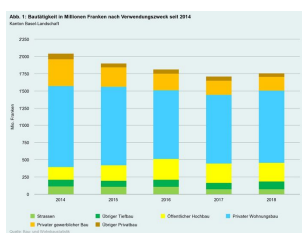

Freundliche Grüsse

Johann Christoffel, Kantonsstatistiker

Sozialhilfestatistik 2018

Sozialhilfequote bleibt stabil bei 3,0%

3,0% der Baselbieterinnen und Baselbieter wurden 2018 finanziell von der Sozialhilfe unterstützt. Die Sozialhilfequote bewegt sich damit auf Vorjahresniveau und weiterhin unter dem schweizerischen Durchschnitt von 3,3% (2017). [Zum Webartikel](#)

Bau- und Wohnbaustatistik 2018

Bauvolumen nimmt um 2,7% zu

Im Jahr 2018 erhöhte sich das Bauvolumen im Kanton Basel-Landschaft gegenüber dem Vorjahr um 2,7% und lag bei 1,76 Mrd. Franken. Die Zunahme verteilt sich etwa zu gleichen Teilen auf die öffentliche sowie die private Bautätigkeit. Im privaten Wohnungsbau stieg das Bauvolumen um 5,3% und liegt neu bei rund 1,05 Mrd. Franken. Die Anzahl neu erstellter Wohnungen und Einfamilienhäuser lag mit 1'342 Einheiten jedoch unter dem Vorjahreswert (-9,5%). [Zum Webartikel](#)

Leerstandsquote liegt neu bei 1,1%

Die Anzahl leerer Wohnungen im Kanton Basel-Landschaft hat 2019 im Vergleich zum Vorjahr von 1'060 auf 1'492 zugenommen (+41%). Die Leerstandsquote stieg stärker als in den Jahren zuvor von 0,8% auf knapp 1,1% (Stichtag: 1. Juni 2019). Die höchste Quote weist mit 1,2% der Bezirk Laufen auf, gefolgt von den Bezirken Arlesheim und Liestal mit 1,1%. Die Bezirke Waldenburg und Sissach haben mit 1,0% und 0,8% einen leicht tieferen Leerstand. Bei rund 78% aller leeren Wohnungen handelt es sich um 3-Zimmer- und 4-Zimmerwohnungen. Wohnungen mit einem Zimmer oder mit fünf oder mehr Zimmern stehen dagegen kaum zur Miete oder zum Kauf zur Verfügung. Das Angebot an leeren Geschäftsräumlichkeiten nahm gegenüber der letzten Erhebung um 20'143 m² auf rund 215'421 m² ab. Diese Abnahme beruht in erster Linie auf einem geringeren Angebot an Produktions- und Lagerflächen.