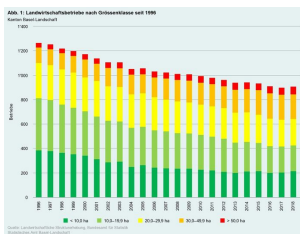

## Lernende 2018

Niveau P mit progymnasialen Anforderungen gewinnt in der Sek I an Boden

31'979 Lernende besuchten im Schuljahr 2018/19 die obligatorische Schulstufe im Baselbiet (Kindergarten bis Sek I). Weitere 11'362 Lernende besuchten ein nachobligatorisches Angebot auf der Sekundarstufe II. [Zum Webartikel](#)

## Bildungsabschlüsse 2018

Biologie/Chemie wird bei den Frauen am Gymnasium immer beliebter

An Baselbieter Schulen wurden 2018 insgesamt 1'375 Maturitäten ausgestellt: 707 gymnasiale Maturitäten, welche die Zulassung an einer universitären Hochschule ermöglichen, 220 Fach- und 448 Berufsmaturitäten, die ein Studium an einer Fachhochschule (inklusive der pädagogischen Hochschulen) erlauben. [Zum Webartikel](#)

## Landwirtschaft 2018

Zahl der Landwirtschaftsbetriebe bleibt stabil

2018 zählte der Kanton 908 Landwirtschaftsbetriebe. Das sind 6 mehr als im Vorjahr. Langfristig bleibt der Trend rückläufig. Bei gut 30% der Betriebe handelt es sich um Betriebe im Nebenerwerb. Die Mehrheit der Beschäftigten in der Landwirtschaft arbeitet Teilzeit. [Zum Webartikel](#)