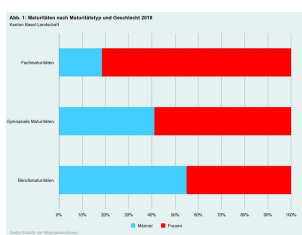

## Newsletter Statistisches Amt BL

Guten Tag

In den neusten Mitteilungen analysiert das Statistische Amt aktuelle Zahlen zu Lernenden, Bildungsabschlüssen und Betrieben der Landwirtschaft. Zu allen Bereichen finden Sie im [Zahlenfenster](#) des Statistischen Amtes zahlreiche Tabellen und Grafiken.

## Lernende 2018

Niveau P mit progymnasialen Anforderungen gewinnt in der Sek I an Boden

31'979 Lernende besuchten im Schuljahr 2018/19 die obligatorische Schulstufe im Baselbiet (Kindergarten bis Sek I). Weitere 11'362 Lernende besuchten ein nachobligatorisches Angebot auf der Sekundarstufe II. [Zum Webartikel](#)

## Bildungsabschlüsse 2018

Biologie/Chemie wird bei den Frauen am Gymnasium immer beliebter

An Baselbieter Schulen wurden 2018 insgesamt 1'375 Maturitäten ausgestellt: 707 gymnasiale Maturitäten, welche die Zulassung an einer universitären Hochschule ermöglichen, 220 Fach- und 448 Berufsmaturitäten, die ein Studium an einer Fachhochschule (inklusive der pädagogischen Hochschulen) erlauben. [Zum Webartikel](#)