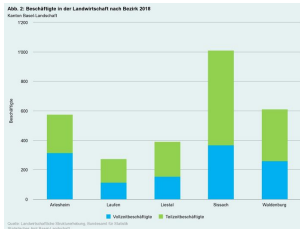

## Lernende 2018

Niveau P mit progymnasialen Anforderungen gewinnt in der Sek I an Boden

31'979 Lernende besuchten im Schuljahr 2018/19 die obligatorische Schulstufe im Baselbiet (Kindergarten bis Sek I). Weitere 11'362 Lernende besuchten ein nachobligatorisches Angebot auf der Sekundarstufe II. [Zum Webartikel](#)

## Bildungsabschlüsse 2018

Biologie/Chemie wird bei den Frauen am Gymnasium immer beliebter

An Baselbieter Schulen wurden 2018 insgesamt 1'375 Maturitäten ausgestellt: 707 gymnasiale Maturitäten, welche die Zulassung an einer universitären Hochschule ermöglichen, 220 Fach- und 448 Berufsmaturitäten, die ein Studium an einer Fachhochschule (inklusive der pädagogischen Hochschulen) erlauben. [Zum Webartikel](#)

## Landwirtschaft 2018

Zahl der Landwirtschaftsbetriebe bleibt stabil

2018 zählte der Kanton 908 Landwirtschaftsbetriebe. Das sind 6 mehr als im Vorjahr. Langfristig bleibt der Trend rückläufig. Bei gut 30% der Betriebe handelt es sich um Betriebe im Nebenerwerb. Die Mehrheit der Beschäftigten in der Landwirtschaft arbeitet Teilzeit. [Zum Webartikel](#)

## Neue interaktive Grafiken zur Landwirtschaft

Das Kapitel 07 Land- und Forstwirtschaft wurde in folgenden Bereichen um interaktive Grafiken ergänzt:

[Betriebe](#), [Beschäftigte](#) | [Hauptkulturen](#) | [Nutzfläche](#) | [Nutztierhaltung](#)