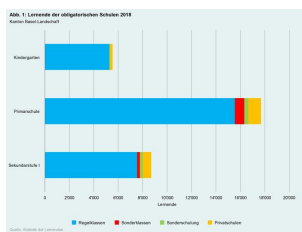

## Newsletter Statistisches Amt BL

Guten Tag

In den neusten Mitteilungen analysiert das Statistische Amt aktuelle Zahlen zu Lernenden, Bildungsabschlüssen und Betrieben der Landwirtschaft. Zu allen Bereichen finden Sie im [Zahlenfenster](#) des Statistischen Amtes zahlreiche Tabellen und Grafiken.

## Lernende 2018

Niveau P mit progymnasialen Anforderungen gewinnt in der Sek I an Boden

31'979 Lernende besuchten im Schuljahr 2018/19 die obligatorische Schulstufe im Baselbiet (Kindergarten bis Sek I). Weitere 11'362 Lernende besuchten ein nachobligatorisches Angebot auf der Sekundarstufe II. [Zum Webartikel](#)