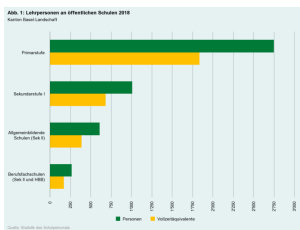

Nr. 03/2019 | 11. April 2019

[Newsletter weiterleiten](#)

Newsletter Statistisches Amt BL

Guten Tag

Gerne informiere ich Sie über das Erscheinen der Statistik des Schulpersonals 2018 sowie über neue Grafiken in den Bereichen Bildung und Politik. Die Visualisierungen werden kontinuierlich in allen Statistikbereichen ausgebaut.

Freundliche Grüsse

Johann Christoffel, Kantonsstatistiker

Statistik des Schulpersonals 2018

Viele kleine Pensen an Berufsfachschulen

2018 arbeiteten an öffentlichen Baselbieter Schulen 4'607 Lehrpersonen in 3'089 Vollzeitstellen. Mit einem Anteil von 72% sind die Frauen bei den Lehrpersonen in der Mehrheit, insbesondere auf der Primarstufe. Rund 70% der Lehrpersonen arbeiten Teilzeit, besonders kleine Pensen sind an den Berufsfachschulen zu finden. [Zum Webartikel](#)

Neu: Interaktive Grafiken zu Bildung und Politik

Das Statistische Amt erweitert das Zahlenfenster schrittweise um interaktive Grafiken und Karten und weist jeweils im Newsletter darauf hin.

Grafiken Bildung: