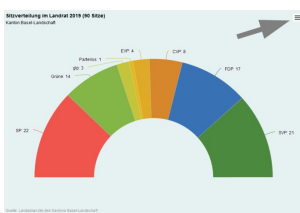

Freundliche Grüsse

Johann Christoffel, Kantonsstatistiker

Statistik des Schulpersonals 2018

Viele kleine Pensen an Berufsfachschulen

2018 arbeiteten an öffentlichen Baselbieter Schulen 4'607 Lehrpersonen in 3'089 Vollzeitstellen. Mit einem Anteil von 72% sind die Frauen bei den Lehrpersonen in der Mehrheit, insbesondere auf der Primarstufe. Rund 70% der Lehrpersonen arbeiten Teilzeit, besonders kleine Pensen sind an den Berufsfachschulen zu finden. [Zum Webartikel](#)

Neu: Interaktive Grafiken zu Bildung und Politik

Das Statistische Amt erweitert das Zahlenfenster schrittweise um interaktive Grafiken und Karten und weist jeweils im Newsletter darauf hin.

Grafiken Bildung:

[Übersicht](#) | [Volksschule](#) | [Sekundarstufe I](#) | [Tertiärstufe](#) | [Tagesbetreuung](#) |

Grafiken Wahlen:

[Gemeinderat](#) | [Regierungsrat](#) | [Landrat](#) | [Nationalrat](#) | [Wahlbeteiligung](#) |