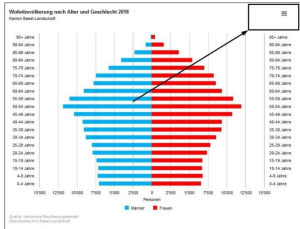

Freundliche Grüsse

Johann Christoffel, Kantonsstatistiker

Bevölkerungsstatistik 2018

Moderates Bevölkerungswachstum

289'352 Einwohnerinnen und Einwohner zählt der Kanton Ende 2018. Die Bevölkerungszunahme ist mit 0,3% moderat. Haupttreiber des Bevölkerungswachstums bleibt die Zuwanderung. [Zum Webartikel](#)

Arbeitsmarkt 2018

Arbeitslosigkeit auf langjährigem Tiefstand

Im Jahr 2018 hat sich die Zahl der Arbeitslosen im Baselbiet auf den tiefsten Stand seit zehn Jahren reduziert. Die Arbeitslosenquote ist deutlich gesunken von 2,9% auf 2,3%. Die Zahl der Grenzgänger/innen ist weiterhin zunehmend. [Zum Webartikel](#)

Neu: Interaktive Grafiken und Karten

Das Statistische Amt erweitert das Zahlenfenster ab sofort schrittweise um interaktive Grafiken und Karten und wird jeweils im Newsletter darauf hinweisen.

Sämtliche Grafiken können via Hamburger-Menü-Icon (oben rechts) in verschiedene Formate exportiert werden.