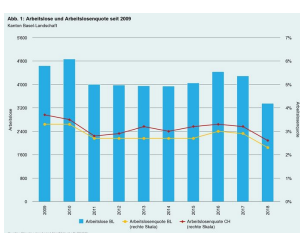

Nr. 02/2019 | 27. März 2019

[Newsletter weiterleiten](#)

Newsletter Statistisches Amt BL

Guten Tag

Das Statistische Amt erweitert sein Angebot. Mit der Aktualisierung der Bevölkerungsdaten 2018 wird das Zahlenfenster ab sofort schrittweise um eine Vielzahl an interaktiven Grafiken und Karten erweitert. Die neuen grafischen Visualisierungen bieten eine andere Sicht auf die verfügbaren Datenbestände und erweitern die Möglichkeiten der Datennutzung. Gerne weise ich Sie zudem auf zwei Webartikel mit Analysen zu Bevölkerung und Arbeitsmarkt hin.

Freundliche Grüsse

Johann Christoffel, Kantonsstatistiker

Bevölkerungsstatistik 2018

Moderates Bevölkerungswachstum

289'352 Einwohnerinnen und Einwohner zählt der Kanton Ende 2018. Die Bevölkerungszunahme ist mit 0,3% moderat. Haupttreiber des Bevölkerungswachstums bleibt die Zuwanderung. [Zum Webartikel](#)

Arbeitsmarkt 2018

Arbeitslosigkeit auf langjährigem Tiefstand

Im Jahr 2018 hat sich die Zahl der Arbeitslosen im Baselbiet auf den tiefsten Stand seit zehn Jahren reduziert. Die Arbeitslosenquote ist deutlich gesunken von 2,9% auf 2,3%. Die Zahl der Grenzgänger/innen ist weiterhin zunehmend. [Zum Webartikel](#)