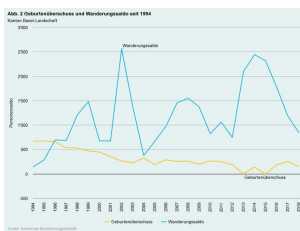

Nr. 02/2019 | 27. März 2019

[Newsletter weiterleiten](#)

Newsletter Statistisches Amt BL

Guten Tag

Das Statistische Amt erweitert sein Angebot. Mit der Aktualisierung der Bevölkerungsdaten 2018 wird das Zahlenfenster ab sofort schrittweise um eine Vielzahl an interaktiven Grafiken und Karten erweitert. Die neuen grafischen Visualisierungen bieten eine andere Sicht auf die verfügbaren Datenbestände und erweitern die Möglichkeiten der Datennutzung. Gerne weise ich Sie zudem auf zwei Webartikel mit Analysen zu Bevölkerung und Arbeitsmarkt hin.

Freundliche Grüsse

Johann Christoffel, Kantonsstatistiker

Bevölkerungsstatistik 2018

Moderates Bevölkerungswachstum

289'352 Einwohnerinnen und Einwohner zählt der Kanton Ende 2018. Die Bevölkerungszunahme ist mit 0,3% moderat. Haupttreiber des Bevölkerungswachstums bleibt die Zuwanderung. [Zum Webartikel](#)

Arbeitsmarkt 2018

Arbeitslosigkeit auf langjährigem Tiefstand

Im Jahr 2018 hat sich die Zahl der Arbeitslosen im Baselbiet auf den tiefsten Stand seit zehn Jahren reduziert. Die Arbeitslosenquote ist deutlich gesunken von 2,9% auf 2,3%. Die Zahl der Grenzgänger/innen ist weiterhin zunehmend. [Zum Webartikel](#)