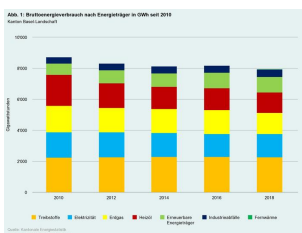

Freundliche Grüsse

Johann Christoffel, Kantonsstatistiker

Bodenpreisstatistik 2019

Preis für einen Quadratmeter Wohnbauland steigt auf über 1'200 Franken

Im Jahr 2019 wurden im Kanton Basel-Landschaft insgesamt 2'726 Grundstücke verkauft. Dies entspricht im Vergleich zum Vorjahr einer Zunahme um 2,7%. Der Umsatz erreichte mit 2,97 Mrd. Franken erneut einen Höchststand (+10,7% gegenüber 2018). Insgesamt wurde eine Fläche von rund 486 Hektaren umgesetzt. Der durchschnittliche Quadratmeterpreis für Wohnbauland erhöhte sich kantonal um 67 auf 1'213 Franken. [Zum Webartikel](#)

Energiestatistik 2018

Energieverbrauch leicht rückläufig

Der Energieverbrauch ist zwischen 2016 und 2018 leicht gesunken – hauptsächlich aufgrund der wärmeren Temperaturen im Jahr 2018. Ein Grossteil des Rückgangs entfällt auf die beiden Energieträger Erdgas und Heizöl. Gleichzeitig ist auch der Energieverbrauch pro Einwohner/in weiter gesunken. Beim Heizen sind Erdgas und Heizöl nach wie vor dominierend: Die Baselbieter Wohngebäude werden zu rund 70% durch diese beiden Energieträger beheizt. [Zum Webartikel](#)