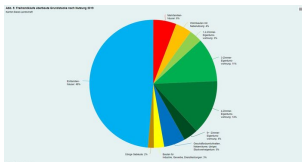

Nr. 02/2020 | 19. Mai 2020

[Newsletter weiterleiten](#)

Newsletter Statistisches Amt BL

Guten Tag

Auf unserer Internetseite stehen zwei neue Webartikel mit Daten und Analysen zu den Baselbieter Bodenpreisen und zur Energiestatistik für Sie bereit.

Freundliche Grüsse

Johann Christoffel, Kantonsstatistiker

Bodenpreisstatistik 2019

Preis für einen Quadratmeter Wohnbauland steigt auf über 1'200 Franken

Im Jahr 2019 wurden im Kanton Basel-Landschaft insgesamt 2'726 Grundstücke verkauft. Dies entspricht im Vergleich zum Vorjahr einer Zunahme um 2,7%. Der Umsatz erreichte mit 2,97 Mrd. Franken erneut einen Höchststand (+10,7% gegenüber 2018). Insgesamt wurde eine Fläche von rund 486 Hektaren umgesetzt. Der durchschnittliche Quadratmeterpreis für Wohnbauland erhöhte sich kantonal um 67 auf 1'213 Franken. [Zum Webartikel](#)

Energiestatistik 2018

Energieverbrauch leicht rückläufig

Der Energieverbrauch ist zwischen 2016 und 2018 leicht gesunken – hauptsächlich aufgrund der wärmeren Temperaturen im Jahr 2018. Ein Grossteil des Rückgangs entfällt auf die beiden Energieträger Erdgas und Heizöl. Gleichzeitig ist auch der Energieverbrauch pro Einwohner/in weiter gesunken. Beim Heizen sind Erdgas und Heizöl nach wie vor dominierend: Die Baselbieter Wohngebäude werden zu rund 70% durch diese beiden Energieträger beheizt. [Zum Webartikel](#)