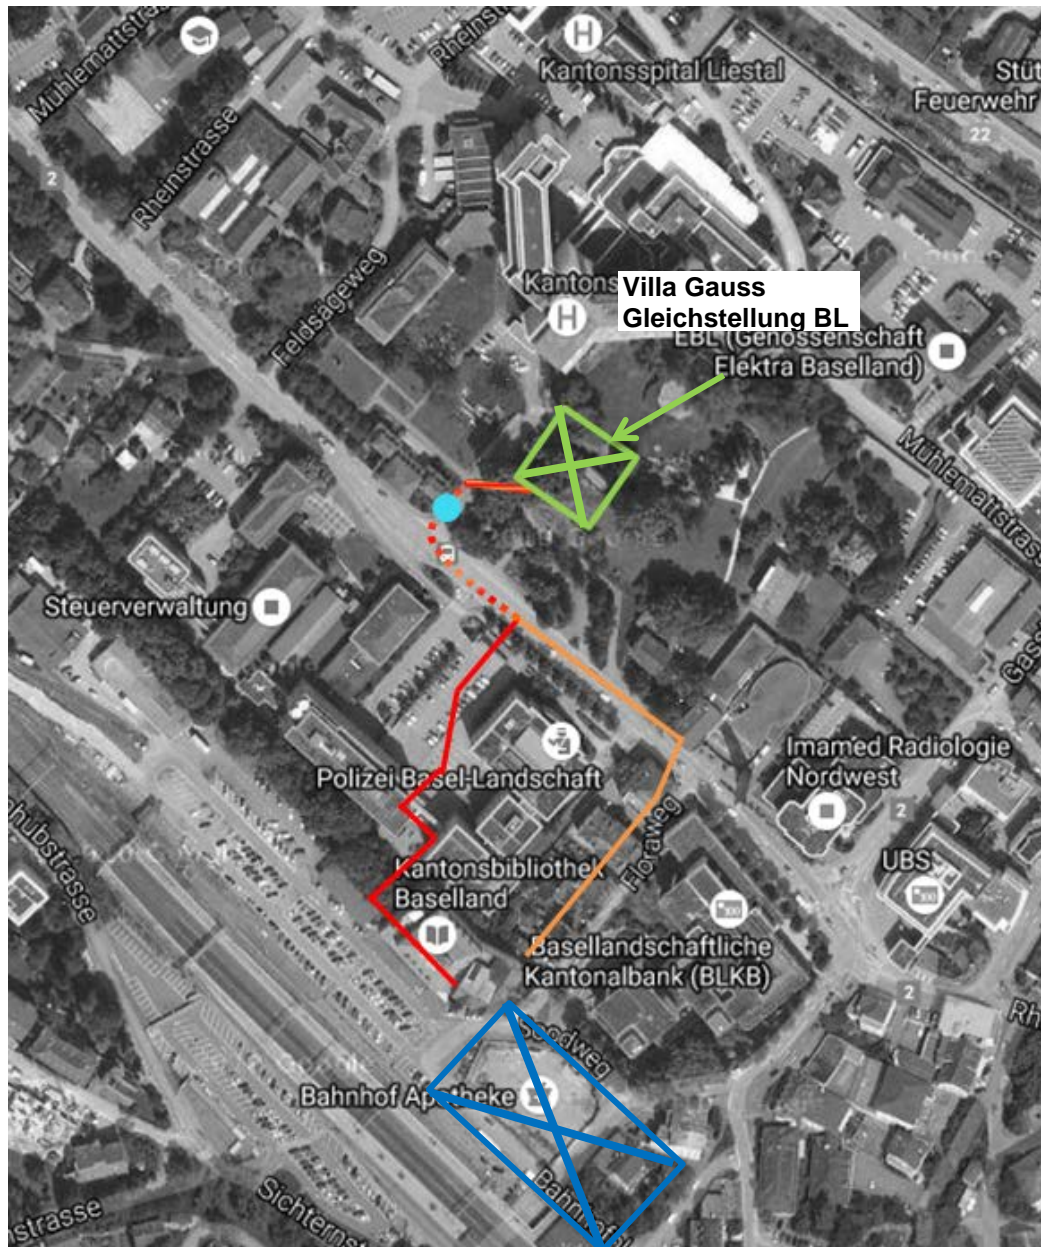

Wegbeschreibung Fachbibliothek Gleichstellung BL

Unsere Fachbibliothek befindet sich in der Villa Gauss an der Rheinstrasse 24 in 4410 Liestal.

- Schnellster Fussweg
- Fussweg ohne Treppen
- Bushaltestelle Kantonsspital (Linien 78 und 81)
- ⊠ Bahnhof Liestal
- ⊠ Rheinstrasse 24: Gleichstellung BL und Personalamt BL