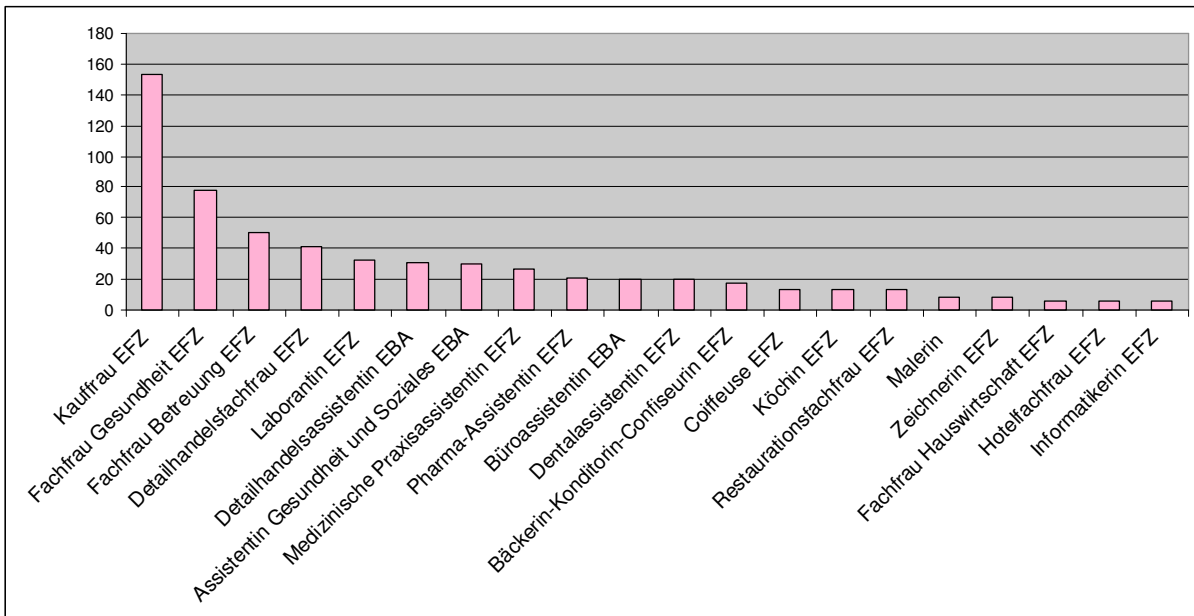

Rangliste der neuen Lehrverträge bei Lehrfirmen des Kantons Basel-Landschaft nach Geschlecht

Stand: Mitte Juli 2013 (N= 1673¹)

Top 20 der Männer (N= 987)

Top 20 der Frauen (N= 686)

¹ Ohne Vor- und Anlehren