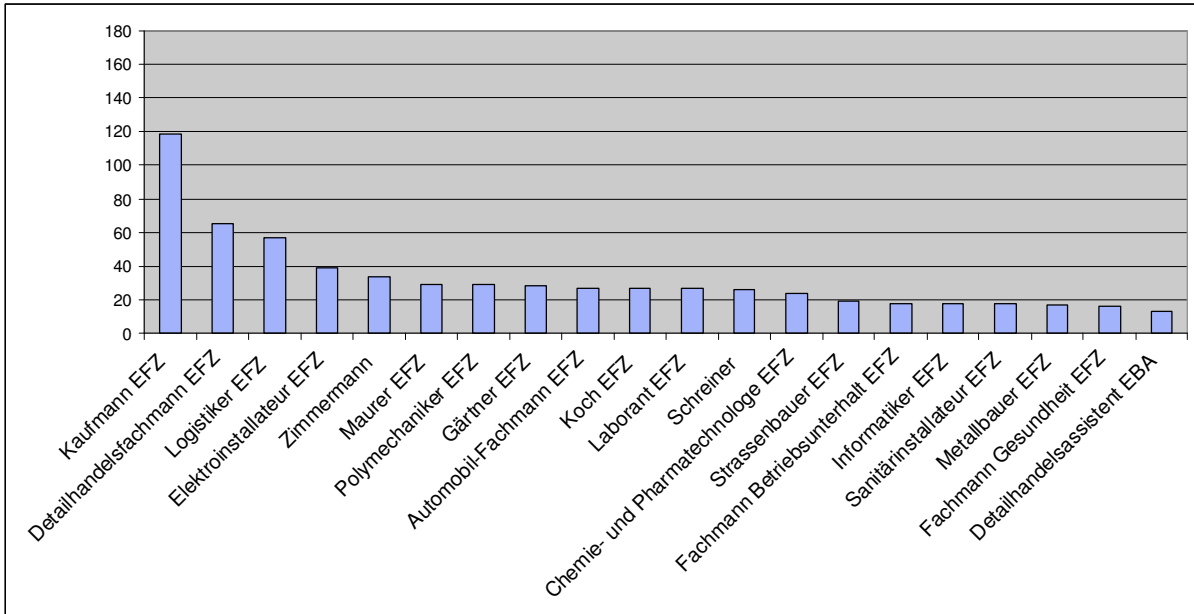

Rangliste der neuen Lehrverträge bei Lehrfirmen des Kantons Basel-Landschaft nach Geschlecht

Stand: Mitte Juli 2013 (N= 1673¹)

Top 20 der Männer (N= 987)

Top 20 der Frauen (N= 686)

¹ Ohne Vor- und Anlehren