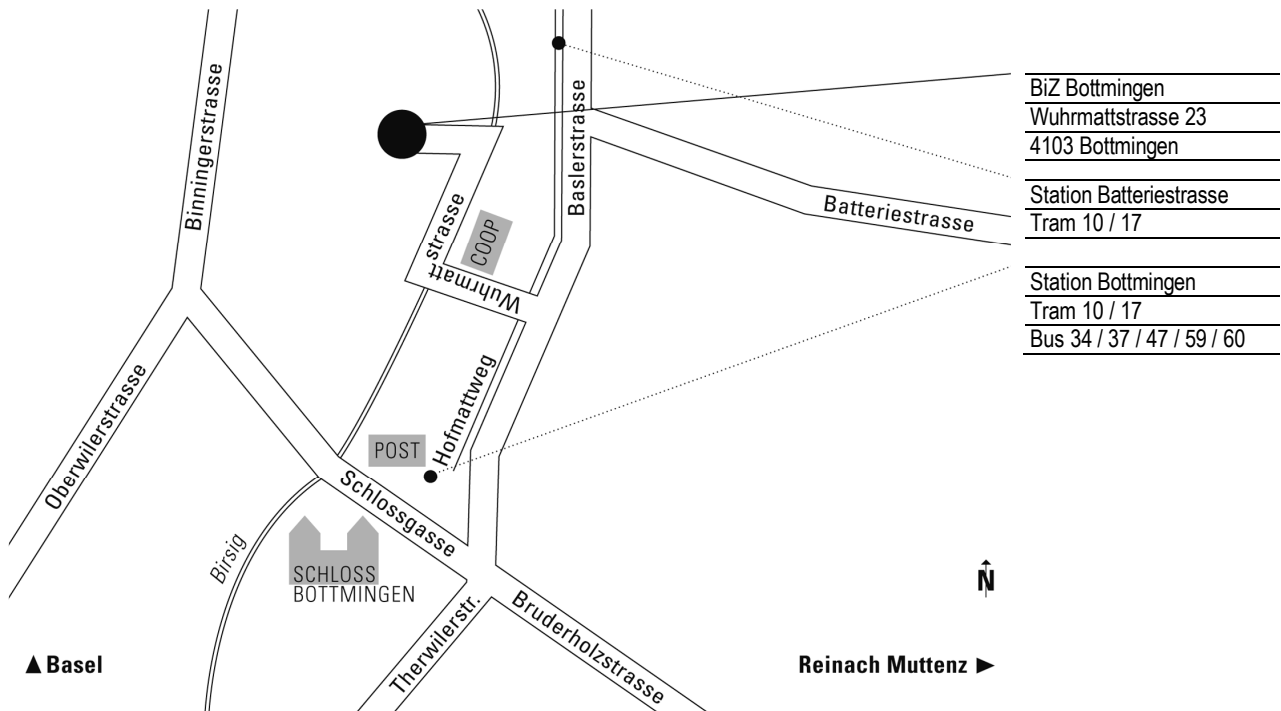

Orientierungsplan BIZ Bottmingen

Parkplätze vor dem Eingang nur auf den drei Parkfeldern Nr. 8, 9, 10.
Weitere Parkmöglichkeit: kostenpflichtiger Parkplatz beim COOP. Ab 20 Uhr geschlossen.

Infothek

Ausleihe berufs- und studienkundlicher Literatur