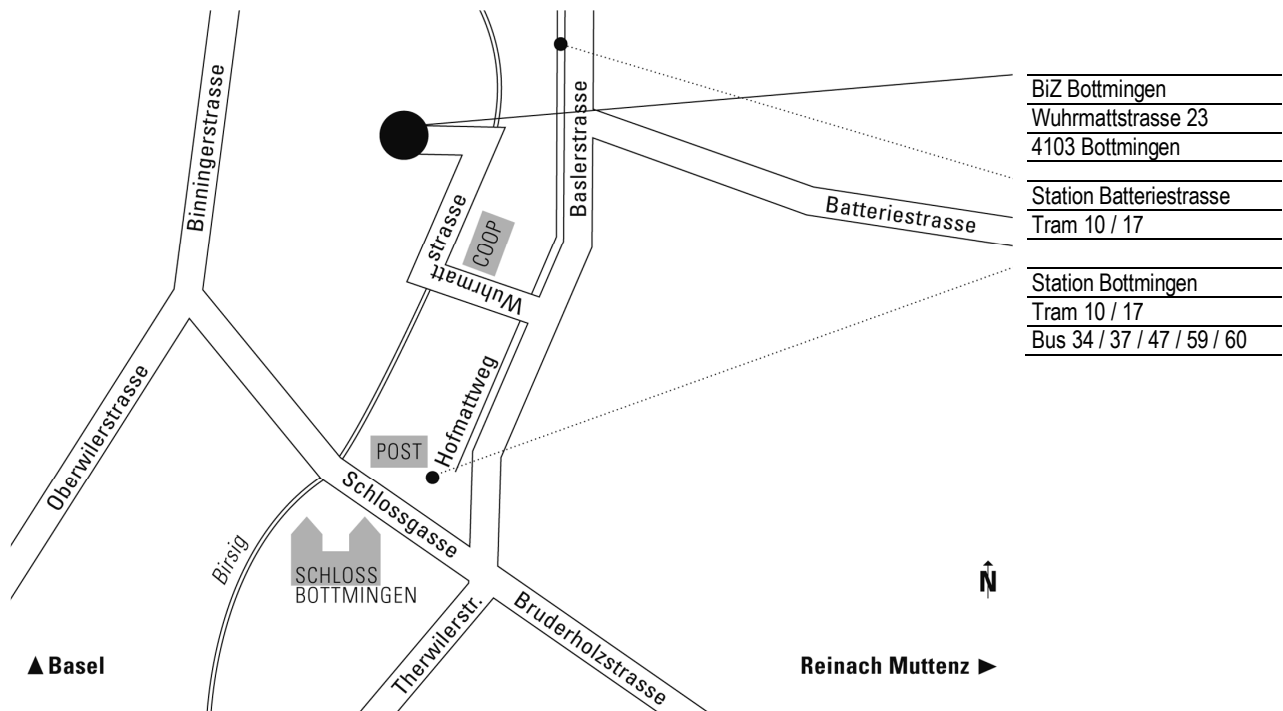

Orientierungsplan BIZ Bottmingen

Parkplätze vor dem Eingang nur auf den drei Parkfeldern Nr. 8, 9, 10.
Weitere Parkmöglichkeit: Parkplatz beim COOP. Ab 20 Uhr geschlossen.

Infothek

Ausleihe berufs- und studienkundlicher Literatur