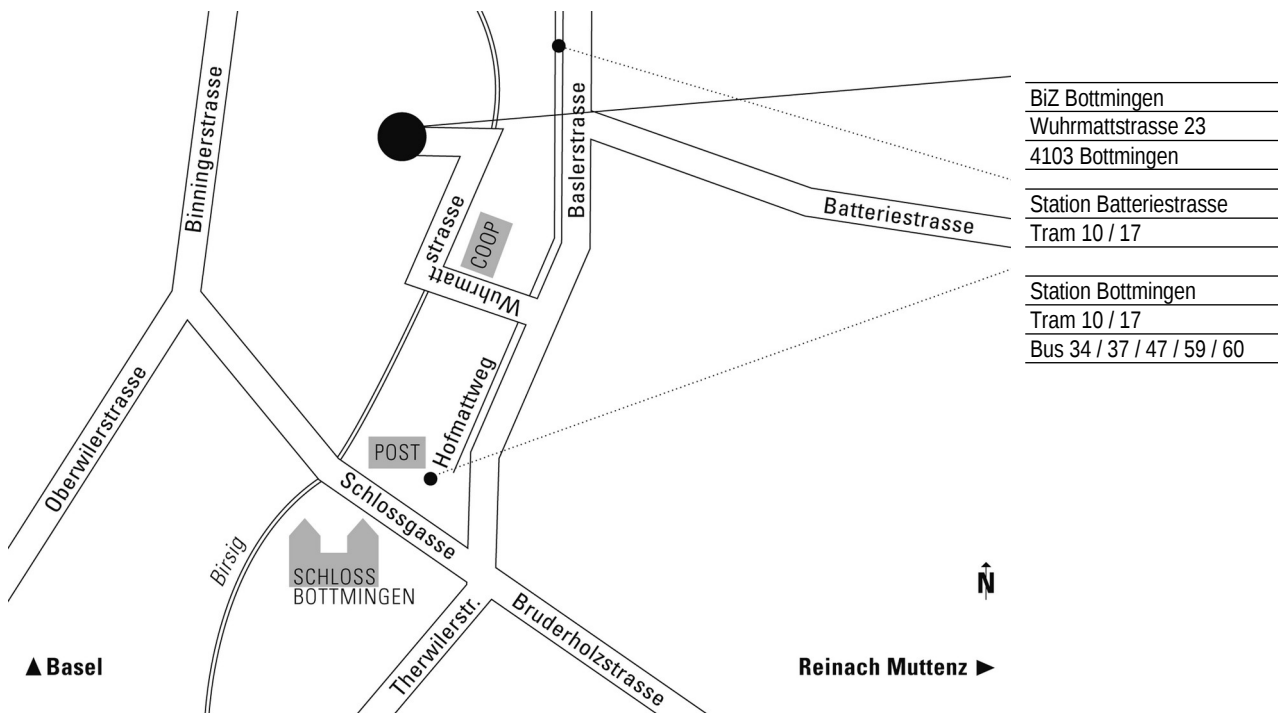

## Orientierungsplan BIZ Bottmingen

Parkplätze vor dem Eingang nur auf den drei Parkfeldern Nr. 8, 9, 10.  
Weitere Parkmöglichkeit: Parkplatz beim COOP. Ab 20 Uhr geschlossen.