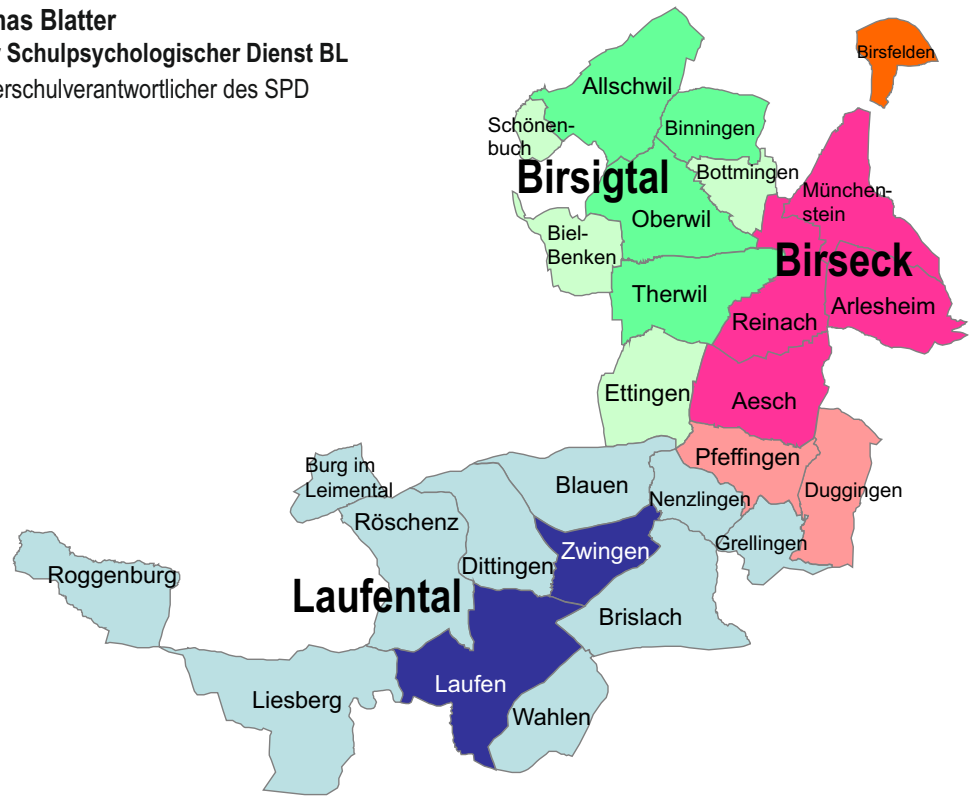

Ihre Schulpsychologinnen und -psychologen im unteren Kantonsteil

Thomas Blatter
Leiter Schulpsychologischer Dienst BL
Sonderschulverantwortlicher des SPD

Adrian Baumann Kreisstellenleiter, Binningen

Blauen
Burg
Laufen
Liesberg
Nenzlingen
Röschenz
Roggenburg
Wahlen

Zaida Schaulin

Brislach
Dittingen
Grellingen
Therwil
Zwingen

Muriel Altermatt

Abwesend bis Juli
2022, Stellvertretung
Herr S. De Azevedo
Araujo

Münchenstein

Franziska Casanova

Arlesheim
Reinach

Andreas Hamann

Arisdorf, Augst, Buckten, Giebenach, Häfelfingen, Hersberg, Känerkinder, Läuelfingen, Lausen, Lupsingen, Nusschhof, Rümelingen, Seltisberg, Wintersingen, Wittinsburg