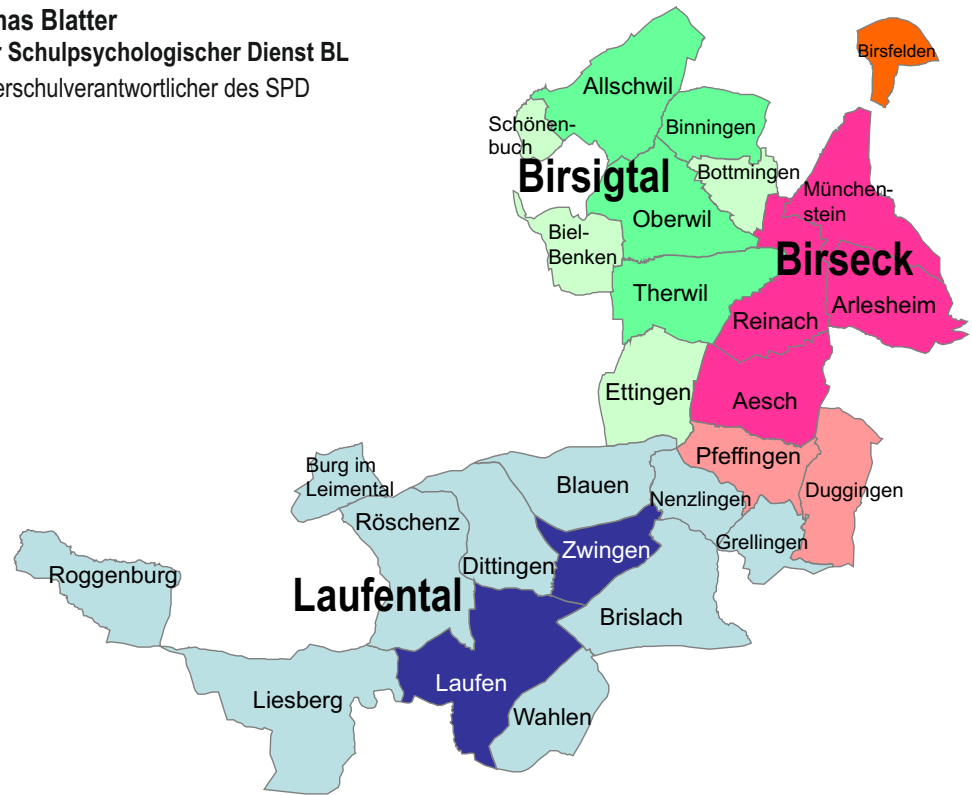

## Ihre Schulpsychologinnen und -psychologen im unteren Kantonsteil

**Thomas Blatter**  
Leiter Schulpsychologischer Dienst BL  
Sonderschulverantwortlicher des SPD

**Adrian Baumann** Kreisstellenleiter, Binningen

Blauen  
Burg im Leimental  
Laufen  
Liesberg  
Nenzlingen  
Röschenz  
Roggenburg  
Wahlen

**Zaida Schaulin**

Brislach  
Dittingen  
Grellingen  
Reinach  
Zwingen  
Springerpensum

**Tonja Krenmayr**

Reinach  
Therwil  
Springerpensum