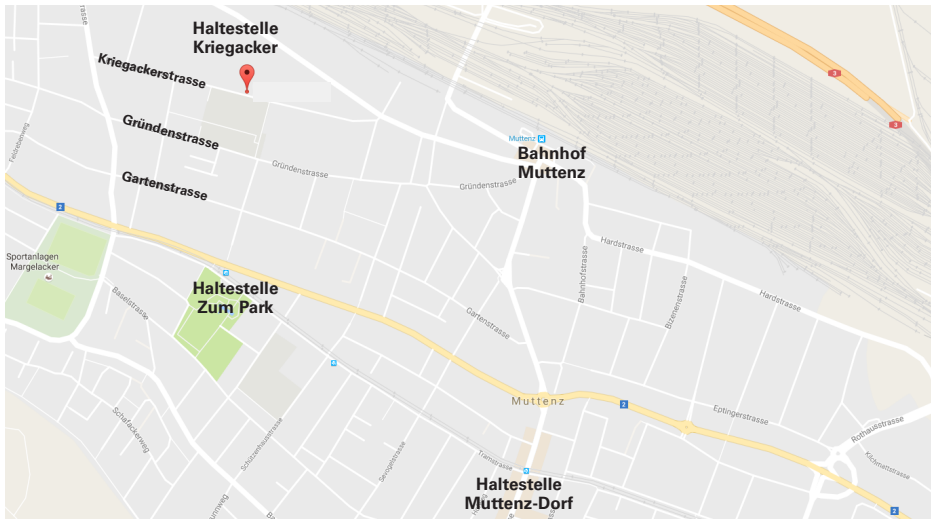

FEBL

Fachstelle Erwachsenenbildung BL

Kriegackerstrasse 30
4132 MuttENZ
T 061 552 50 98
febl@bl.ch
www.febl.ch

Kartendaten © 2016 GeoBasis-DE/BKG (©2009),Google 100 m 

Anreise

SBB

ab Bahnhof MuttENZ ca. 10 Gehminuten

Tram Nr. 14

ab Haltestelle «Zum Park» ca. 5 Gehminuten

Bus Nr. 47 und 63

Die Haltestelle «Kriegacker» befindet sich direkt vor dem Haus