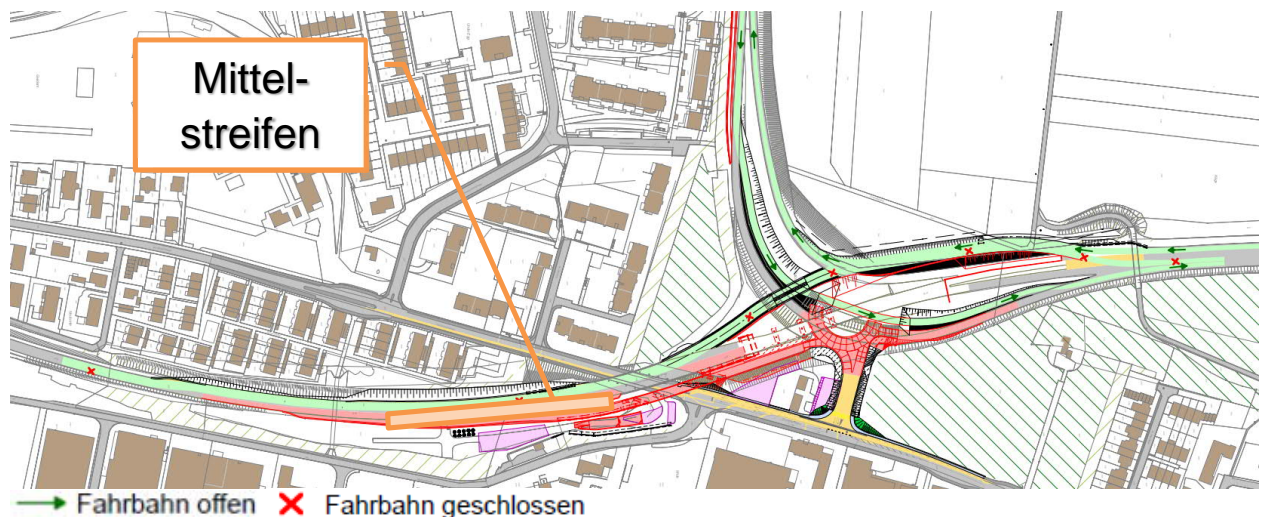

## **A18 Vollanschluss Aesch Nacht- und Wochenendsperrung Autobahn A18**

Sehr geehrte Damen und Herren

Hiermit informieren wir Sie über die aktuellen Nacht- und Wochenendsperrungen der Autobahn A18. Während den Sperrungen wird der Mittelstreifen (Mittelinsel) der Autobahn auf Höhe der zukünftigen Ausfahrt Delémont erstellt.

### **05.11. – 07.11. und 09.11. – 11.11.2020, Nachtsperungen**

Die Nachtsperung der A18 erfolgt jeweils von 20.00 Uhr bis 05.30 Uhr. Die Autobahn wird zwischen Aesch Süd und Aesch Nord gesperrt, die Ein-/Ausfahrt Aesch – Mariastein bleibt offen.

Verkehrsteilnehmer von Delémont her werden gebeten, die Ausfahrt Aesch – Angenstein zu benutzen.

Verkehrsteilnehmer von Basel her werden gebeten, die Ausfahrt Aesch – Mariastein zu benutzen.

### **17.11. – 20.11.2020, Nachtsperungen**

Die Nachtsperung der A18 erfolgt jeweils von 21.00 Uhr bis 05.30 Uhr. Die Fahrbahn Richtung Basel wird zwischen Aesch Süd und Aesch Nord gesperrt. Die Auffahrt nach Basel bleibt offen.