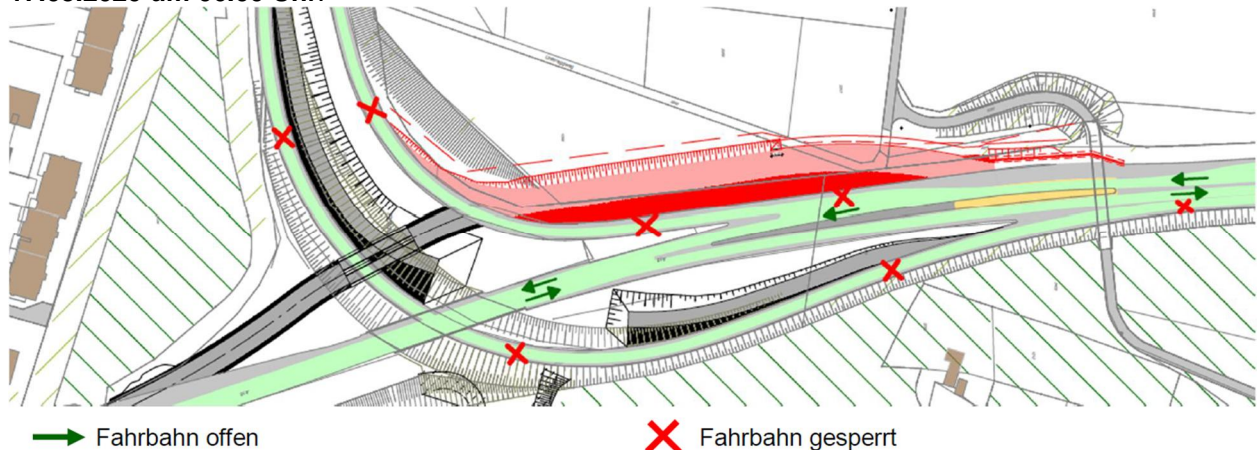

An die Anwohnerinnen und
Anwohner im Projektperimeter

11. Mai 2020

A18 Vollanschluss Aesch Wochenendsperrung Ein- / Ausfahrt Aesch

Sehr geehrte Damen und Herren

Hiermit informieren wir Sie über die aktuelle Wochenendsperrung der Ein- und Ausfahrt Aesch auf der Autobahn A18.

Die Sperrung der Autobahn Ein- und Ausfahrt erfolgt vom **16.05.2020 ab 07.00 Uhr** und dauert bis **17.05.2020 um 06.00 Uhr**.

Während der Sperrung werden im Ein- und Ausfahrtsbereich mehrere Werkleitungsquerungen erstellt. Die Ein- und Ausfahrten können ab dem 17.05.2020 um 06.00 Uhr wieder wie gewohnt befahren werden.

Verkehrsteilnehmer sind gebeten, während der Sperrung die Ein- und Ausfahrt Reinach Süd zu benutzen.

Bei Fragen stehen Ihnen die nachfolgenden Ansprechpersonen gerne zur Verfügung.

Bauleitung	Gähler und Partner AG	Strukely Robert	079 103 30 07
Bauleitung	Gähler und Partner AG	Keller Mike	079 730 26 89
Oberbauleiter	Kanton Basel-Landschaft	Wassmer Ralf	061 552 67 16