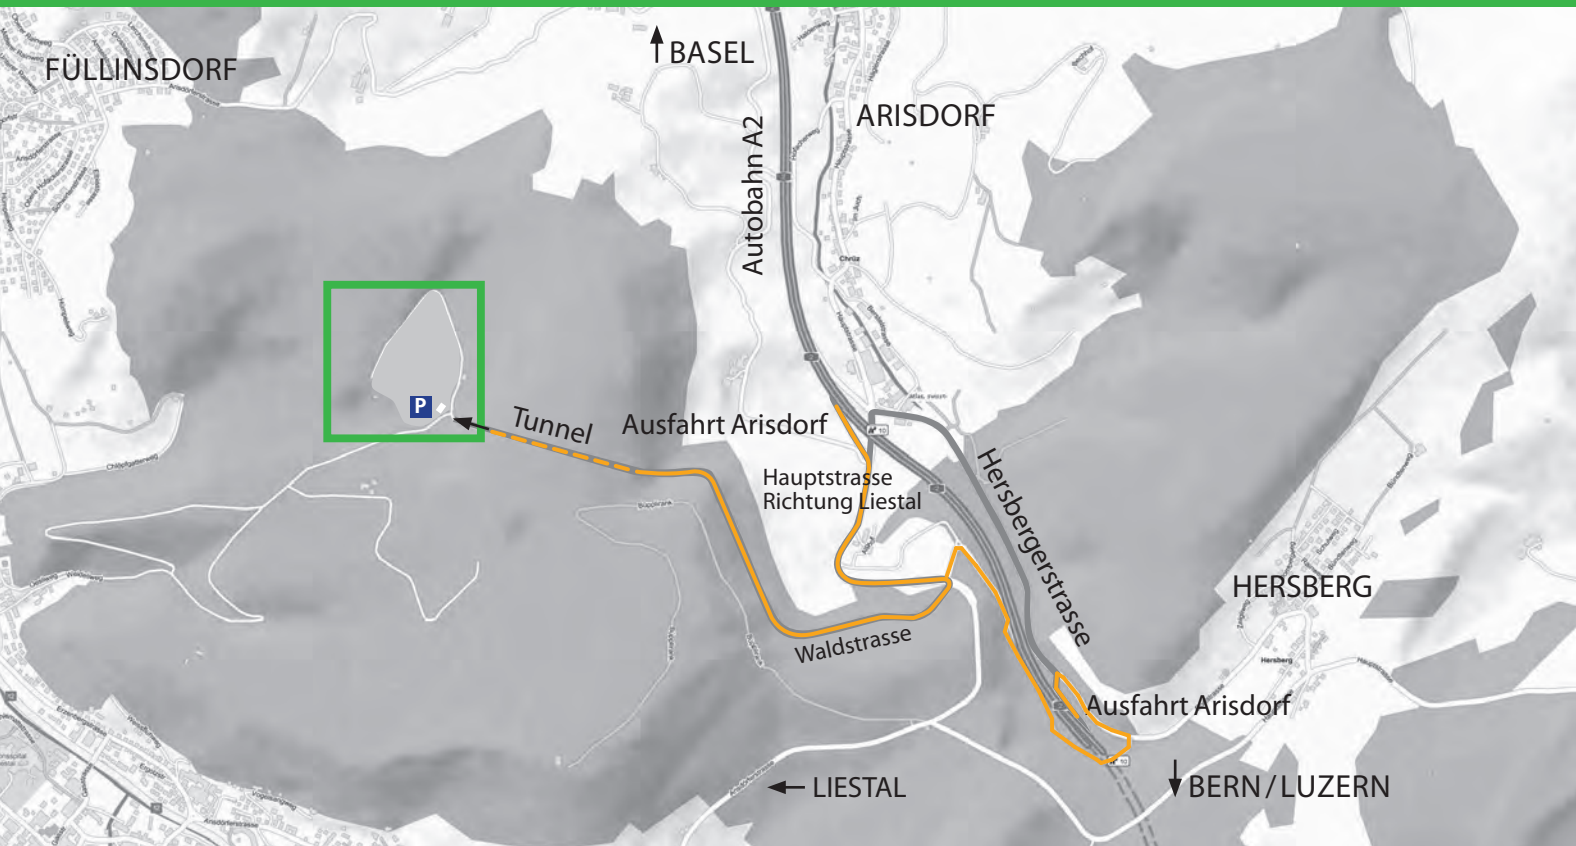

# Deponieanlage Elbisgraben

### Mit dem Auto

**Von Basel oder Zürich:** Autobahn A3 bis Verkehrsdreieck Augst, A2 in Richtung Bern/Luzern bis Ausfahrt 10 Arisdorf. Hauptstrasse Richtung Liestal, Beschilderung «Deponie Elbisgraben».

**Von Luzern/Bern:** Autobahn A2 in Richtung Basel. Nach dem Arisdorftunnel Ausfahrt 10 Arisdorf. Rechts abbiegen und der Beschilderung «Deponie Elbisgraben» folgen.

Unbedingt beachten: Auf der Waldstrasse zur Deponie Elbisgraben hat es eine Signalanlage, das nachfolgende Strassenstück und der Tunnel sind nur einspurig befahrbar.

### Mit dem öffentlichen Verkehr

Die Deponie Elbisgraben ist nicht mit dem öffentlichen Verkehr erreichbar.

Für Mensch  
und Natur