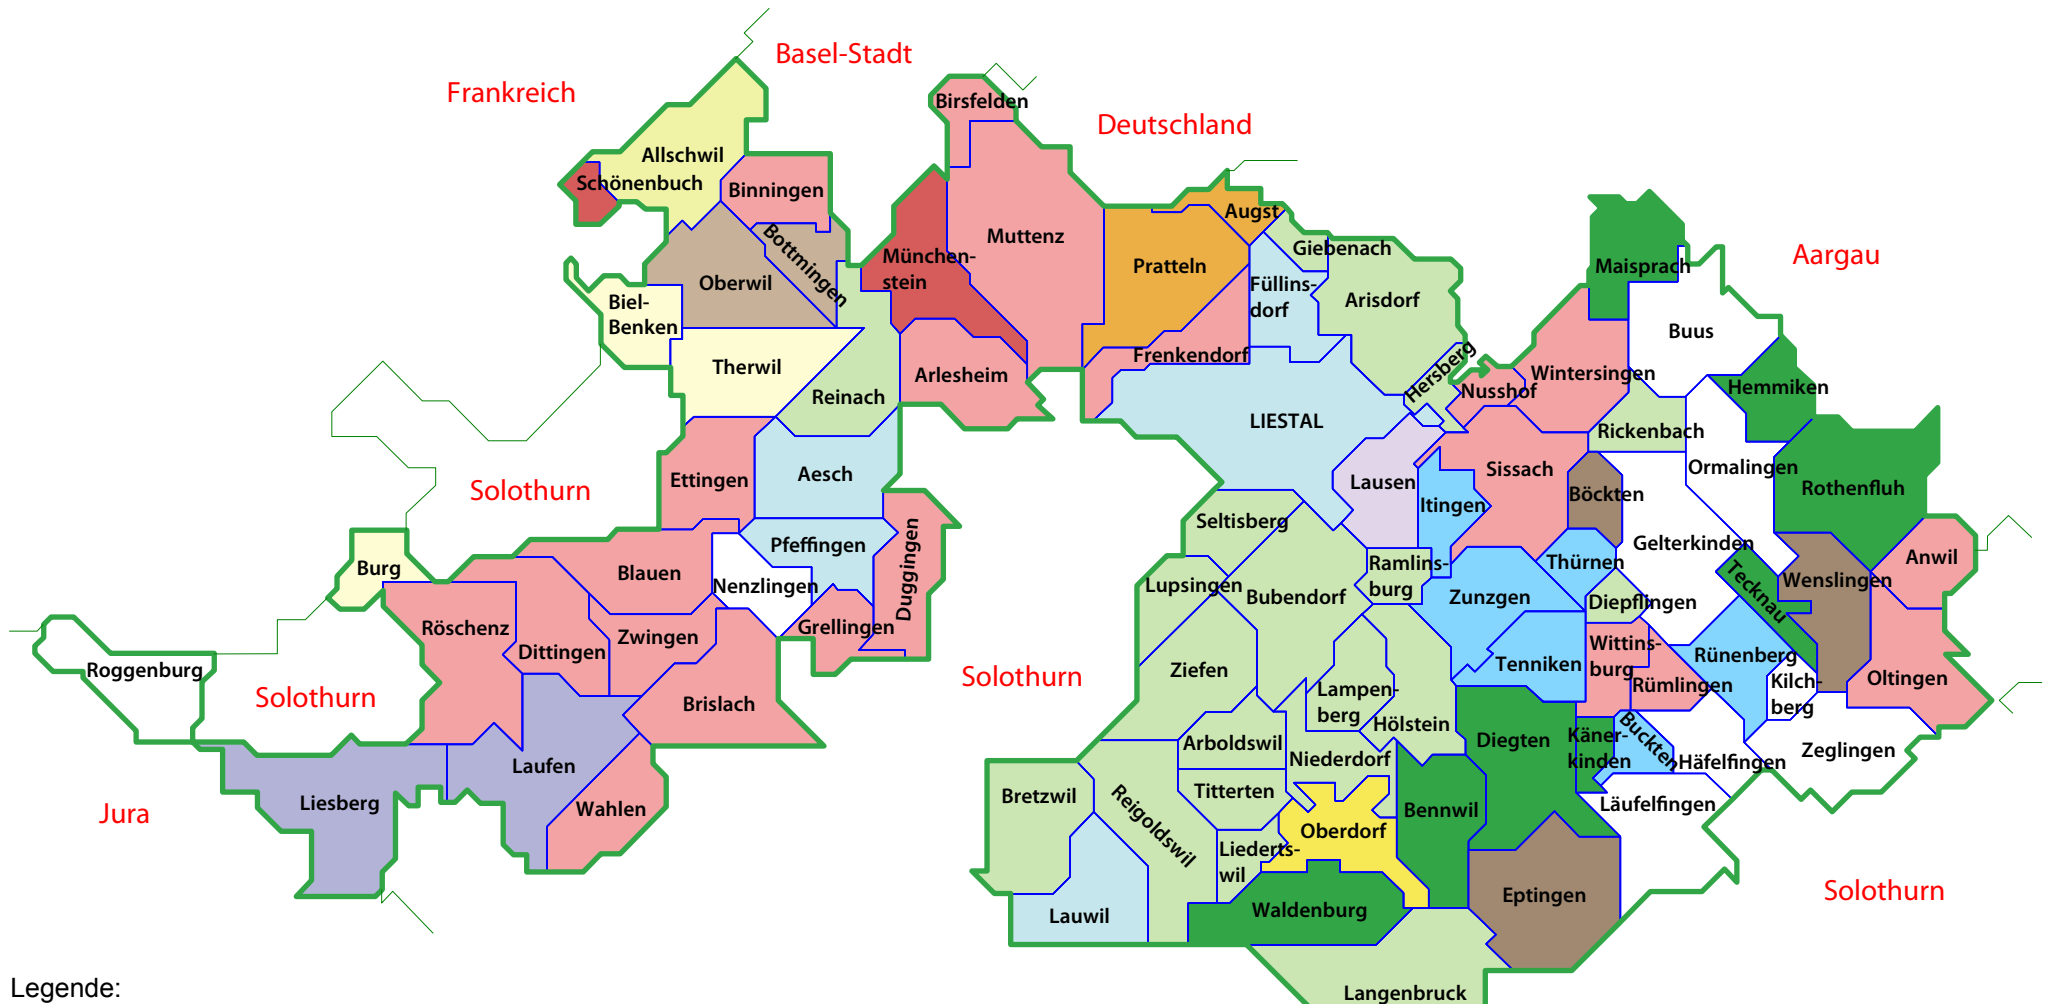

Leitungskataster im Kanton Basel-Landschaft

Stand: Juni 2011

Legende:

	Berchtold + Tosoni AG, Sissach		Geopratt AG, Arlesheim		Schenk AG, Liestal
	Böhringer AG, Oberwil		GRG Ingenieure AG, Gelterkinder		HWS Sissach
	CAD Datatech AG, Allschwil		Jäckle P. Laufen		Märki AG, Therwil
	Von Arx AG, Münchenstein		Jauslin + Stebler, Muttenz, Liestal (Stadt Liestal in ARGE mit Schenk AG)		Stierli + Ruggli, Lausen
	Sutter Ing.büro, Arboldswil				