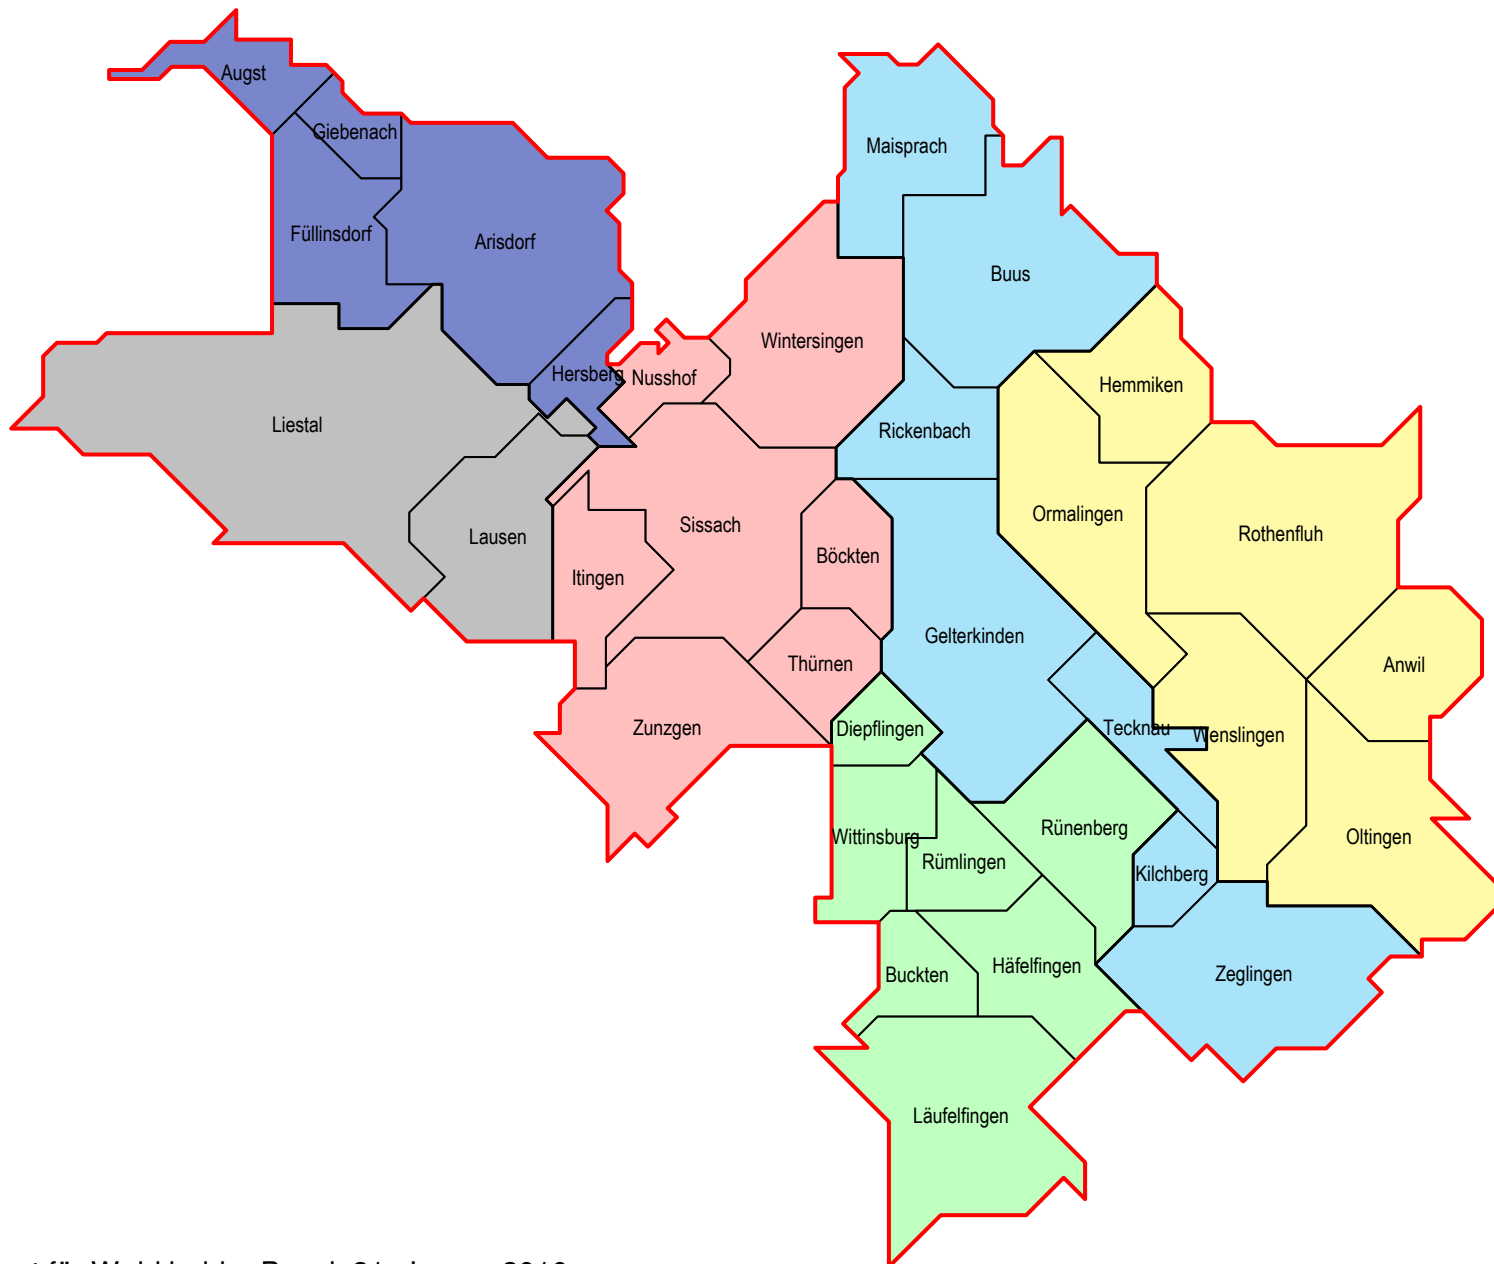

# Forstkreis 2 Ergolz, Kreisforstingenieur E. Spahr

## Forstreviere und Leiter

- Forstrevier Sissach**  
Revierförster P. Schmid
- Forstrevier Homburg**  
Revierförster J. Schneider
- Forstrevier Farnsberg**  
Revierförster A. Freivogel
- Forstrevier Ergolzquelle**  
Revierförster M. Lüdin
- Forstrevier Liestal - Lausen**  
Revierförster D. Wenk, Liestal,  
Th. Schöpfer, Lausen
- Forstrevier Violental Altenberg**  
Revierförster U. Schaub