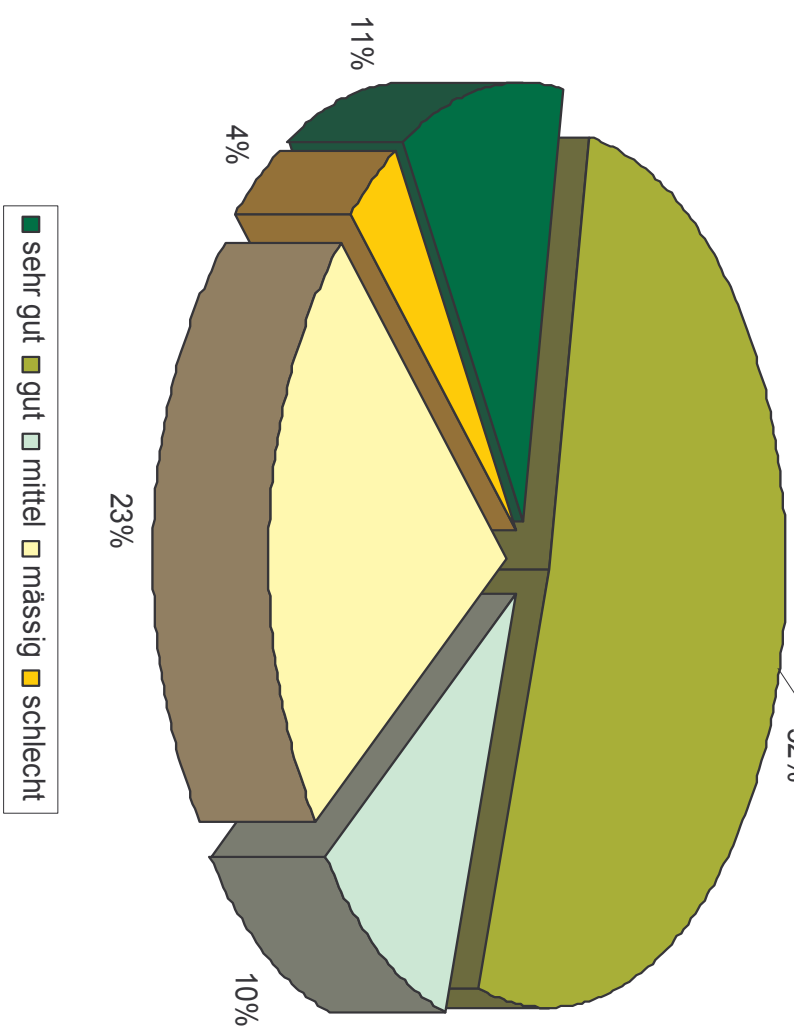

Flächenanteile nach Ertragsklassen (Wüchsigkeit) im Baselpieter Wald

Im Kanton Basel-Landschaft weisen beinahe zweidrittel der Wälder gutes bis sehr gute Wüchsigkeit aus. Auf lediglich vier Prozent der Waldfläche sind die Wachstumsbedingungen schlecht.