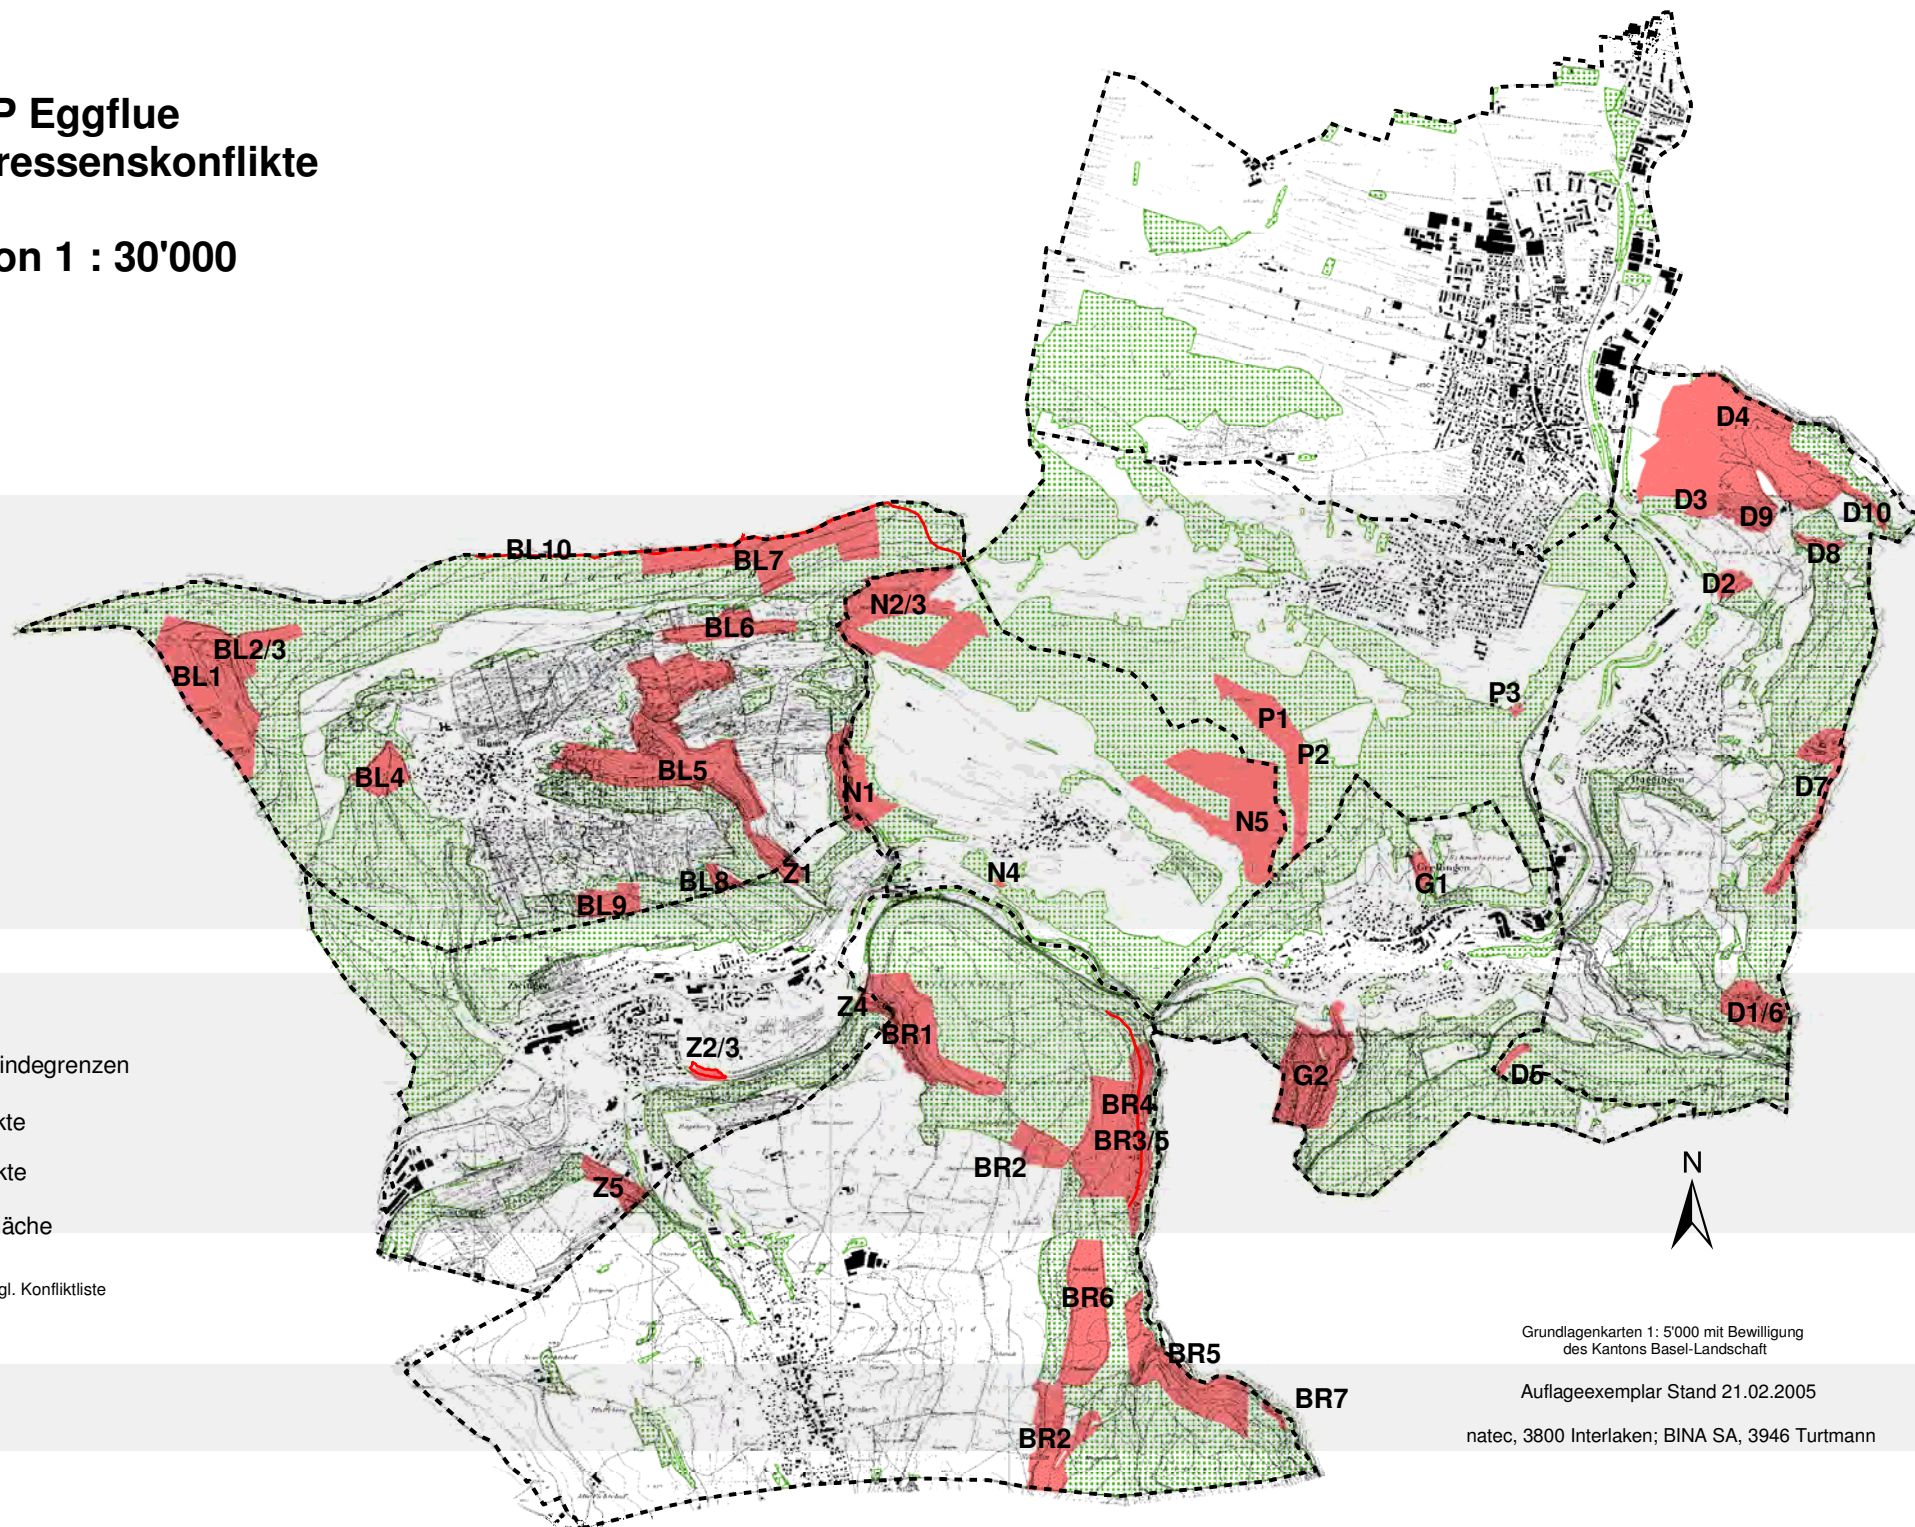

WEP Eggflue offene Interessenskonflikte

Situation 1 : 30'000

Legende

----- Gemeindegrenzen

— Konflikte

■ Konflikte

■ Waldfläche

Weitere Angaben vgl. Konfliktliste

Grundlagenkarten 1: 5'000 mit Bewilligung
des Kantons Basel-Landschaft

Auflageexemplar Stand 21.02.2005

natec, 3800 Interlaken; BINA SA, 3946 Turtmann