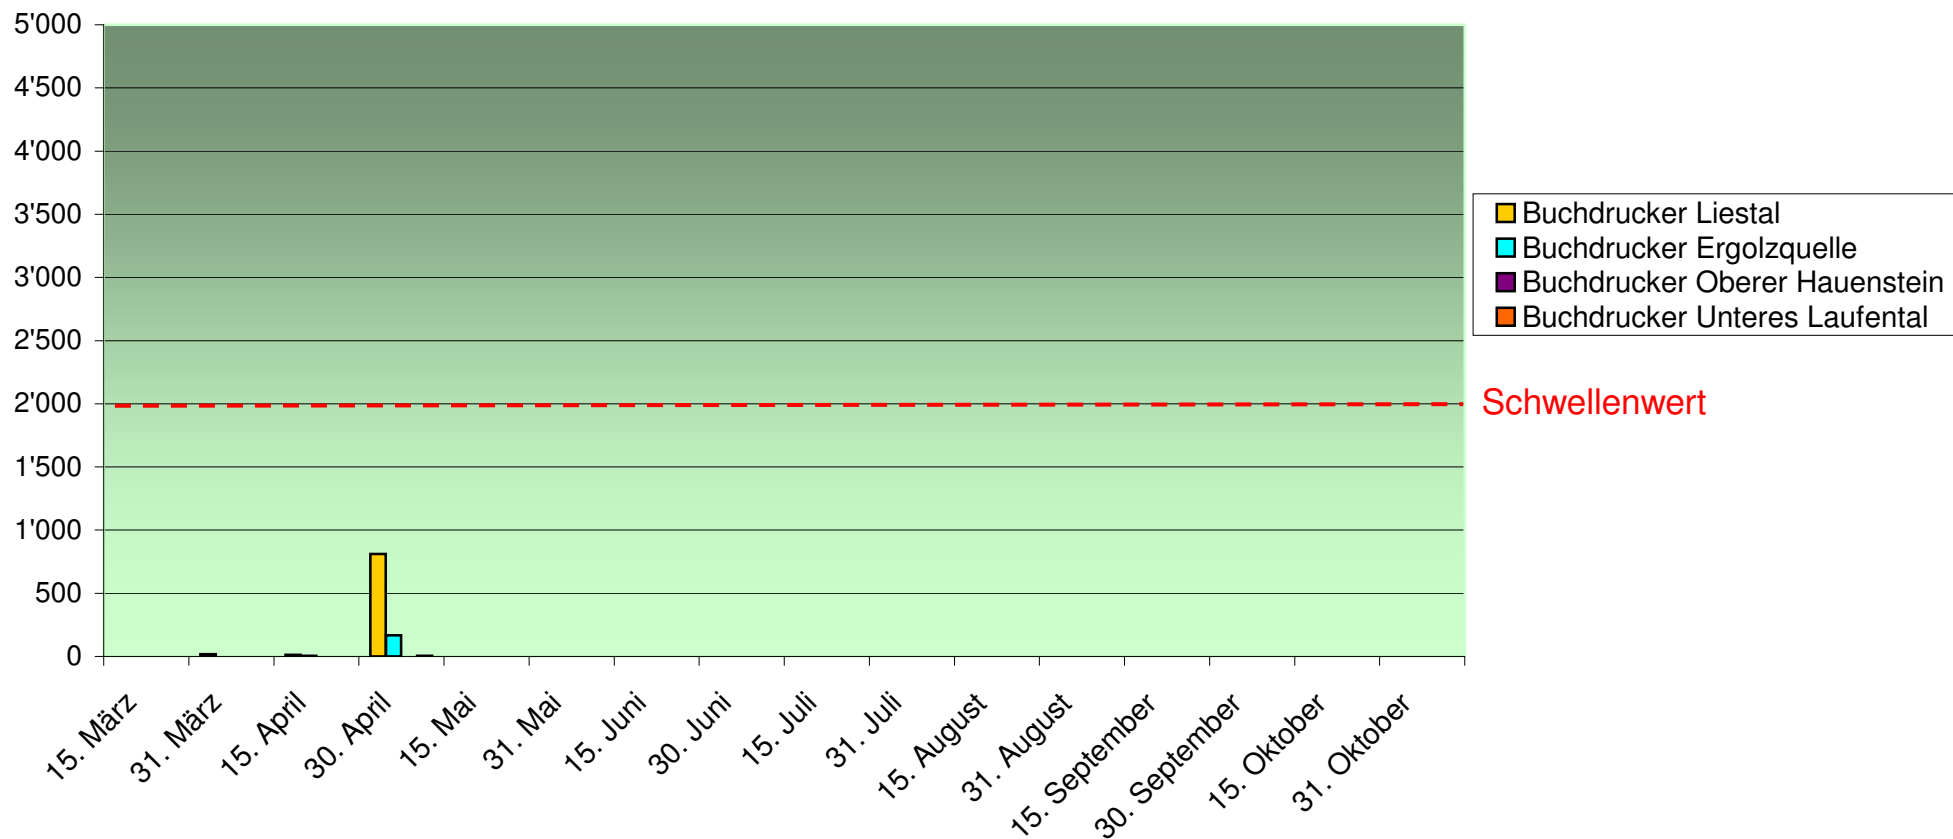

Durchschnittliche Anzahl gefangener Buchdrucker pro Falle

Kommentar: Trotz der warmen Temperaturen konnte im März nur ein geringer Käferflug festgestellt werden. Nun findet in tieferen Lagen der erste, starke Käferflug statt.