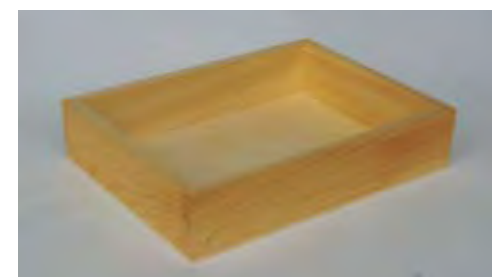

Designer-Taburett

Ahorn

	Artikel Nr.	Grösse L x B x H	Preis in Fr.
Taburett	405	400x400x450	280.00

Auf Bestellung.

Diverse Artikel

Zopfbrett

Linde

	Artikel Nr.	Länge	Preis in Fr.
Zopfbrett	410	400	18.00

Brot- / Pizzaschaufel

Linde

	Artikel Nr.	Länge	Preis in Fr.
Zopfbrett	411	1550	70.00

Nussknacker

div. Harthölzer

	Artikel Nr.	Grösse L x B x H	Preis in Fr.
Nussknacker	412	-	70.00

Materialkistli A4

div. Harthölzer

	Artikel Nr.	Grösse L x B x H	Preis in Fr.
Buche/Sperrholz	420	335x245x70	20.00
Tanne/Sperrholz	421	335x245x100	22.00
längseitig offen	422	335x245x100	19.00

Kegelbahn

Alle Teile in Birkensperrholz, Füsse und Leisten in Buche massiv, alles farblos lackiert.