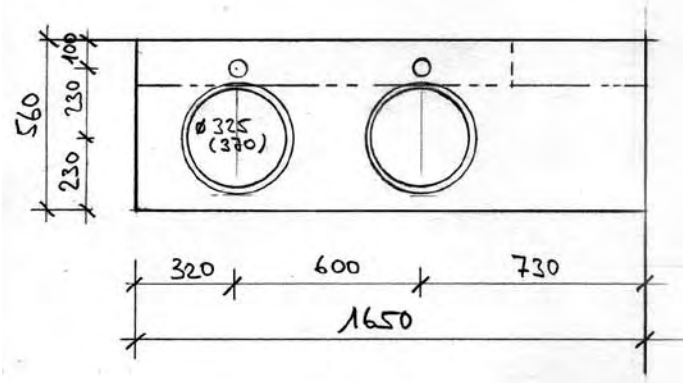

Möbel auf Mass