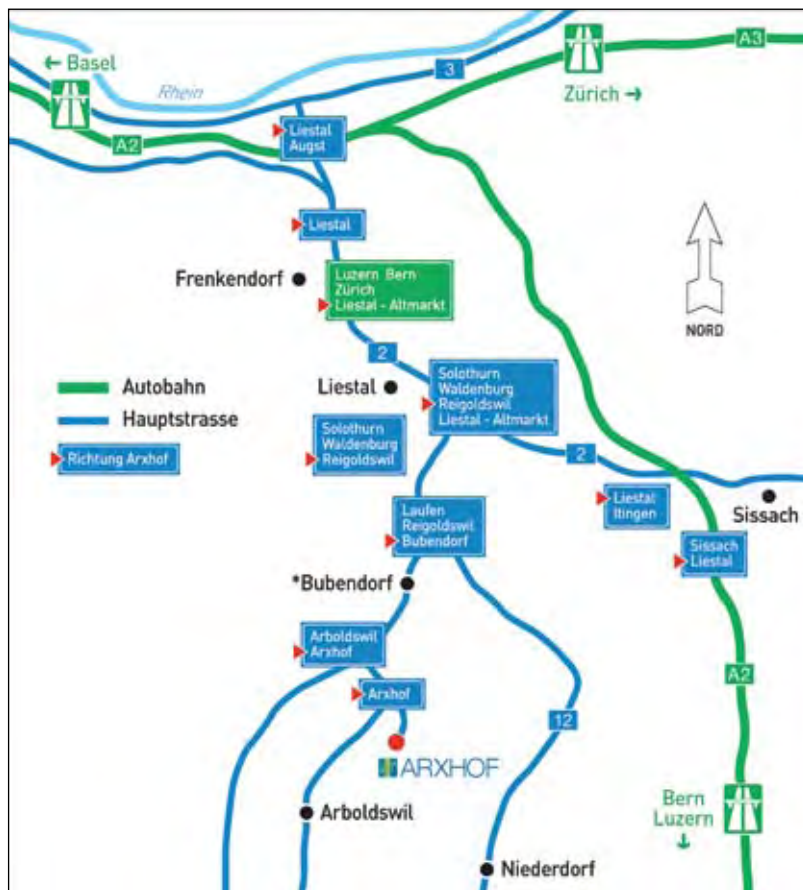

* Anfahrt für Lieferanten und Besucher nur via Bubendorf!

Arxhof
Massnahmenzentrum für junge Erwachsene

Postfach, 4435 Niederdorf
Tel 061 955 22 22
Fax 061 955 22 11
arxhof@bl.ch
www.arxhof.bl.ch

Impressum

Herausgeber Arxhof
Massnahmenzentrum für junge Erwachsene
Max Pitasch, Arxhof
Konzept und Text Christoph Musy, Bern, www.cmusy.ch
Gestaltung Max Pitasch, Arxhof; Produkte
Shamir Yanay, Zürich; Schreinerei, Arxhof
Fotos
© Arxhof, 2008 1. Auflage, ca. 1'000 Exemplare