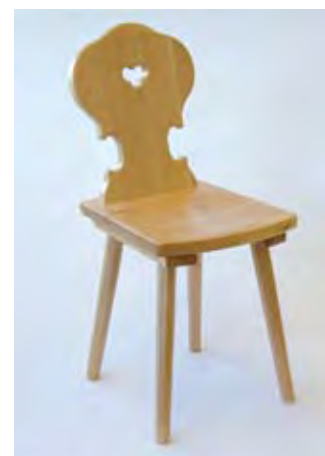

Kinderstabelle

div. Harthölzer

	Artikel Nr.	Grösse L x B x H	Preis in Fr.
Kinderstabelle	301	Sitzhöhe 340mm	180.00

Gravur möglich: Preis nach Offerte.