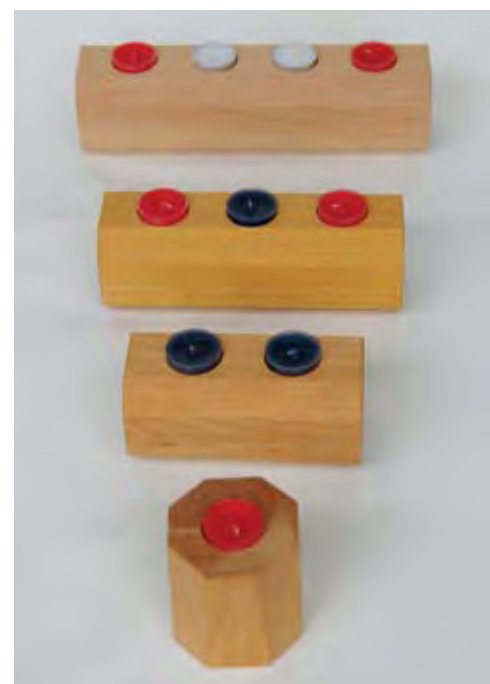

div. Harthölzer

	Artikel Nr.	Grösse L x B x H	Preis in Fr.
Kinderstabelle	301	Sitzhöhe 340mm	180.00

Gravur möglich: Preis nach Offerte.

Div. Kerzenhalter

div. Harthölzer

	Artikel Nr.	Umfang	Preis in Fr.
Herzform	430	1 Rechaudkerze	8.00
Mondform	431	1 Rechaudkerze	8.00
Stern	432	1 Rechaudkerze	8.00
Achteck (Buche)	434	1 - 4 Rechaudkrz.	12.00 - 18.00