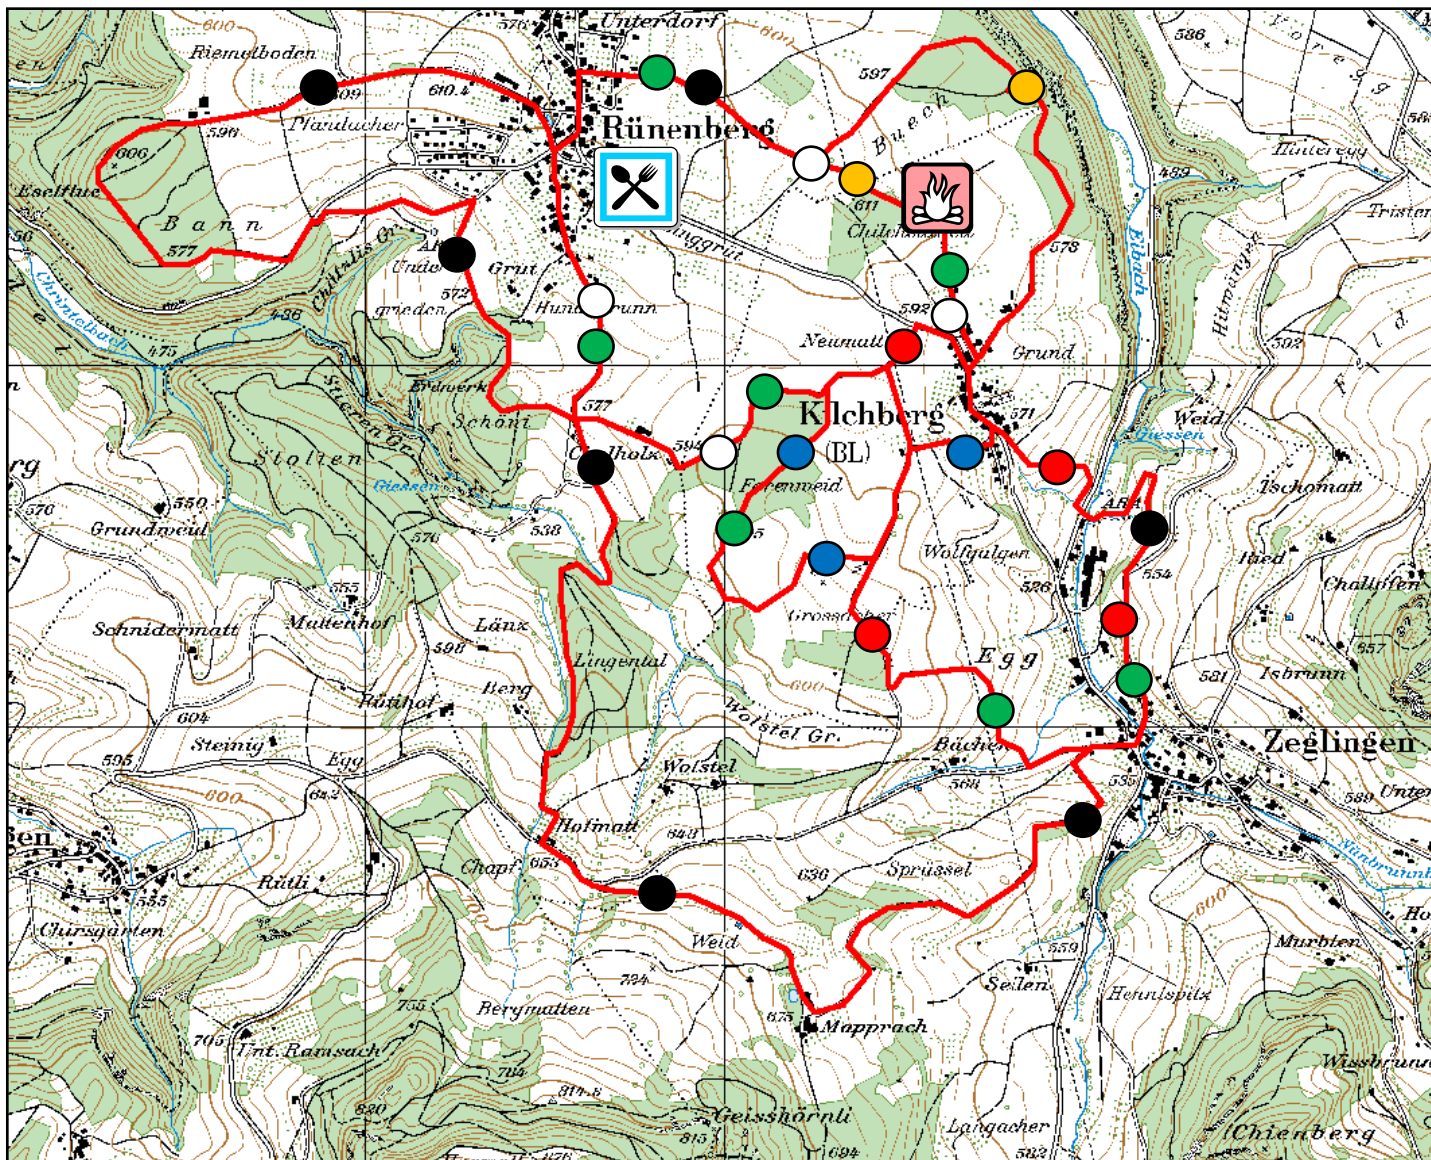

# Verbunds-Rundwege mit 6 Routenvorschlägen

Wandern, Geniessen, Einkehren

Rünenberg

Kilchberg

Zeglingen

●	grosser Verbundsweg	10.5 km	ca. 3 Std. 30 Min.
●	kleiner Verbundsweg	6. km	ca. 2 Std.
●	Buech	2.5 km	ca. 50 Min.
●	Forenweid	2.8 km	ca. 1 Std.
○	Cholholz	3.2 km	ca. 1 Std. 10 Min.
●	Eital	3.5 km	ca. 1 Std. 20 Min.