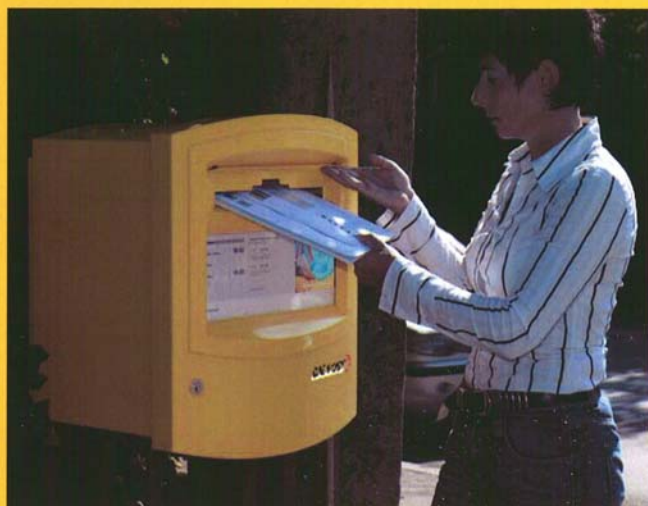

Die Post modernisiert ihre Briefeinwürfe

Sehr geehrte Anwohnerinnen und Anwohner

Die Schweizerische Post erneuert bis 2010 ihre rund 20 000 Briefeinwürfe. Die neuen, modernen Briefeinwürfe sind mit einer Informationsfläche für die Kunden, breitem Einwurfschlitz für grossformatige Sendungen, einer Rückholsperre, einem Sicherheitsverschluss und einem Einsichtsschutz ausgestattet.