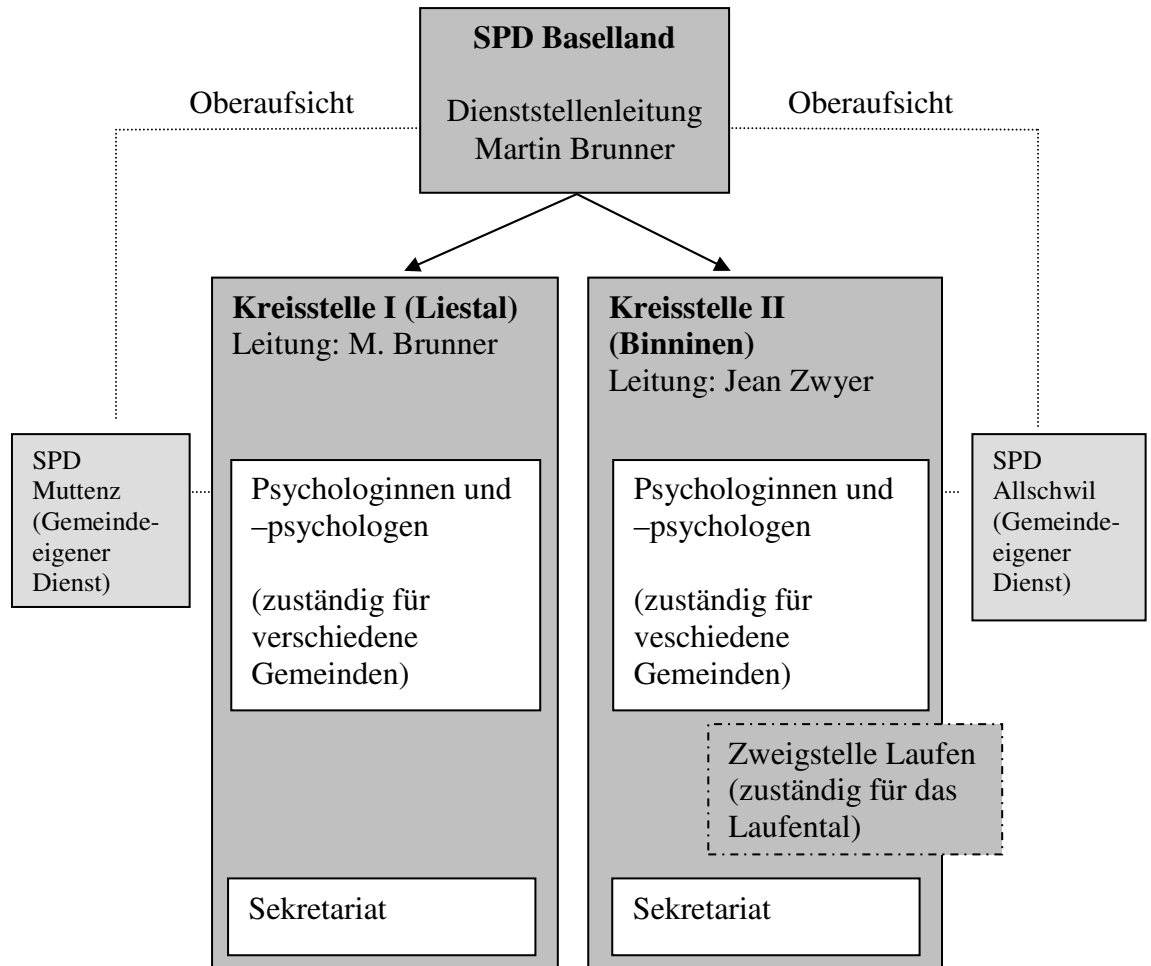

## SPD Baselland - Organigramm (Stand August 2009)

**SPD Laufen** (Kreisstelle II)  
Enge Gasse 10; 4242 Laufen  
Tel. 061 761 33 23