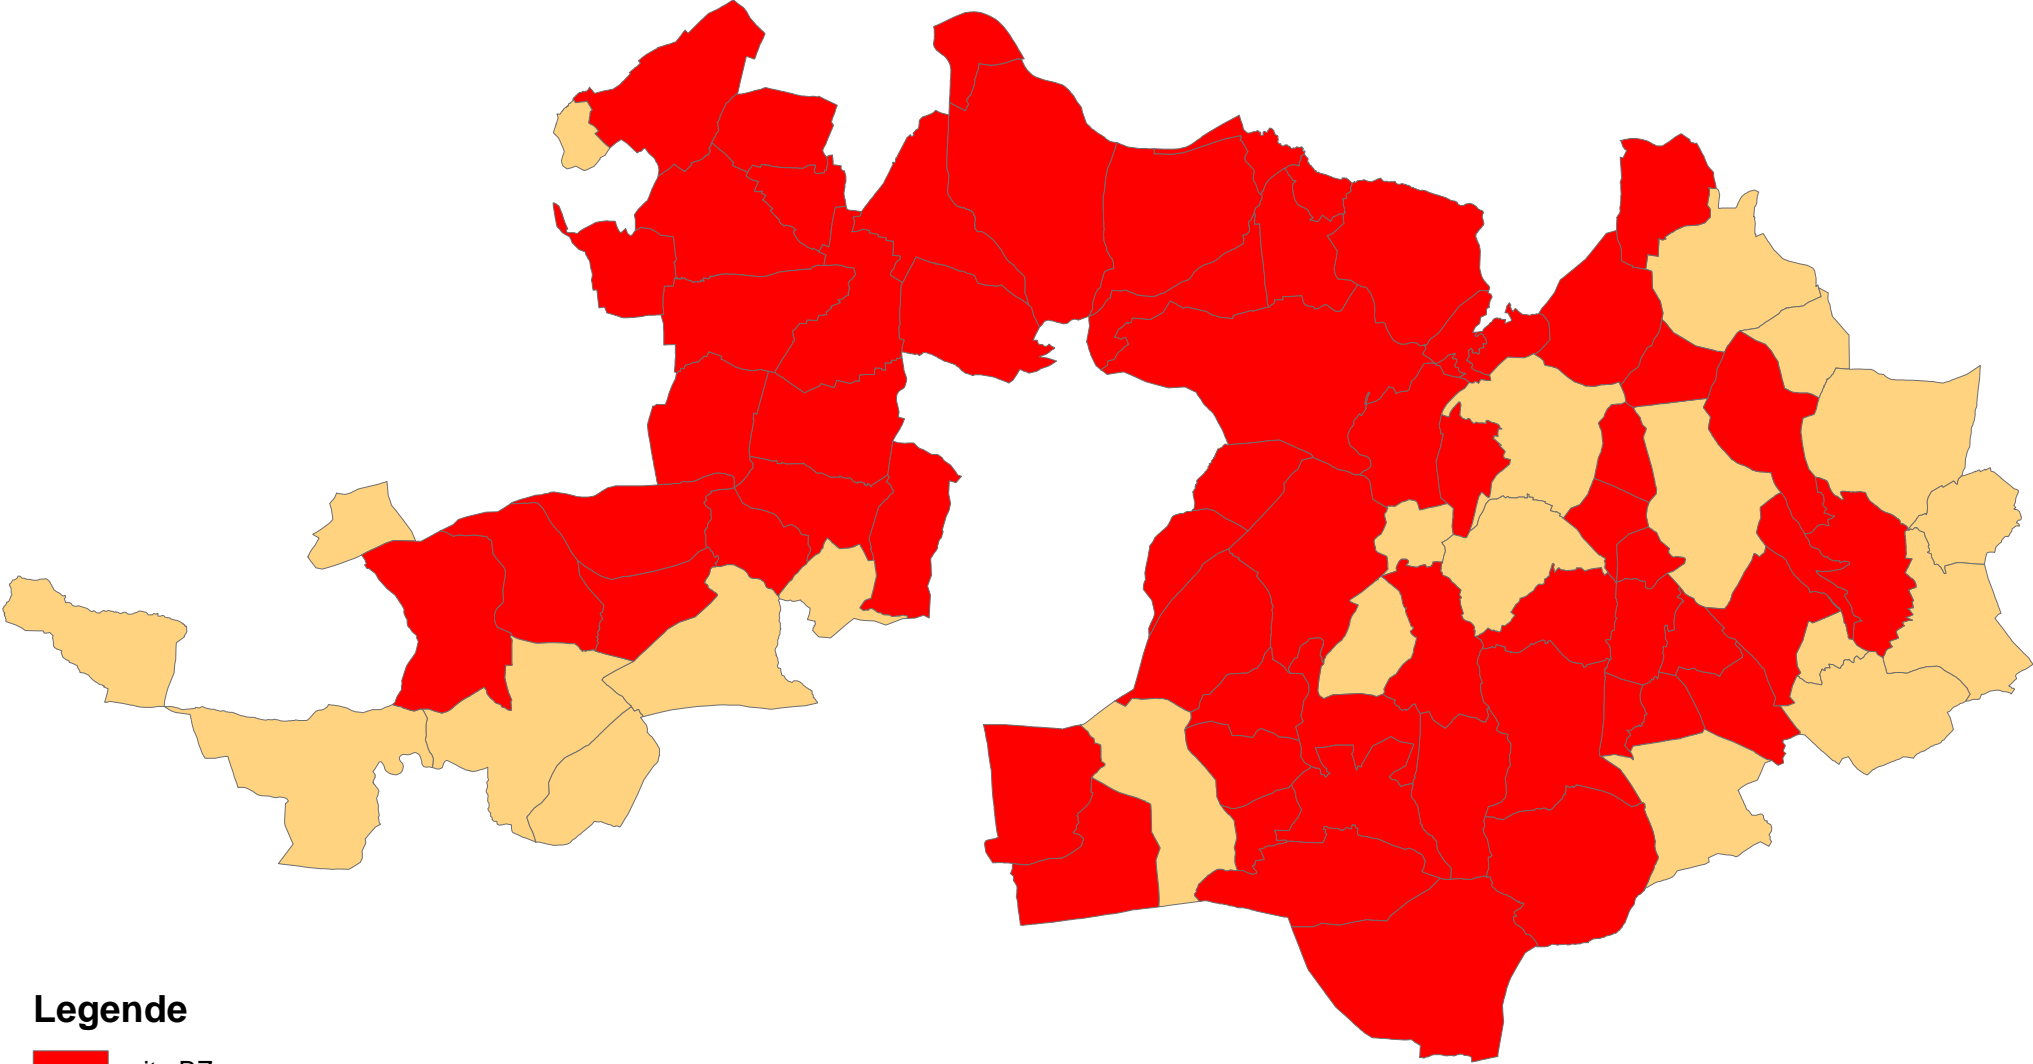

Primarschule Basel-Landschaft: Umfassende Blockzeiten im Schuljahr 2006/07

Legende

- mit uBZ
- ohne uBZ