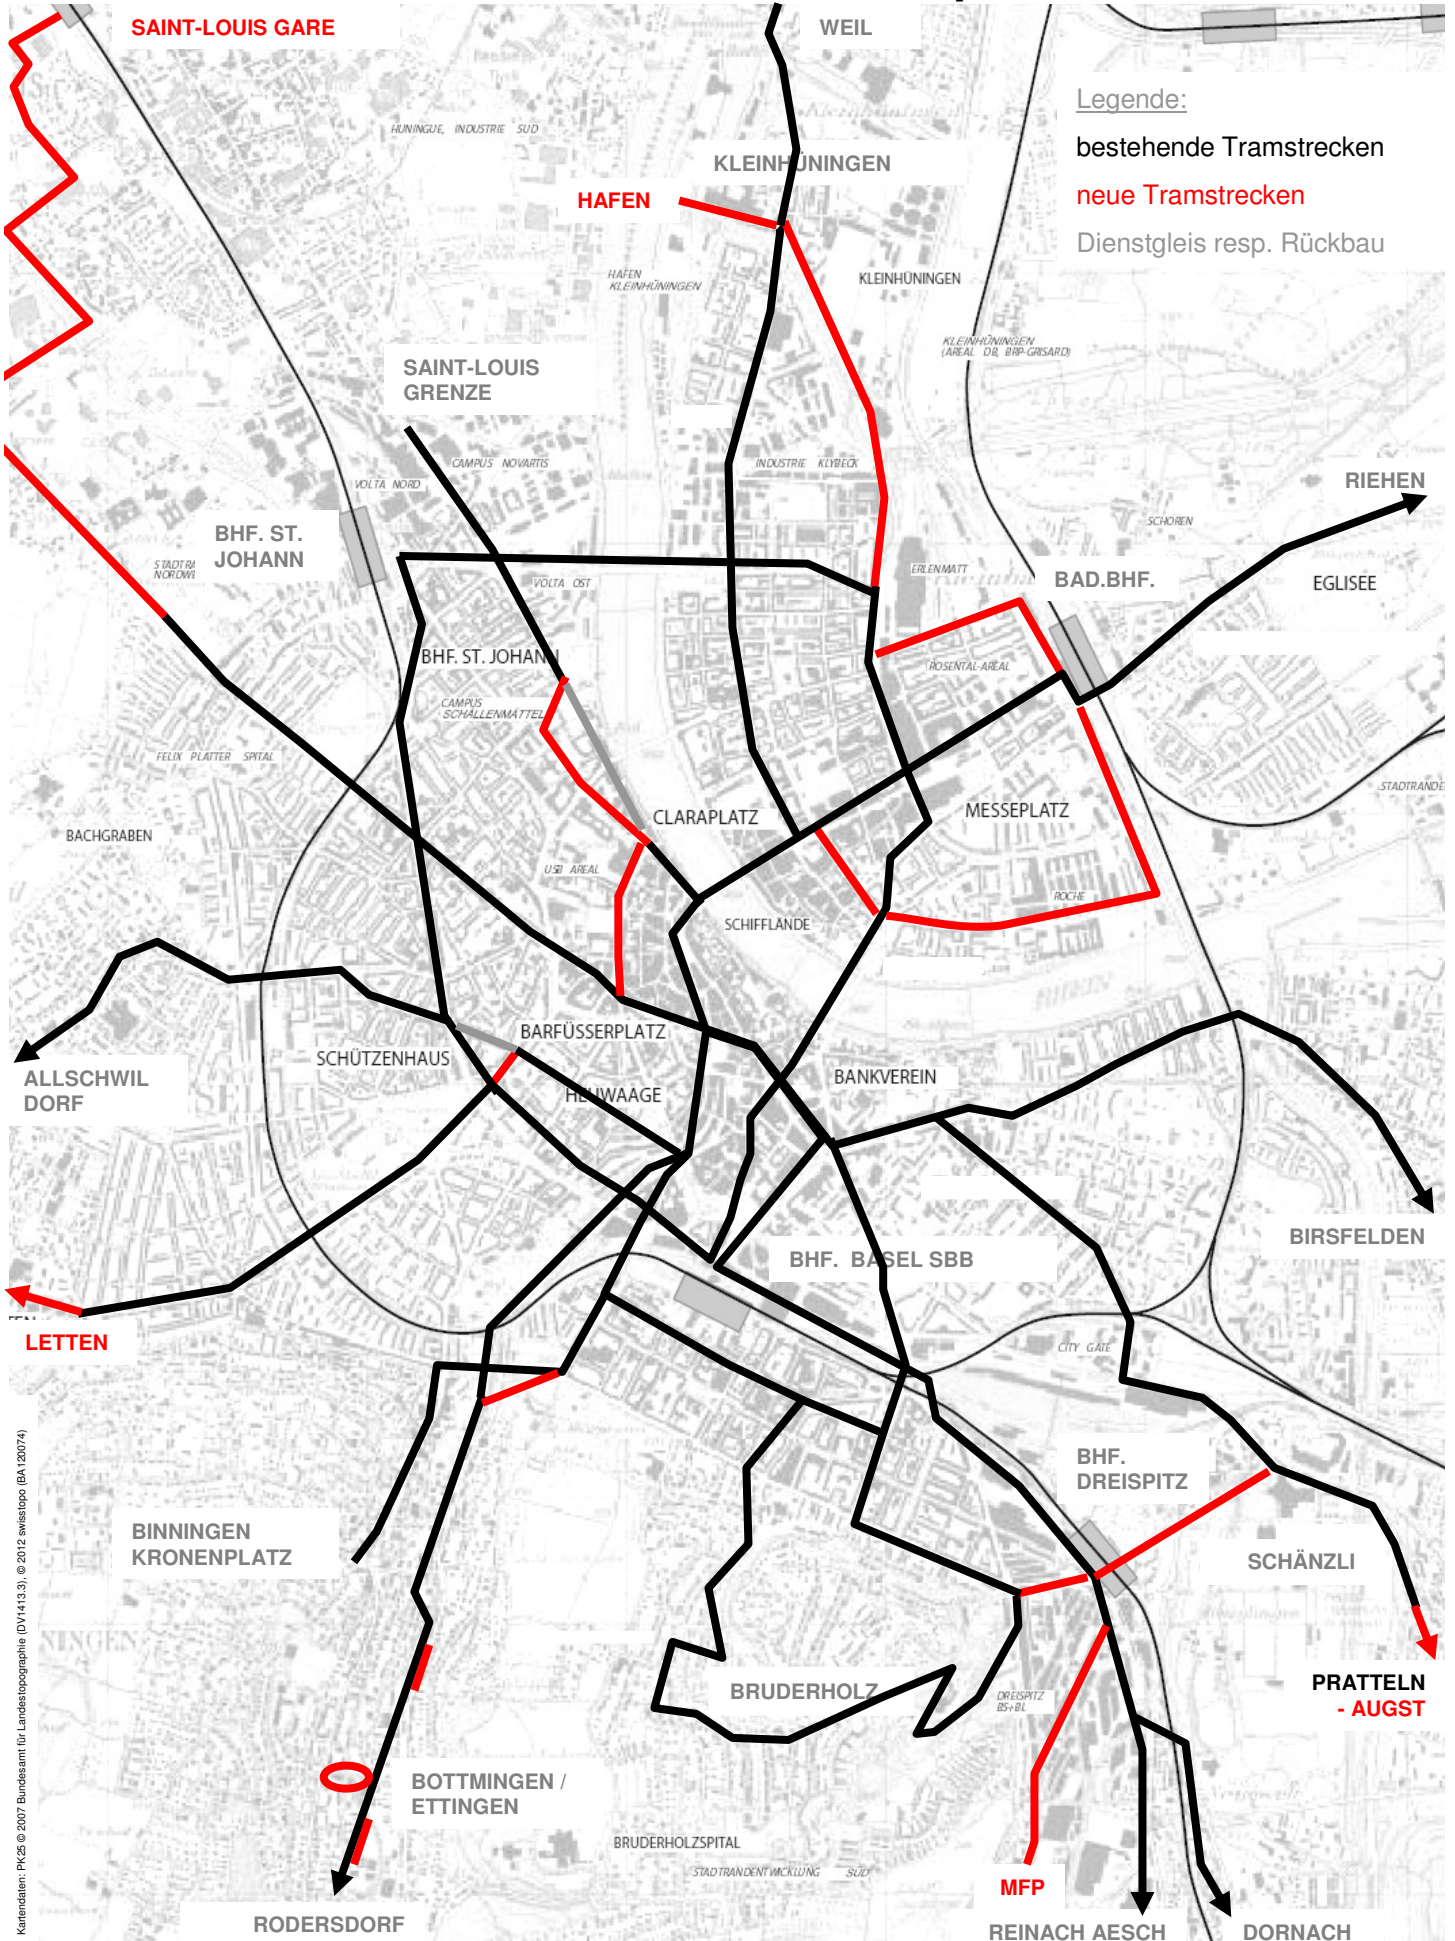

Tramnetz 2020: Streckenplan

6.2.2012

Kartendaten: PK25 © 2007 Bundesamt für Landesvermessung (DVI1413.3), © 2012 swisstopo (BA120074)