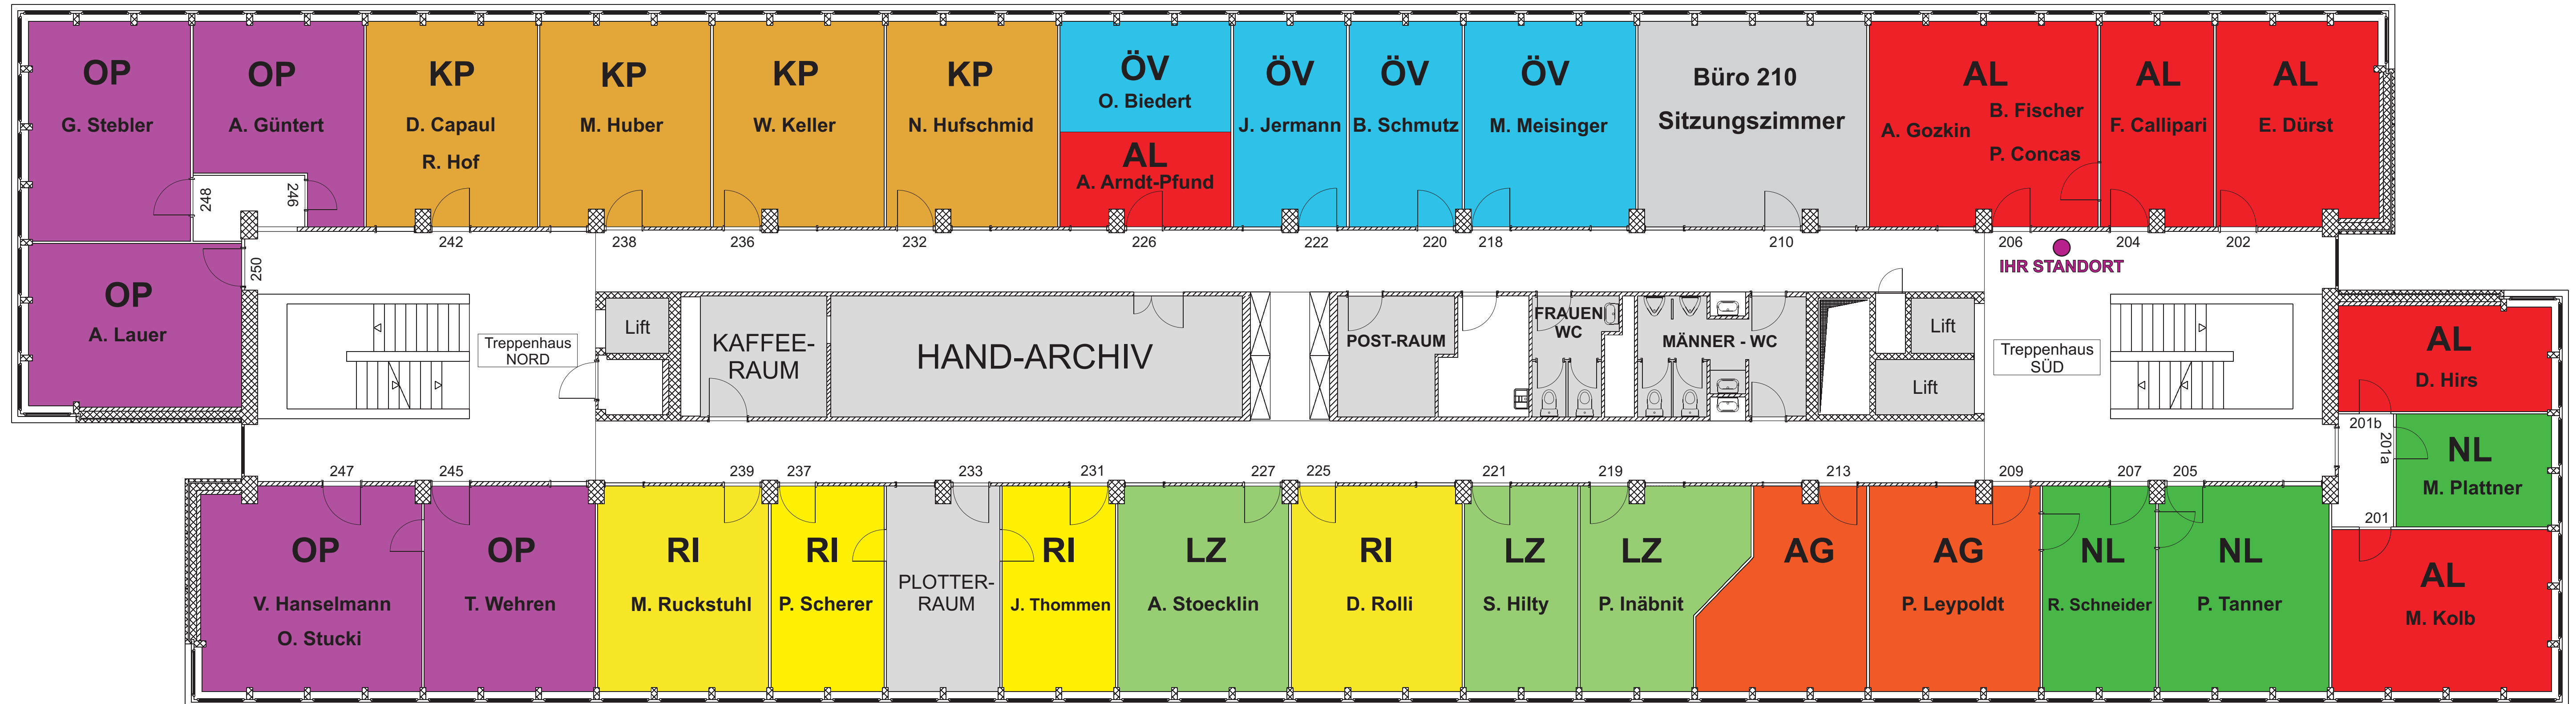

# Büro der Mitarbeitenden im Amt für Raumplanung

Abteilung Kantonale Denkmalpflege (KD)

Rheinstrasse 24 (EG)

B. Frei-Heitz  
 W. Niederberger  
 M. Billerbeck  
 K. Deubelbeiss  
 D. Stäuble